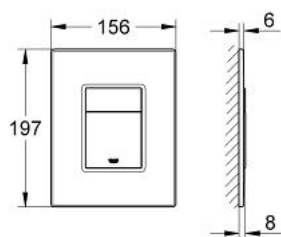

38 849 HV0 SKATE COSMOPOLITAN НАКЛАДНАЯ ПАНЕЛЬ

ОПИСАНИЕ ПРОДУКТА

- с деревянной поверхностью
- крепежная рама из пластика; кнопка смыва пластиковая, хромированная
- 2 объема смыва или прерывание смыва старт/стоп
- для пневматического смывного клапана
- для вертикального и горизонтального монтажа
- 156 x 197 мм
- крепежная рама с монтажным комплектом
- не подходит для смывного бачка 6 л
- GROHE EcoJoy Технология совершенного потока при уменьшенном расходе воды

38 849 HV0 SKATE COSMOPOLITAN НАКЛАДНАЯ ПАНЕЛЬ

ЗАПАСНЫЕ ЧАСТИ

1: Накладная панель с кнопкой (Order-нр. 42370HV0)