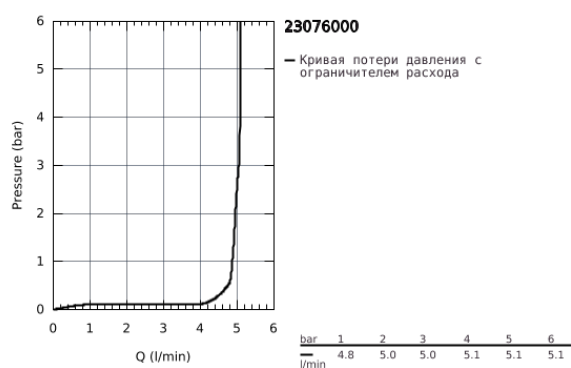

23 076 000 ALLURE СМЕСИТЕЛЬ ОДНОРЫЧАЖНЫЙ ДЛЯ РАКОВИНЫ, DN 15 L-SIZE

ОПИСАНИЕ ПРОДУКТА

- монтаж на одно отверстие
- GROHE SilkMove керамический картридж 28 мм
- GROHE StarLight хромированное покрытие поверхности
- GROHE EcoJoy ограничитель расхода воды 6,0 л/мин
- система быстрого монтажа
- аэратор
- U-образный излив
- без тяги и сливного гарнитура
- гибкая подводка