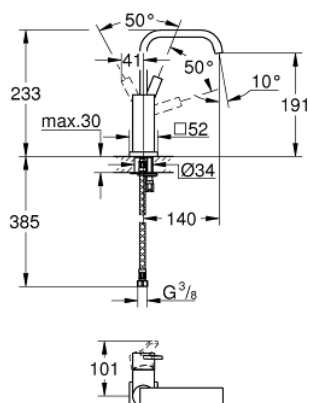

23 076 000 ALLURE СМЕСИТЕЛЬ ОДНОРЫЧАЖНЫЙ ДЛЯ РАКОВИНЫ, DN 15 L-SIZE

ОПИСАНИЕ ПРОДУКТА

- монтаж на одно отверстие
- GROHE SilkMove керамический картридж 28 мм
- GROHE StarLight хромированное покрытие поверхности
- GROHE EcoJoy ограничитель расхода воды 6,0 л/мин
- система быстрого монтажа
- аэратор
- U-образный излив
- без тяги и сливного гарнитура
- гибкая подводка

23 076 000 ALLURE СМЕСИТЕЛЬ ОДНОРЫЧАЖНЫЙ ДЛЯ РАКОВИНЫ, DN 15 L-SIZE

ЗАПАСНЫЕ ЧАСТИ

- 1: Рычаг (Order-nr. 46610000)
 - 2: Колпак (Order-nr. 46581000)
 - 3: Крепежное кольцо (Order-nr. 07419000)
 - 4: Картридж (Order-nr. 46580000)
 - 5: Обратное резьбовое соединение (Order-nr. 46671000)
 - 6: Аэратор (Order-nr. 13220000)
 - 7: Шланг под давлением (Order-nr. 46255000)
 - 8: Монтажный ключ (Order-nr. 19017000)*
- * Optional accessories