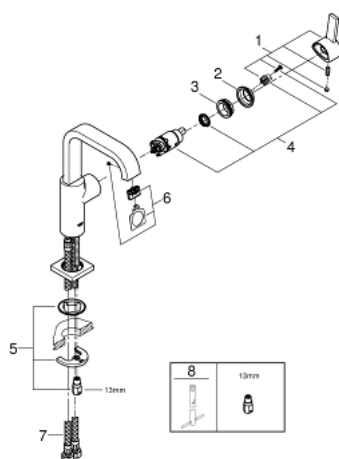

23 076 000 ALLURE СМЕСИТЕЛЬ ОДНОРЫЧАЖНЫЙ ДЛЯ РАКОВИНЫ, DN 15 L-SIZE

ОПИСАНИЕ ПРОДУКТА

- монтаж на одно отверстие
- GROHE SilkMove керамический картридж 28 мм
- GROHE StarLight хромированное покрытие поверхности
- GROHE EcoJoy ограничитель расхода воды 6,0 л/мин
- система быстрого монтажа
- аэратор
- U-образный излив
- без тяги и сливного гарнитура
- гибкая подводка

23 076 000 ALLURE СМЕСИТЕЛЬ ОДНОРЫЧАЖНЫЙ ДЛЯ РАКОВИНЫ, DN 15 L-SIZE

ЗАПАСНЫЕ ЧАСТИ

- 1: Рычаг (Order-nr. 46610000)
 - 2: Колпак (Order-nr. 46581000)
 - 3: Крепежное кольцо (Order-nr. 07419000)
 - 4: Картридж (Order-nr. 46580000)
 - 5: Обратное резьбовое соединение (Order-nr. 46671000)
 - 6: Аэратор (Order-nr. 13220000)
 - 7: Шланг под давлением (Order-nr. 46255000)
 - 8: Монтажный ключ (Order-nr. 19017000)*
- * Optional accessories