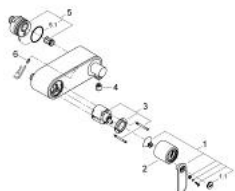

32 197 000 VERIS СМЕСИТЕЛЬ ОДНОРЫЧАЖНЫЙ ДЛЯ ДУША, DN 15

ОПИСАНИЕ ПРОДУКТА

- настенный монтаж
- GROHE SilkMove керамический картридж Ø 46 мм
- GROHE StarLight хромированное покрытие поверхности
- GROHE FastFixation быстрая монтажная система
- регулировка расхода воды
- выход для душа 1/2" со встроенным обратным клапаном
- монтаж на стене со скрытыми эксцентриками
- с защитой от обратного потока

32 197 000 VERIS СМЕСИТЕЛЬ ОДНОРЫЧАЖНЫЙ ДЛЯ ДУША, DN 15

SPARE PARTS

- 1: Рычаг (Order-nr. 46667000)
- 1.1: Заглушка (Order-nr. 46672000)
- 2: Колпак (Order-nr. 46665000)
- 3: Картридж (Order-nr. 46048000)
- 4: Обратный клапан (Order-nr. 08565000)
- 5: Подсоединение (Order-nr. 12088000)
- 5.1: O-кольцо Ø45 x Ø3 (Order-nr. 0044400M)
- 6: Крепежный набор (Order-nr. 46381V00)