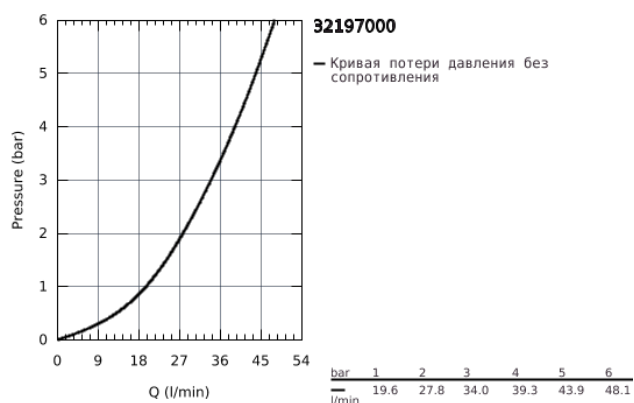

32 197 000 VERIS СМЕСИТЕЛЬ ОДНОРЫЧАЖНЫЙ ДЛЯ ДУША, DN 15

ОПИСАНИЕ ПРОДУКТА

- настенный монтаж
- GROHE SilkMove керамический картридж Ø 46 мм
- GROHE StarLight хромированное покрытие поверхности
- GROHE FastFixation быстрая монтажная система
- регулировка расхода воды
- выход для душа 1/2" со встроенным обратным клапаном
- монтаж на стене со скрытыми эксцентриками
- с защитой от обратного потока

32 197 000 VERIS СМЕСИТЕЛЬ ОДНОРЫЧАЖНЫЙ ДЛЯ ДУША, DN 15

SPARE PARTS

- 1: Рычаг (Order-nr. 46667000)
- 1.1: Заглушка (Order-nr. 46672000)
- 2: Колпак (Order-nr. 46665000)
- 3: Картридж (Order-nr. 46048000)
- 4: Обратный клапан (Order-nr. 08565000)
- 5: Подсоединение (Order-nr. 12088000)
- 5.1: O-кольцо Ø45 x Ø3 (Order-nr. 0044400M)
- 6: Крепежный набор (Order-nr. 46381V00)