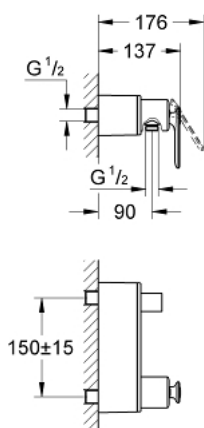

32 197 000 VERIS СМЕСИТЕЛЬ ОДНОРЫЧАЖНЫЙ ДЛЯ ДУША, DN 15

ОПИСАНИЕ ПРОДУКТА

- настенный монтаж
- GROHE SilkMove керамический картридж Ø 46 мм
- GROHE StarLight хромированное покрытие поверхности
- GROHE FastFixation быстрая монтажная система
- регулировка расхода воды
- выход для душа 1/2" со встроенным обратным клапаном
- монтаж на стене со скрытыми эксцентриками
- с защитой от обратного потока

32 197 000 VERIS СМЕСИТЕЛЬ ОДНОРЫЧАЖНЫЙ ДЛЯ ДУША, DN 15

SPARE PARTS

- 1: Рычаг (Order-nr. 46667000)
- 1.1: Заглушка (Order-nr. 46672000)
- 2: Колпак (Order-nr. 46665000)
- 3: Картридж (Order-nr. 46048000)
- 4: Обратный клапан (Order-nr. 08565000)
- 5: Подсоединение (Order-nr. 12088000)
- 5.1: O-кольцо Ø45 x Ø3 (Order-nr. 0044400M)
- 6: Крепежный набор (Order-nr. 46381V00)