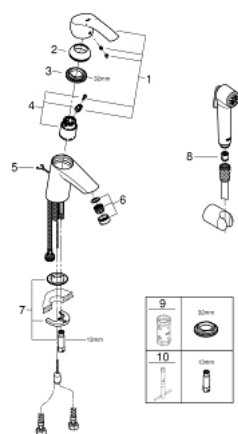

23 124 002 EUROSMART СМЕСИТЕЛЬ ОДНОРЫЧАЖНЫЙ ДЛЯ РАКОВИНЫ, DN 15 S-SIZE

ОПИСАНИЕ ПРОДУКТА

- монтаж на одно отверстие
- металлический рычаг
- GROHE SilkMove керамический картридж 35 мм
- регулировка расхода воды
- с ограничителем температуры
- GROHE StarLight хромированное покрытие поверхности
- GROHE EcoJoy 4.0 л/мин
- GROHE FastFixation система быстрого монтажа
- цепочка
- гибкая подводка
- с душевым набором, состоящим из
 - душа со встроенным переключателем
 - настенный держатель душа
 - душевой шланг

23 124 002 EUROSMART СМЕСИТЕЛЬ ОДНОРЫЧАЖНЫЙ ДЛЯ РАКОВИНЫ, DN 15 S-SIZE

ЗАПАСНЫЕ ЧАСТИ

- 1: Рычаг (Order-nr. 46897000)
 - 2: Колпак (Order-nr. 46492000)
 - 3: Винтовая стяжка (Order-nr. 46460000)
 - 4: Картридж (Order-nr. 46374000)
 - 5: Цепочка (Order-nr. 06815000)
 - 6: Аэратор (Order-nr. 48280000)
 - 7: Обратное резьбовое соединение (Order-nr. 46671000)
 - 8: Обратный клапан (Order-nr. 08565000)
 - 9: Ключ (Order-nr. 19332000)*
 - 10: Монтажный ключ (Order-nr. 19017000)*
- * Optional accessories