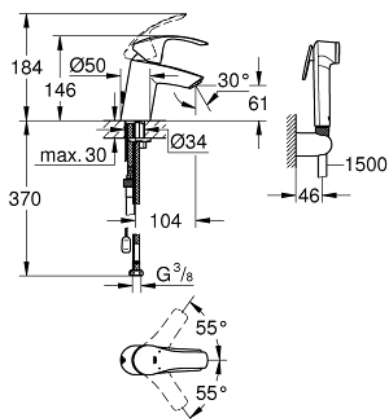

23 124 002 EUROSMART СМЕСИТЕЛЬ ОДНОРЫЧАЖНЫЙ ДЛЯ РАКОВИНЫ, DN 15 S-SIZE

ОПИСАНИЕ ПРОДУКТА

- монтаж на одно отверстие
- металлический рычаг
- GROHE SilkMove керамический картридж 35 мм
- регулировка расхода воды
- с ограничителем температуры
- GROHE StarLight хромированное покрытие поверхности
- GROHE EcoJoy 4.0 л/мин
- GROHE FastFixation система быстрого монтажа
- цепочка
- гибкая подводка
- с душевым набором, состоящим из
 - душа со встроенным переключателем
 - настенный держатель душа
 - душевой шланг

23 124 002 EUROSMART СМЕСИТЕЛЬ ОДНОРЫЧАЖНЫЙ ДЛЯ РАКОВИНЫ, DN 15 S-SIZE

ЗАПАСНЫЕ ЧАСТИ

- 1: Рычаг (Order-nr. 46897000)
 - 2: Колпак (Order-nr. 46492000)
 - 3: Винтовая стяжка (Order-nr. 46460000)
 - 4: Картридж (Order-nr. 46374000)
 - 5: Цепочка (Order-nr. 06815000)
 - 6: Аэратор (Order-nr. 48280000)
 - 7: Обратное резьбовое соединение (Order-nr. 46671000)
 - 8: Обратный клапан (Order-nr. 08565000)
 - 9: Ключ (Order-nr. 19332000)*
 - 10: Монтажный ключ (Order-nr. 19017000)*
- * Optional accessories