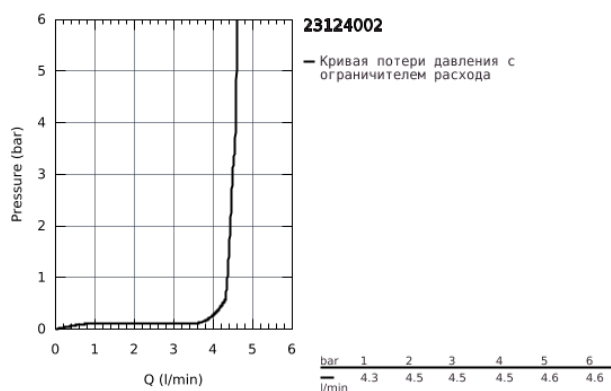

23 124 002 EUROSMART СМЕСИТЕЛЬ ОДНОРЫЧАЖНЫЙ ДЛЯ РАКОВИНЫ, DN 15 S-SIZE

ОПИСАНИЕ ПРОДУКТА

- монтаж на одно отверстие
- металлический рычаг
- GROHE SilkMove керамический картридж 35 мм
- регулировка расхода воды
- с ограничителем температуры
- GROHE StarLight хромированное покрытие поверхности
- GROHE EcoJoy 4.0 л/мин
- GROHE FastFixation система быстрого монтажа
- цепочка
- гибкая подводка
- с душевым набором, состоящим из
 - душа со встроенным переключателем
 - настенный держатель душа
 - душевой шланг

23 124 002 EUROSMART СМЕСИТЕЛЬ ОДНОРЫЧАЖНЫЙ ДЛЯ РАКОВИНЫ, DN 15 S-SIZE

ЗАПАСНЫЕ ЧАСТИ

- 1: Рычаг (Order-nr. 46897000)
 - 2: Колпак (Order-nr. 46492000)
 - 3: Винтовая стяжка (Order-nr. 46460000)
 - 4: Картридж (Order-nr. 46374000)
 - 5: Цепочка (Order-nr. 06815000)
 - 6: Аэратор (Order-nr. 48280000)
 - 7: Обратное резьбовое соединение (Order-nr. 46671000)
 - 8: Обратный клапан (Order-nr. 08565000)
 - 9: Ключ (Order-nr. 19332000)*
 - 10: Монтажный ключ (Order-nr. 19017000)*
- * Optional accessories