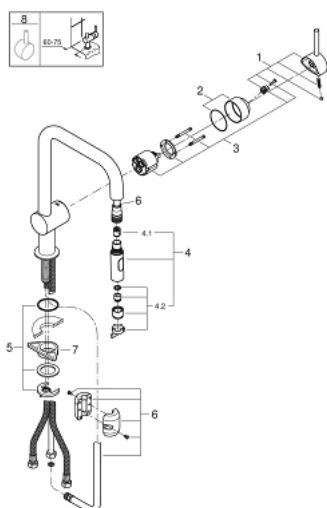

32 322 002 MINTA СМЕСИТЕЛЬ ОДНОРЫЧАЖНЫЙ ДЛЯ МОЙКИ, DN 15

ОПИСАНИЕ ПРОДУКТА

- U-образный излив
- монтаж на одно отверстие
- GROHE StarLight хромированное покрытие поверхности
- GROHE SilkMove керамический картридж Ø 46 мм
- GROHE EasyDock Легкое вытягивание и возврат на место выдвигного излива
- выдвигной излив с двумя режимами струи
- переключатель режима струи: ламинарный / душевой SpeedClean
- автоматический возврат на ламинарный режим струи
- регулировка расхода воды
- поворотный трубкообразный излив
- угол поворота 360°
- встроенный обратный клапан
- с защитой от обратного потока
- гибкая подводка
- система быстрого монтажа

32 322 002 MINTA СМЕСИТЕЛЬ ОДНОРЫЧАЖНЫЙ ДЛЯ МОЙКИ, DN 15

ЗАПАСНЫЕ ЧАСТИ

- 1: Рычаг (Order-nr. 46015000)
- 2: Колпак (Order-nr. 46025000)
- 3: Картридж (Order-nr. 46048000)
- 4: Выдвижной излив (Order-nr. 48416000)
- 4.1: Обратный клапан (Order-nr. 08565000)
- 4.2: Регулятор струи (Order-nr. 48347000)
- 5: Обратное резьбовое соединение (Order-nr. 46345000)
- 6: Душевой шланг (Order-nr. 48293000)
- 7: Стабилизирующая плашка (Order-nr. 05334000)
- 8: Рычаг (Order-nr. 40684000)*