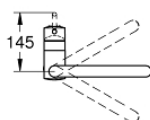

32 322 002 MINTA СМЕСИТЕЛЬ ОДНОРЫЧАЖНЫЙ ДЛЯ МОЙКИ, DN 15

ОПИСАНИЕ ПРОДУКТА

- U-образный излив
- монтаж на одно отверстие
- GROHE StarLight хромированное покрытие поверхности
- GROHE SilkMove керамический картридж Ø 46 мм
- GROHE EasyDock Легкое вытягивание и возврат на место выдвигного излива
- выдвигной излив с двумя режимами струи
- переключатель режима струи: ламинарный / душевой SpeedClean
- автоматический возврат на ламинарный режим струи
- регулировка расхода воды
- поворотный трубкообразный излив
- угол поворота 360°
- встроенный обратный клапан
- с защитой от обратного потока
- гибкая подводка
- система быстрого монтажа

32 322 002 MINTA СМЕСИТЕЛЬ ОДНОРЫЧАЖНЫЙ ДЛЯ МОЙКИ, DN 15

ЗАПАСНЫЕ ЧАСТИ

- 1: Рычаг (Order-nr. 46015000)
- 2: Колпак (Order-nr. 46025000)
- 3: Картридж (Order-nr. 46048000)
- 4: Выдвижной излив (Order-nr. 48416000)
- 4.1: Обратный клапан (Order-nr. 08565000)
- 4.2: Регулятор струи (Order-nr. 48347000)
- 5: Обратное резьбовое соединение (Order-nr. 46345000)
- 6: Душевой шланг (Order-nr. 48293000)
- 7: Стабилизирующая плашка (Order-nr. 05334000)
- 8: Рычаг (Order-nr. 40684000)*