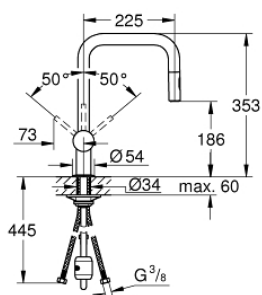

32 322 002 MINTA СМЕСИТЕЛЬ ОДНОРЫЧАЖНЫЙ ДЛЯ МОЙКИ, DN 15

ОПИСАНИЕ ПРОДУКТА

- U-образный излив
- монтаж на одно отверстие
- GROHE StarLight хромированное покрытие поверхности
- GROHE SilkMove керамический картридж Ø 46 мм
- GROHE EasyDock Легкое вытягивание и возврат на место выдвигного излива
- выдвигной излив с двумя режимами струи
- переключатель режима струи: ламинарный / душевой SpeedClean
- автоматический возврат на ламинарный режим струи
- регулировка расхода воды
- поворотный трубкообразный излив
- угол поворота 360°
- встроенный обратный клапан
- с защитой от обратного потока
- гибкая подводка
- система быстрого монтажа

32 322 002 MINTA СМЕСИТЕЛЬ ОДНОРЫЧАЖНЫЙ ДЛЯ МОЙКИ, DN 15

ЗАПАСНЫЕ ЧАСТИ

- 1: Рычаг (Order-nr. 46015000)
- 2: Колпак (Order-nr. 46025000)
- 3: Картридж (Order-nr. 46048000)
- 4: Выдвижной излив (Order-nr. 48416000)
- 4.1: Обратный клапан (Order-nr. 08565000)
- 4.2: Регулятор струи (Order-nr. 48347000)
- 5: Обратное резьбовое соединение (Order-nr. 46345000)
- 6: Душевой шланг (Order-nr. 48293000)
- 7: Стабилизирующая плашка (Order-nr. 05334000)
- 8: Рычаг (Order-nr. 40684000)*