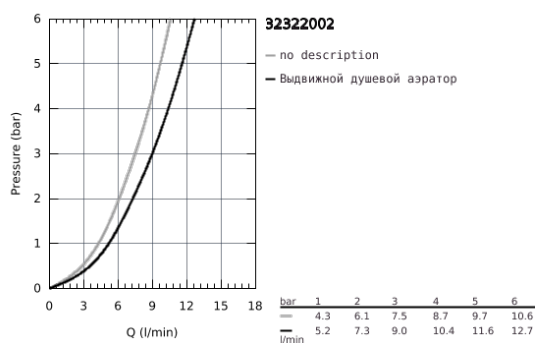

32 322 002 MINTA СМЕСИТЕЛЬ ОДНОРЫЧАЖНЫЙ ДЛЯ МОЙКИ, DN 15

ОПИСАНИЕ ПРОДУКТА

- U-образный излив
- монтаж на одно отверстие
- GROHE StarLight хромированное покрытие поверхности
- GROHE SilkMove керамический картридж Ø 46 мм
- GROHE EasyDock Легкое вытягивание и возврат на место выдвигного излива
- выдвигной излив с двумя режимами струи
- переключатель режима струи: ламинарный / душевой SpeedClean
- автоматический возврат на ламинарный режим струи
- регулировка расхода воды
- поворотный трубкообразный излив
- угол поворота 360°
- встроенный обратный клапан
- с защитой от обратного потока
- гибкая подводка
- система быстрого монтажа