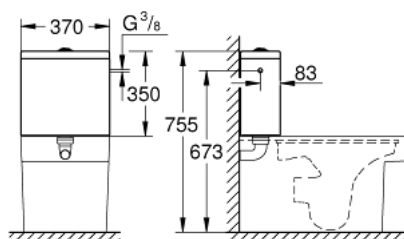

39 489 000 КЕРАМИКА СУБЕ БАЧОК ВНЕШНЕГО МОНТАЖА

ОПИСАНИЕ ПРОДУКТА

- наполнение сбоку
- со смывным клапаном GROHE AV1
- с креплением
- санитарная керамика

39 489 000 КЕРАМИКА СУБЕ БАЧОК ВНЕШНЕГО МОНТАЖА

ЗАПАСНЫЕ ЧАСТИ

- 1: Кнопка (Order-nr. 49538000)
- 2: Наполнительный клапан (Order-nr. 37095000)
- 3: Versatzausgleichsstück (Order-nr. 37124000)
- 4: Сливной вентиль (Order-nr. 49539000)
- 5: Соединение (Order-nr. 37119000)
- 6: Крепежный болт бачок- унитаз (Order-nr. 49022000)
- 7: крышка (Order-nr. 49019000)