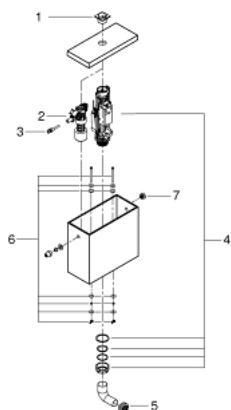

39 489 000 КЕРАМИКА СУБЕ БАЧОК ВНЕШНЕГО МОНТАЖА

ОПИСАНИЕ ПРОДУКТА

- наполнение сбоку
- со смывным клапаном GROHE AV1
- с креплением
- санитарная керамика

39 489 000 КЕРАМИКА СУБЕ БАЧОК ВНЕШНЕГО МОНТАЖА

ЗАПАСНЫЕ ЧАСТИ

- 1: Кнопка (Order-nr. 49538000)
- 2: Наполнительный клапан (Order-nr. 37095000)
- 3: Versatzausgleichsstück (Order-nr. 37124000)
- 4: Сливной вентиль (Order-nr. 49539000)
- 5: Соединение (Order-nr. 37119000)
- 6: Крепежный болт бачок- унитаз (Order-nr. 49022000)
- 7: крышка (Order-nr. 49019000)