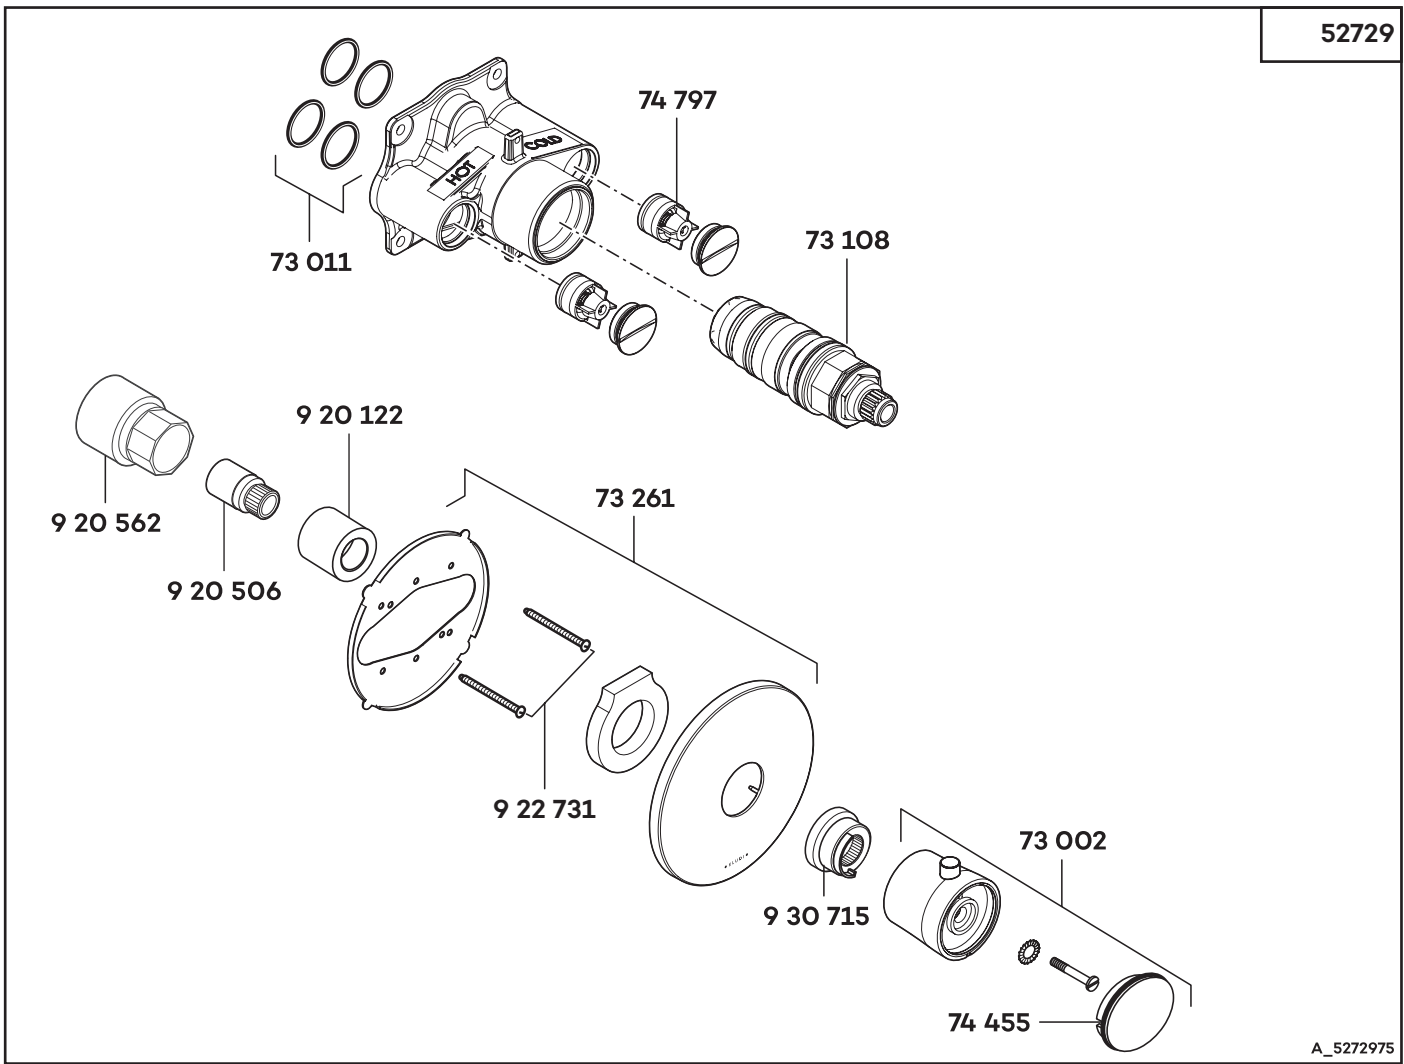

52729

A\_5272975

52729	Unterputz-Thermostatarmatur	concealed-thermostat mixer	inbouw thermostaat
73 002	Thermostatgriff	handle	grep
73 011	Dichtungssatz	sealing set	set dichtingen
73 108	Temperaturregeleinheit	temperature control valve	temperatuurregeleenheid
73 261	Rosette	wall flange	rozet
74 455	Kappe	cap	dop
74 797	Rückflussverhinderer	back flow preventer (check valve)	terugslagklep
920 122	Hülse	sleeve	huls
920 506	Spindelverlängerung	spindel extension	spindelverlenging
920 562	Kopfstückverlängerung	head piece extension	huls
922 731	Schraube 40 mm	screw 40 mm	schroef 40 mm
930 715	Justierbuchse	sleeve	blokkeringshuls