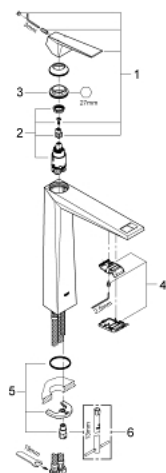

23 114 000 ALLURE BRILLIANT СМЕСИТЕЛЬ ОДНОРЫЧАЖНЫЙ ДЛЯ РАКОВИНЫ DN 15 XL-SIZE

ОПИСАНИЕ ПРОДУКТА

- монтаж на одно отверстие
- для отдельностоящих раковин
- GROHE SilkMove керамический картридж 28 мм
- ограничитель температуры
- GROHE StarLight хромированное покрытие поверхности
- GROHE EcoJoy 5.0 л/мин
- GROHE FastFixation быстрая монтажная система
- излив со встроенным аэратором
- гладкий корпус
- гибкая подводка
- минимальное давление 1,0 бар

23 114 000 ALLURE BRILLIANT СМЕСИТЕЛЬ ОДНОРЫЧАЖНЫЙ ДЛЯ РАКОВИНЫ DN 15 XL-SIZE

ЗАПАСНЫЕ ЧАСТИ

- 1: Рычаг (Order-nr. 46793000)
- 2: Картридж (Order-nr. 46580000)
- 3: Крепежное кольцо (Order-nr. 46715000)
- 4: Аэратор (Order-nr. 46794000)
- 5: Обратное резьбовое соединение (Order-nr. 46249000)
- 6: Монтажный ключ (Order-nr. 19017000)*