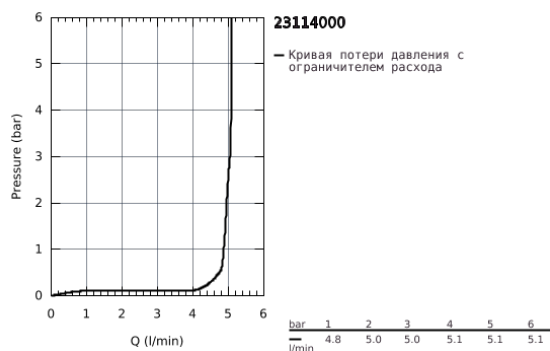

23 114 000 ALLURE BRILLIANT СМЕСИТЕЛЬ ОДНОРЫЧАЖНЫЙ ДЛЯ РАКОВИНЫ DN 15 XL-SIZE

ОПИСАНИЕ ПРОДУКТА

- монтаж на одно отверстие
- для отдельностоящих раковин
- GROHE SilkMove керамический картридж 28 мм
- ограничитель температуры
- GROHE StarLight хромированное покрытие поверхности
- GROHE EcoJoy 5.0 л/мин
- GROHE FastFixation быстрая монтажная система
- излив со встроенным аэратором
- гладкий корпус
- гибкая подводка
- минимальное давление 1,0 бар