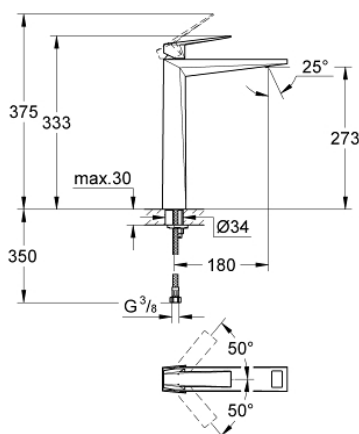

23 114 000 ALLURE BRILLIANT СМЕСИТЕЛЬ ОДНОРЫЧАЖНЫЙ ДЛЯ РАКОВИНЫ DN 15 XL-SIZE

ОПИСАНИЕ ПРОДУКТА

- монтаж на одно отверстие
- для отдельностоящих раковин
- GROHE SilkMove керамический картридж 28 мм
- ограничитель температуры
- GROHE StarLight хромированное покрытие поверхности
- GROHE EcoJoy 5.0 л/мин
- GROHE FastFixation быстрая монтажная система
- излив со встроенным аэратором
- гладкий корпус
- гибкая подводка
- минимальное давление 1,0 бар

23 114 000 ALLURE BRILLIANT СМЕСИТЕЛЬ ОДНОРЫЧАЖНЫЙ ДЛЯ РАКОВИНЫ DN 15 XL-SIZE

ЗАПАСНЫЕ ЧАСТИ

- 1: Рычаг (Order-nr. 46793000)
- 2: Картридж (Order-nr. 46580000)
- 3: Крепежное кольцо (Order-nr. 46715000)
- 4: Аэратор (Order-nr. 46794000)
- 5: Обратное резьбовое соединение (Order-nr. 46249000)
- 6: Монтажный ключ (Order-nr. 19017000)*