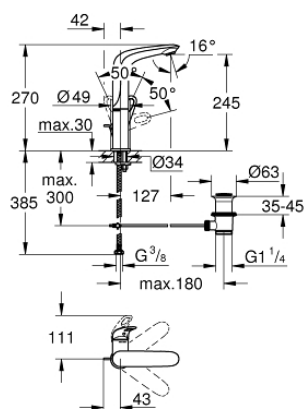

23 569 003 EUROSTYLE СМЕСИТЕЛЬ ОДНОРЫЧАЖНЫЙ ДЛЯ РАКОВИНЫ, DN 15 L-SIZE

ОПИСАНИЕ ПРОДУКТА

- монтаж на одно отверстие
- металлическая рукоятка (с отверстием)
- GROHE SilkMove керамический картридж 28 мм
- с ограничителем температуры
- GROHE StarLight хромированное покрытие поверхности
- GROHE EcoJoy - 5,7 л/мин
- GROHE FastFixation система быстрого монтажа
- поворотный литой излив
- угол поворота 360°
- рычажный донный клапан 1 1/4"
- гибкая подводка

23 569 003 EUROSTYLE СМЕСИТЕЛЬ ОДНОРЫЧАЖНЫЙ ДЛЯ РАКОВИНЫ, DN 15 L-SIZE

ЗАПАСНЫЕ ЧАСТИ

- 1: Рычаг (Order-nr. 46942000)
 - 2: Крепежное кольцо (Order-nr. 46715000)
 - 3: Картридж (Order-nr. 46580000)
 - 4: Аэратор (Order-nr. 48159000)
 - 5: Тяга (Order-nr. 46739000)
 - 6: Обратное резьбовое соединение (Order-nr. 46671000)
 - 7: Сливной гарнитур 1 1/4" (Order-nr. 28910000)
 - 7.1: Пробка (Order-nr. 07182000)
 - 7.2: Эксцентриковая тяга (Order-nr. 07052000)
 - 8: Эксцентриковая тяга (Order-nr. 07341000)*
 - 9: Монтажный ключ (Order-nr. 19017000)*
- * Optional accessories