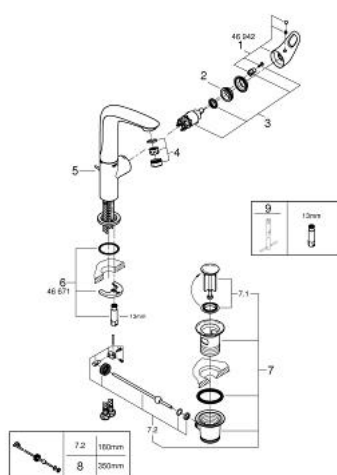

23 569 003 EUROSTYLE СМЕСИТЕЛЬ ОДНОРЫЧАЖНЫЙ ДЛЯ РАКОВИНЫ, DN 15 L-SIZE

ОПИСАНИЕ ПРОДУКТА

- монтаж на одно отверстие
- металлическая рукоятка (с отверстием)
- GROHE SilkMove керамический картридж 28 мм
- с ограничителем температуры
- GROHE StarLight хромированное покрытие поверхности
- GROHE EcoJoy - 5,7 л/мин
- GROHE FastFixation система быстрого монтажа
- поворотный литой излив
- угол поворота 360°
- рычажный донный клапан 1 1/4"
- гибкая подводка

23 569 003 EUROSTYLE СМЕСИТЕЛЬ ОДНОРЫЧАЖНЫЙ ДЛЯ РАКОВИНЫ, DN 15 L-SIZE

ЗАПАСНЫЕ ЧАСТИ

- 1: Рычаг (Order-nr. 46942000)
 - 2: Крепежное кольцо (Order-nr. 46715000)
 - 3: Картридж (Order-nr. 46580000)
 - 4: Аэратор (Order-nr. 48159000)
 - 5: Тяга (Order-nr. 46739000)
 - 6: Обратное резьбовое соединение (Order-nr. 46671000)
 - 7: Сливной гарнитур 1 1/4" (Order-nr. 28910000)
 - 7.1: Пробка (Order-nr. 07182000)
 - 7.2: Эксцентриковая тяга (Order-nr. 07052000)
 - 8: Эксцентриковая тяга (Order-nr. 07341000)*
 - 9: Монтажный ключ (Order-nr. 19017000)*
- * Optional accessories