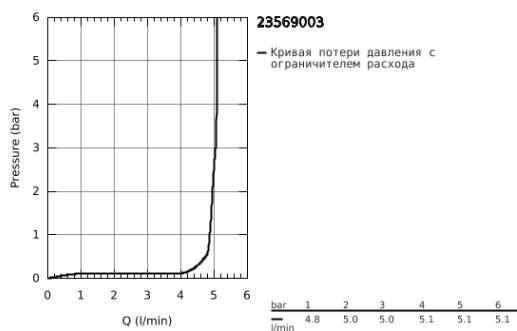

23 569 003 EUROSTYLE СМЕСИТЕЛЬ ОДНОРЫЧАЖНЫЙ ДЛЯ РАКОВИНЫ, DN 15 L-SIZE

ОПИСАНИЕ ПРОДУКТА

- монтаж на одно отверстие
- металлическая рукоятка (с отверстием)
- GROHE SilkMove керамический картридж 28 мм
- с ограничителем температуры
- GROHE StarLight хромированное покрытие поверхности
- GROHE EcoJoy - 5,7 л/мин
- GROHE FastFixation система быстрого монтажа
- поворотный литой излив
- угол поворота 360°
- рычажный донный клапан 1 1/4"
- гибкая подводка

23 569 003 EUROSTYLE СМЕСИТЕЛЬ ОДНОРЫЧАЖНЫЙ ДЛЯ РАКОВИНЫ, DN 15 L-SIZE

ЗАПАСНЫЕ ЧАСТИ

- 1: Рычаг (Order-nr. 46942000)
 - 2: Крепежное кольцо (Order-nr. 46715000)
 - 3: Картридж (Order-nr. 46580000)
 - 4: Аэратор (Order-nr. 48159000)
 - 5: Тяга (Order-nr. 46739000)
 - 6: Обратное резьбовое соединение (Order-nr. 46671000)
 - 7: Сливной гарнитур 1 1/4" (Order-nr. 28910000)
 - 7.1: Пробка (Order-nr. 07182000)
 - 7.2: Эксцентриковая тяга (Order-nr. 07052000)
 - 8: Эксцентриковая тяга (Order-nr. 07341000)*
 - 9: Монтажный ключ (Order-nr. 19017000)*
- * Optional accessories