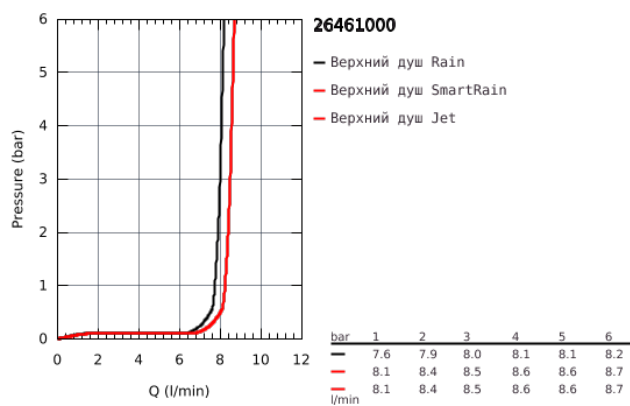

26 461 000 EUPHORIA 260 <P>ВЕРХНИЙ ДУШ С ПОТОЛОЧНЫМ ДУШЕВЫМ КРОНШТЕЙНОМ 142 ММ, 3 РЕЖИМА СТРУИ</P>

ОПИСАНИЕ ПРОДУКТА

- в комплект входят:
- Euphoria 260 Верхний душ (26 457)
- 3 вида струй:
- Rain, SmartRain, Jet
- Rainshower Потолочный душевой кронштейн 142 мм (28 724 000)
- GROHE EcoJoy ограничитель расхода воды 9,5 л/мин
- GROHE DreamSpray превосходный поток воды
- GROHE StarLight хромированное покрытие поверхности
- SpeedClean система против известковых отложений
- внутренний охлаждающий канал для продолжительного срока службы
- может использоваться с проточным водонагревателем

26 461 000 EUPHORIA 260 <P>ВЕРХНИЙ ДУШ С ПОТОЛОЧНЫМ ДУШЕВЫМ
КРОНШТЕЙНОМ 142 ММ, 3 РЕЖИМА СТРУИ</P>

26 461 000 **EUPHORIA 260 <P>ВЕРХНИЙ ДУШ С ПОТОЛОЧНЫМ ДУШЕВЫМ
КРОНШТЕЙНОМ 142 ММ, 3 РЕЖИМА СТРУИ</P>**