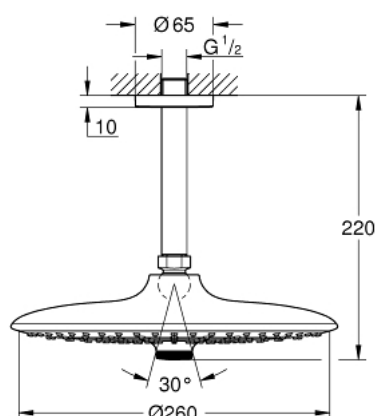

26 461 000 EUPHORIA 260 <P>ВЕРХНИЙ ДУШ С ПОТОЛОЧНЫМ ДУШЕВЫМ КРОНШТЕЙНОМ 142 ММ, 3 РЕЖИМА СТРУИ</P>

ОПИСАНИЕ ПРОДУКТА

- в комплект входят:
- Euphoria 260 Верхний душ (26 457)
- 3 вида струй:
- Rain, SmartRain, Jet
- Rainshower Потолочный душевой кронштейн 142 мм (28 724 000)
- GROHE EcoJoy ограничитель расхода воды 9,5 л/мин
- GROHE DreamSpray превосходный поток воды
- GROHE StarLight хромированное покрытие поверхности
- SpeedClean система против известковых отложений
- внутренний охлаждающий канал для продолжительного срока службы
- может использоваться с проточным водонагревателем

26 461 000 EUPHORIA 260 <P>ВЕРХНИЙ ДУШ С ПОТОЛОЧНЫМ ДУШЕВЫМ
КРОНШТЕЙНОМ 142 ММ, 3 РЕЖИМА СТРУИ</P>

26 461 000 **EUPHORIA 260 <P>ВЕРХНИЙ ДУШ С ПОТОЛОЧНЫМ ДУШЕВЫМ
КРОНШТЕЙНОМ 142 ММ, 3 РЕЖИМА СТРУИ</P>**

ЗАПАСНЫЕ ЧАСТИ

1: Розетка (Order-nr. 11741000)

2: Уплотнение Ø18,5 x Ø12 x 2 (Order-nr. 0138900M)

3: Сетка (Order-nr. 48007000)