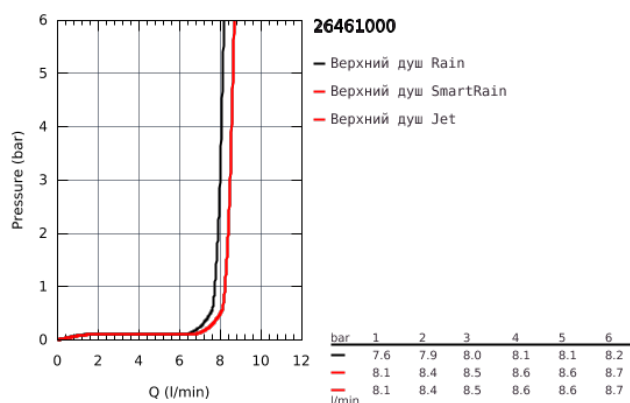

26 461 000 EUPHORIA 260 <P>ВЕРХНИЙ ДУШ С ПОТОЛОЧНЫМ ДУШЕВЫМ КРОНШТЕЙНОМ 142 ММ, 3 РЕЖИМА СТРУИ</P>

ОПИСАНИЕ ПРОДУКТА

- в комплект входят:
- Euphoria 260 Верхний душ (26 457)
- 3 вида струй:
- Rain, SmartRain, Jet
- Rainshower Потолочный душевой кронштейн 142 мм (28 724 000)
- GROHE EcoJoy ограничитель расхода воды 9,5 л/мин
- GROHE DreamSpray превосходный поток воды
- GROHE StarLight хромированное покрытие поверхности
- SpeedClean система против известковых отложений
- внутренний охлаждающий канал для продолжительного срока службы
- может использоваться с проточным водонагревателем

26 461 000 EUPHORIA 260 <P>ВЕРХНИЙ ДУШ С ПОТОЛОЧНЫМ ДУШЕВЫМ
КРОНШТЕЙНОМ 142 ММ, 3 РЕЖИМА СТРУИ</P>

26 461 000 **EUPHORIA 260 <P>ВЕРХНИЙ ДУШ С ПОТОЛОЧНЫМ ДУШЕВЫМ
КРОНШТЕЙНОМ 142 ММ, 3 РЕЖИМА СТРУИ</P>**