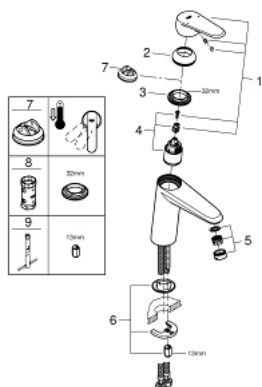

23 449 002 EURODISC COSMOPOLITAN СМЕСИТЕЛЬ ОДНОРЫЧАЖНЫЙ ДЛЯ РАКОВИНЫ, DN 15 M-SIZE

ОПИСАНИЕ ПРОДУКТА

- монтаж на одно отверстие
- металлический рычаг
- GROHE SilkMove керамический картридж 35 мм
- регулировка расхода воды
- возможность установки мин. расхода 2,5 л/мин.
- GROHE StarLight хромированное покрытие поверхности
- GROHE EcoJoy - 5,7 л/мин
- GROHE FastFixation быстрая монтажная система
- гладкий корпус
- гибкая подводка
- минимальное давление 1,0 бар

23 449 002 **EURODISC COSMOPOLITAN СМЕСИТЕЛЬ ОДНОРЫЧАЖНЫЙ ДЛЯ
РАКОВИНЫ, DN 15
M-SIZE**

ЗАПАСНЫЕ ЧАСТИ

- 1: Рычаг (Order-nr. 46738000)
- 2: Колпак (Order-nr. 46492000)
- 3: Винтовая стяжка (Order-nr. 46460000)
- 4: Картридж (Order-nr. 46374000)
- 5: Аэратор (Order-nr. 48159000)
- 6: Обратное резьбовое соединение (Order-nr. 46645000)
- 7: Ограничитель температуры (Order-nr. 46375000)*
- 8: Ключ (Order-nr. 19332000)*
- 9: Монтажный ключ (Order-nr. 19017000)*