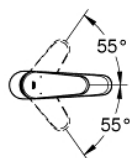

23 449 002 EURODISC COSMOPOLITAN СМЕСИТЕЛЬ ОДНОРЫЧАЖНЫЙ ДЛЯ РАКОВИНЫ, DN 15 M-SIZE

ОПИСАНИЕ ПРОДУКТА

- монтаж на одно отверстие
- металлический рычаг
- GROHE SilkMove керамический картридж 35 мм
- регулировка расхода воды
- возможность установки мин. расхода 2,5 л/мин.
- GROHE StarLight хромированное покрытие поверхности
- GROHE EcoJoy - 5,7 л/мин
- GROHE FastFixation быстрая монтажная система
- гладкий корпус
- гибкая подводка
- минимальное давление 1,0 бар

23 449 002 **EURODISC COSMOPOLITAN СМЕСИТЕЛЬ ОДНОРЫЧАЖНЫЙ ДЛЯ
РАКОВИНЫ, DN 15
M-SIZE**

ЗАПАСНЫЕ ЧАСТИ

- 1: Рычаг (Order-nr. 46738000)
- 2: Колпак (Order-nr. 46492000)
- 3: Винтовая стяжка (Order-nr. 46460000)
- 4: Картридж (Order-nr. 46374000)
- 5: Аэратор (Order-nr. 48159000)
- 6: Обратное резьбовое соединение (Order-nr. 46645000)
- 7: Ограничитель температуры (Order-nr. 46375000)*
- 8: Ключ (Order-nr. 19332000)*
- 9: Монтажный ключ (Order-nr. 19017000)*