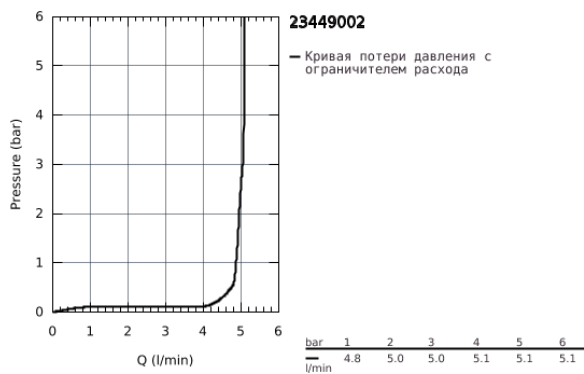

23 449 002 EURODISC COSMOPOLITAN СМЕСИТЕЛЬ ОДНОРЫЧАЖНЫЙ ДЛЯ РАКОВИНЫ, DN 15 M-SIZE

ОПИСАНИЕ ПРОДУКТА

- монтаж на одно отверстие
- металлический рычаг
- GROHE SilkMove керамический картридж 35 мм
- регулировка расхода воды
- возможность установки мин. расхода 2,5 л/мин.
- GROHE StarLight хромированное покрытие поверхности
- GROHE EcoJoy - 5,7 л/мин
- GROHE FastFixation быстрая монтажная система
- гладкий корпус
- гибкая подводка
- минимальное давление 1,0 бар

23 449 002 **EURODISC COSMOPOLITAN СМЕСИТЕЛЬ ОДНОРЫЧАЖНЫЙ ДЛЯ
РАКОВИНЫ, DN 15
M-SIZE**

ЗАПАСНЫЕ ЧАСТИ

- 1: Рычаг (Order-nr. 46738000)
- 2: Колпак (Order-nr. 46492000)
- 3: Винтовая стяжка (Order-nr. 46460000)
- 4: Картридж (Order-nr. 46374000)
- 5: Аэратор (Order-nr. 48159000)
- 6: Обратное резьбовое соединение (Order-nr. 46645000)
- 7: Ограничитель температуры (Order-nr. 46375000)*
- 8: Ключ (Order-nr. 19332000)*
- 9: Монтажный ключ (Order-nr. 19017000)*