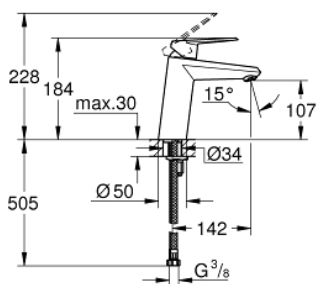

23 449 002 EURODISC COSMOPOLITAN СМЕСИТЕЛЬ ОДНОРЫЧАЖНЫЙ ДЛЯ РАКОВИНЫ, DN 15 M-SIZE

ОПИСАНИЕ ПРОДУКТА

- монтаж на одно отверстие
- металлический рычаг
- GROHE SilkMove керамический картридж 35 мм
- регулировка расхода воды
- возможность установки мин. расхода 2,5 л/мин.
- GROHE StarLight хромированное покрытие поверхности
- GROHE EcoJoy - 5,7 л/мин
- GROHE FastFixation быстрая монтажная система
- гладкий корпус
- гибкая подводка
- минимальное давление 1,0 бар

23 449 002 **EURODISC COSMOPOLITAN СМЕСИТЕЛЬ ОДНОРЫЧАЖНЫЙ ДЛЯ
РАКОВИНЫ, DN 15
M-SIZE**

ЗАПАСНЫЕ ЧАСТИ

- 1: Рычаг (Order-nr. 46738000)
- 2: Колпак (Order-nr. 46492000)
- 3: Винтовая стяжка (Order-nr. 46460000)
- 4: Картридж (Order-nr. 46374000)
- 5: Аэратор (Order-nr. 48159000)
- 6: Обратное резьбовое соединение (Order-nr. 46645000)
- 7: Ограничитель температуры (Order-nr. 46375000)*
- 8: Ключ (Order-nr. 19332000)*
- 9: Монтажный ключ (Order-nr. 19017000)*