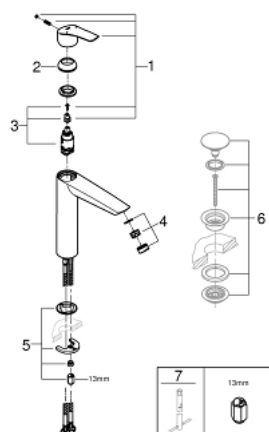

23 971 003 EUROSMART СМЕСИТЕЛЬ ОДНОРЫЧАЖНЫЙ ДЛЯ РАКОВИНЫ DN 15 XL-SIZE

ОПИСАНИЕ ПРОДУКТА

- для отдельностоящих раковин
- монтаж на одно отверстие
- металлический рычаг
- GROHE SilkMove керамический картридж 28 мм
- регулировка расхода воды
- с ограничителем температуры
- GROHE StarLight хромированное покрытие поверхности
- GROHE EcoJoy - 5,7 л/мин
- GROHE AquaGuide регулируемый аэратор
- GROHE FastFixation система быстрого монтажа
- гладкий корпус
- гибкая подводка
- профессиональная серия

23 971 003 EUROSMART СМЕСИТЕЛЬ ОДНОРЫЧАЖНЫЙ ДЛЯ РАКОВИНЫ DN 15 XL-SIZE

ЗАПАСНЫЕ ЧАСТИ

- 1: Рычаг (Order-nr. 48548000)
 - 2: Колпак (Order-nr. 46116000)
 - 3: Картридж (Order-nr. 46580000)
 - 4: Регулятор струи (Order-nr. 46837000)
 - 5: Обратное резьбовое соединение (Order-nr. 46645000)
 - 6: Сливной нажимной гарнитур (Order-nr. 65807000)*
 - 7: Монтажный ключ (Order-nr. 19017000)*
- * Optional accessories