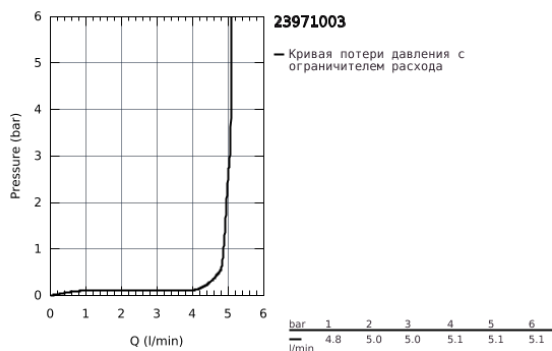

23 971 003 EUROSMART СМЕСИТЕЛЬ ОДНОРЫЧАЖНЫЙ ДЛЯ РАКОВИНЫ DN 15 XL-SIZE

ОПИСАНИЕ ПРОДУКТА

- для отдельностоящих раковин
- монтаж на одно отверстие
- металлический рычаг
- GROHE SilkMove керамический картридж 28 мм
- регулировка расхода воды
- с ограничителем температуры
- GROHE StarLight хромированное покрытие поверхности
- GROHE EcoJoy - 5,7 л/мин
- GROHE AquaGuide регулируемый аэратор
- GROHE FastFixation система быстрого монтажа
- гладкий корпус
- гибкая подводка
- профессиональная серия

23 971 003 EUROSMART СМЕСИТЕЛЬ ОДНОРЫЧАЖНЫЙ ДЛЯ РАКОВИНЫ DN 15 XL-SIZE

ЗАПАСНЫЕ ЧАСТИ

- 1: Рычаг (Order-nr. 48548000)
 - 2: Колпак (Order-nr. 46116000)
 - 3: Картридж (Order-nr. 46580000)
 - 4: Регулятор струи (Order-nr. 46837000)
 - 5: Обратное резьбовое соединение (Order-nr. 46645000)
 - 6: Сливной нажимной гарнитур (Order-nr. 65807000)*
 - 7: Монтажный ключ (Order-nr. 19017000)*
- * Optional accessories