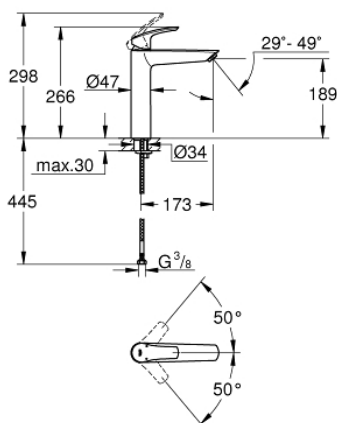

23 971 003 EUROSMART СМЕСИТЕЛЬ ОДНОРЫЧАЖНЫЙ ДЛЯ РАКОВИНЫ DN 15 XL-SIZE

ОПИСАНИЕ ПРОДУКТА

- для отдельностоящих раковин
- монтаж на одно отверстие
- металлический рычаг
- GROHE SilkMove керамический картридж 28 мм
- регулировка расхода воды
- с ограничителем температуры
- GROHE StarLight хромированное покрытие поверхности
- GROHE EcoJoy - 5,7 л/мин
- GROHE AquaGuide регулируемый аэратор
- GROHE FastFixation система быстрого монтажа
- гладкий корпус
- гибкая подводка
- профессиональная серия

23 971 003 EUROSMART СМЕСИТЕЛЬ ОДНОРЫЧАЖНЫЙ ДЛЯ РАКОВИНЫ DN 15 XL-SIZE

ЗАПАСНЫЕ ЧАСТИ

- 1: Рычаг (Order-nr. 48548000)
 - 2: Колпак (Order-nr. 46116000)
 - 3: Картридж (Order-nr. 46580000)
 - 4: Регулятор струи (Order-nr. 46837000)
 - 5: Обратное резьбовое соединение (Order-nr. 46645000)
 - 6: Сливной нажимной гарнитур (Order-nr. 65807000)*
 - 7: Монтажный ключ (Order-nr. 19017000)*
- * Optional accessories