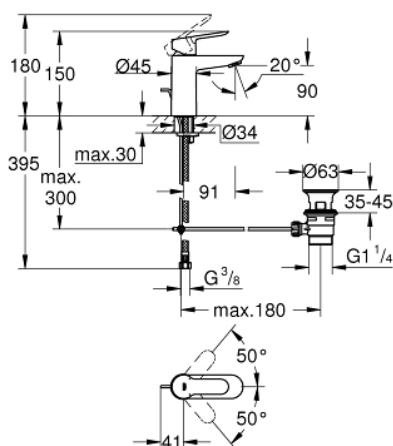

23 328 000 BAUEDGE СМЕСИТЕЛЬ ОДНОРЫЧАЖНЫЙ ДЛЯ РАКОВИНЫ, DN 15 S-SIZE

ОПИСАНИЕ ПРОДУКТА

- монтаж на одно отверстие
- металлический рычаг
- GROHE Longlife керамический картридж 28 мм
- GROHE StarLight хромированное покрытие поверхности
- GROHE EcoJoy - 5,7 л/мин
- система быстрого монтажа
- рычажный донный клапан 1 1/4", пластик
- гибкая подводка

Certificate NF - Classement E00 Ch2 A3 U3

23 328 000 BAUEDGE СМЕСИТЕЛЬ ОДНОРЫЧАЖНЫЙ ДЛЯ РАКОВИНЫ, DN 15 S-SIZE

ЗАПАСНЫЕ ЧАСТИ

- 1: Рычаг (Order-nr. 46697000)
- 2: Картридж (Order-nr. 46580000)
- 3: Тяга (Order-nr. 46739000)
- 4: Аэратор (Order-nr. 48159000)
- 5: Обратное резьбовое соединение (Order-nr. 46249000)
- 6: Сливной гарнитур 1 1/4" (Order-nr. 28910000)
- 6.1: Пробка (Order-nr. 07182000)
- 6.2: Эксцентриковая тяга (Order-nr. 07052000)
- 7: Монтажный ключ (Order-nr. 19017000)*
- 8: Эксцентриковая тяга (Order-nr. 07341000)*