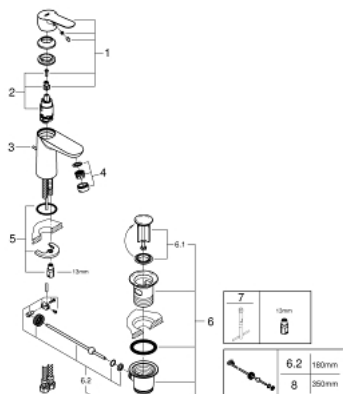

23 328 000 BAUEDGE СМЕСИТЕЛЬ ОДНОРЫЧАЖНЫЙ ДЛЯ РАКОВИНЫ, DN 15 S-SIZE

ОПИСАНИЕ ПРОДУКТА

- монтаж на одно отверстие
- металлический рычаг
- GROHE Longlife керамический картридж 28 мм
- GROHE StarLight хромированное покрытие поверхности
- GROHE EcoJoy - 5,7 л/мин
- система быстрого монтажа
- рычажный донный клапан 1 1/4", пластик
- гибкая подводка

Certificate NF - Classement E00 Ch2 A3 U3

23 328 000 BAUEDGE СМЕСИТЕЛЬ ОДНОРЫЧАЖНЫЙ ДЛЯ РАКОВИНЫ, DN 15 S-SIZE

ЗАПАСНЫЕ ЧАСТИ

- 1: Рычаг (Order-nr. 46697000)
- 2: Картридж (Order-nr. 46580000)
- 3: Тяга (Order-nr. 46739000)
- 4: Аэратор (Order-nr. 48159000)
- 5: Обратное резьбовое соединение (Order-nr. 46249000)
- 6: Сливной гарнитур 1 1/4" (Order-nr. 28910000)
- 6.1: Пробка (Order-nr. 07182000)
- 6.2: Эксцентриковая тяга (Order-nr. 07052000)
- 7: Монтажный ключ (Order-nr. 19017000)*
- 8: Эксцентриковая тяга (Order-nr. 07341000)*