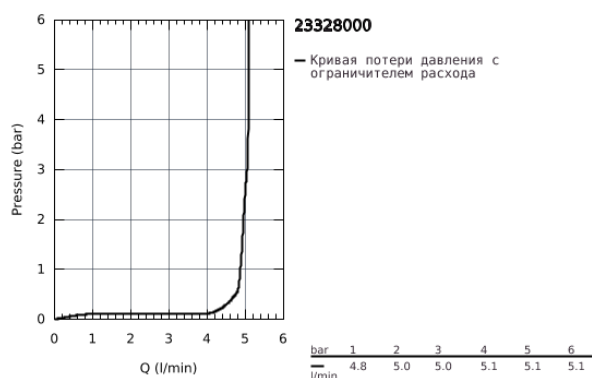

23 328 000 BAUEDGE СМЕСИТЕЛЬ ОДНОРЫЧАЖНЫЙ ДЛЯ РАКОВИНЫ, DN 15 S-SIZE

ОПИСАНИЕ ПРОДУКТА

- монтаж на одно отверстие
- металлический рычаг
- GROHE Longlife керамический картридж 28 мм
- GROHE StarLight хромированное покрытие поверхности
- GROHE EcoJoy - 5,7 л/мин
- система быстрого монтажа
- рычажный донный клапан 1 1/4", пластик
- гибкая подводка

Certificate NF - Classement E00 Ch2 A3 U3

23 328 000 BAUEDGE СМЕСИТЕЛЬ ОДНОРЫЧАЖНЫЙ ДЛЯ РАКОВИНЫ, DN 15 S-SIZE

ЗАПАСНЫЕ ЧАСТИ

- 1: Рычаг (Order-nr. 46697000)
- 2: Картридж (Order-nr. 46580000)
- 3: Тяга (Order-nr. 46739000)
- 4: Аэратор (Order-nr. 48159000)
- 5: Обратное резьбовое соединение (Order-nr. 46249000)
- 6: Сливной гарнитур 1 1/4" (Order-nr. 28910000)
- 6.1: Пробка (Order-nr. 07182000)
- 6.2: Эксцентриковая тяга (Order-nr. 07052000)
- 7: Монтажный ключ (Order-nr. 19017000)*
- 8: Эксцентриковая тяга (Order-nr. 07341000)*