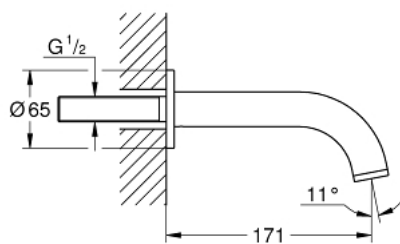

13 139 DC3 ATRIO ИЗЛИВ ДЛЯ ВАННЫ

ОПИСАНИЕ ПРОДУКТА

- настенный монтаж
- GROHE StarLight хромированное покрытие поверхности
- аэратор
- вынос 171 мм
- минимальное давление 1,0 бар

13 139 DC3 **ATRIO** ИЗЛИВ ДЛЯ ВАННЫ