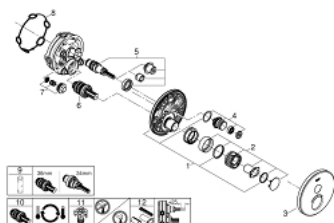

29 150 LS0 GROHTHERM SMARTCONTROL ТЕРМОСТАТ СКРЫТОГО МОНТАЖА ДЛЯ ДУША С ПЕРЕКЛЮЧАТЕЛЕМ НА 1 ПОЛОЖЕНИЕ

ЗАПАСНЫЕ ЧАСТИ

1. 1: Монтажная плата (Order-nr. 48362000)
   - 2: Ручка температуры (Order-nr. 49029000)
   - 3: Розетка (Order-nr. 49031LS0)
   - 4: Кнопочное управление (Order-nr. 48361000)
   - 5: Картридж (Order-nr. 48359000)
   - 5.1: Шпindelъ (Order-nr. 49088000)
   - 6: Компактный термостатический картридж 3/4" (Order-nr. 49028000)
   - 7: Обратный клапан (Order-nr. 49085000)
   - 8: Уплотнение (Order-nr. 48360000)
   - 9: Ключ (Order-nr. 49059000)*
   - 10: GROHE TurboStat картридж 3/4" (Order-nr. 49003000)*
   - 11: Набор запорных клапанов (Order-nr. 1405300M)*
   - 12: Универсальный набор удлинителей для смесителей с 2-мя рукояткам и, 25 мм (Order-nr. 14048000)*
2. Optional accessories