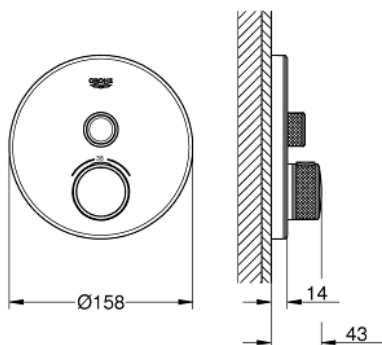

## 29 150 LS0 GROHTHERM SMARTCONTROL ТЕРМОСТАТ СКРЫТОГО МОНТАЖА ДЛЯ ДУША С ПЕРЕКЛЮЧАТЕЛЕМ НА 1 ПОЛОЖЕНИЕ

### ОПИСАНИЕ ПРОДУКТА

- комплект верхней монтажной части для
- GROHE Rapido SmartBox 35 600/35 604 (универсальная встраиваемая часть)
- металлическая накладная панель с GROHE FastFixation (скрытые эксцентрики, уплотнение, скрытый монтаж), регулируемая на 6°
- GROHE StarLight хромированное покрытие поверхности
- SmartControl нажать для вкл/выкл, повернуть для увеличения напора воды от режима EcoJoy до максимального напора воды
- заменяемые символы
- GROHE TurboStat компактный картридж с восковым термоэлементом
- ProGrip эргономичные рукоятки с рифленной поверхностью
- GROHE SafeStop стопор безопасности при 38°C
- GROHE SafeStop Plus опционно ограничитель температуры на 43°C / 46°C, включен
- встроенные обратные клапаны и грязеулавливающие фильтры
- лицевая панель из акрилового стекла в цвете белая луна
- без встраиваемой части
- распределение расхода: выход А (для внешнего отключения) = 34 л/мин выход В/С = 29 л/мин

### ЗАПАСНЫЕ ЧАСТИ

- 1: Монтажная плата (Order-nr. 48362000)
  - 2: Ручка температуры (Order-nr. 49029000)
  - 3: Розетка (Order-nr. 49031LS0)
  - 4: Кнопочное управление (Order-nr. 48361000)
  - 5: Картридж (Order-nr. 48359000)
  - 5.1: Шпindelъ (Order-nr. 49088000)
  - 6: Компактный термостатический картридж 3/4" (Order-nr. 49028000)
  - 7: Обратный клапан (Order-nr. 49085000)
  - 8: Уплотнение (Order-nr. 48360000)
  - 9: Ключ (Order-nr. 49059000)\*
  - 10: GROHE TurboStat картридж 3/4" (Order-nr. 49003000)\*
  - 11: Набор запорных клапанов (Order-nr. 1405300M)\*
  - 12: Универсальный набор удлинителей для смесителей с 2-мя рукояткам и, 25 мм (Order-nr. 14048000)\*
- \* Optional accessories