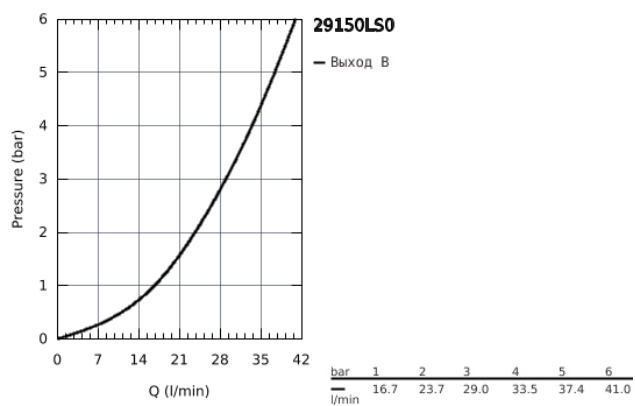

29 150 LS0 GROHTHERM SMARTCONTROL ТЕРМОСТАТ СКРЫТОГО МОНТАЖА ДЛЯ ДУША С ПЕРЕКЛЮЧАТЕЛЕМ НА 1 ПОЛОЖЕНИЕ