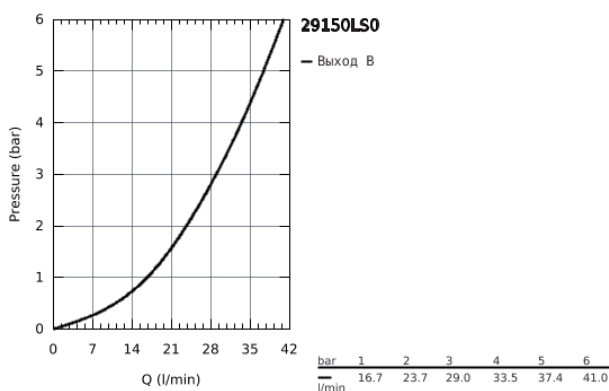

## 29 150 LS0 GROHTHERM SMARTCONTROL ТЕРМОСТАТ СКРЫТОГО МОНТАЖА ДЛЯ ДУША С ПЕРЕКЛЮЧАТЕЛЕМ НА 1 ПОЛОЖЕНИЕ

### ОПИСАНИЕ ПРОДУКТА

- комплект верхней монтажной части для
- GROHE Rapido SmartBox 35 600/35 604 (универсальная встраиваемая часть)
- металлическая накладная панель с GROHE FastFixation (скрытые эксцентрики, уплотнение, скрытый монтаж), регулируемая на 6°
- GROHE StarLight хромированное покрытие поверхности
- SmartControl нажать для вкл/выкл, повернуть для увеличения напора воды от режима EcoJoy до максимального напора воды
- заменяемые символы
- GROHE TurboStat компактный картридж с восковым термоэлементом
- ProGrip эргономичные рукоятки с рифленной поверхностью
- GROHE SafeStop стопор безопасности при 38°C
- GROHE SafeStop Plus опционно ограничитель температуры на 43°C / 46°C, включен
- встроенные обратные клапаны и грязеулавливающие фильтры
- лицевая панель из акрилового стекла в цвете белая луна
- без встраиваемой части
- распределение расхода: выход А (для внешнего отключения) = 34 л/мин выход В/С = 29 л/мин