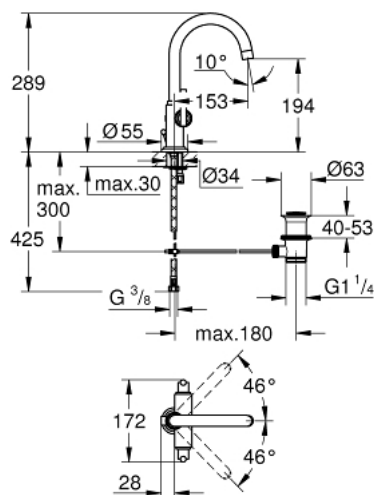

21 022 000 **ATRIO СМЕСИТЕЛЬ ДЛЯ РАКОВИНЫ НА ОДНО
ОТВЕРСТИЕ, DN 15
L-SIZE**

ОПИСАНИЕ ПРОДУКТА

- керамические вентили 1/2", 90°
- GROHE StarLight хромированное покрытие поверхности
- система быстрого монтажа
- поворотный трубкообразный C-излив с аэратором и стопором
- рычажный донный клапан 1 1/4"
- гибкая подводка
- с ручкой Jota

21 022 000 **ATRIO СМЕСИТЕЛЬ ДЛЯ РАКОВИНЫ НА ОДНО
ОТВЕРСТИЕ, DN 15
L-SIZE**

SPARE PARTS

- 1: Рукоятка Jota (Order-nr. 45609000)
- 1.1: Крепление рукоятки (Order-nr. 45605000)
- 2: Керамический вентиль 1/2" (Order-nr. 45882000)
- 2.1: O-кольцо Ø18,2 x Ø1,7 (Order-nr. 0392400M)
- 3: Керамический вентиль 1/2" (Order-nr. 45883000)
- 3.1: O-кольцо Ø18,2 x Ø1,7 (Order-nr. 0392400M)
- 4: Трубообразный излив (Order-nr. 13170000)
- 4.1: Страховочное кольцо (Order-nr. 0806500M)
- 4.2: O-кольцо Ø13,5 x Ø2,75 (Order-nr. 0128500M)
- 4.3: Аэратор (Order-nr. 13935000)
- 5: Тяга (Order-nr. 06575000)
- 6: Розетка (Order-nr. 45629000)
- 7: Обратное резьбовое соединение (Order-nr. 46249000)
- 8: Сливной гарнитур 1 1/4" (Order-nr. 28910000)
- 8.1: Пробка (Order-nr. 07182000)
- 8.2: Эксцентриковая тяга (Order-nr. 07052000)
- 9: Шланг под давлением (Order-nr. 46255000)
- 10: Эксцентриковая тяга (Order-nr. 07341000)*
- 11: Монтажный ключ (Order-nr. 19017000)*