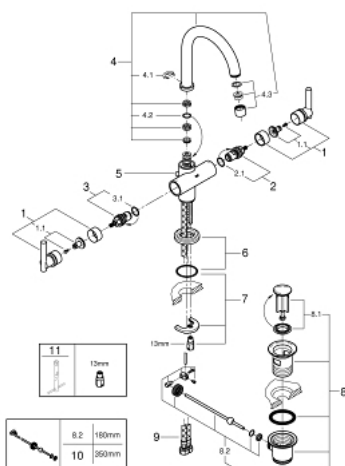

21 022 000 **ATRIO СМЕСИТЕЛЬ ДЛЯ РАКОВИНЫ НА ОДНО
ОТВЕРСТИЕ, DN 15
L-SIZE**

ОПИСАНИЕ ПРОДУКТА

- керамические вентили 1/2", 90°
- GROHE StarLight хромированное покрытие поверхности
- система быстрого монтажа
- поворотный трубкообразный C-излив с аэратором и стопором
- рычажный донный клапан 1 1/4"
- гибкая подводка
- с ручкой Jota

21 022 000 **ATRIO СМЕСИТЕЛЬ ДЛЯ РАКОВИНЫ НА ОДНО
ОТВЕРСТИЕ, DN 15
L-SIZE**

SPARE PARTS

- 1: Рукоятка Jota (Order-nr. 45609000)
- 1.1: Крепление рукоятки (Order-nr. 45605000)
- 2: Керамический вентиль 1/2" (Order-nr. 45882000)
- 2.1: O-кольцо Ø18,2 x Ø1,7 (Order-nr. 0392400M)
- 3: Керамический вентиль 1/2" (Order-nr. 45883000)
- 3.1: O-кольцо Ø18,2 x Ø1,7 (Order-nr. 0392400M)
- 4: Трубообразный излив (Order-nr. 13170000)
- 4.1: Страховочное кольцо (Order-nr. 0806500M)
- 4.2: O-кольцо Ø13,5 x Ø2,75 (Order-nr. 0128500M)
- 4.3: Аэратор (Order-nr. 13935000)
- 5: Тяга (Order-nr. 06575000)
- 6: Розетка (Order-nr. 45629000)
- 7: Обратное резьбовое соединение (Order-nr. 46249000)
- 8: Сливной гарнитур 1 1/4" (Order-nr. 28910000)
- 8.1: Пробка (Order-nr. 07182000)
- 8.2: Эксцентриковая тяга (Order-nr. 07052000)
- 9: Шланг под давлением (Order-nr. 46255000)
- 10: Эксцентриковая тяга (Order-nr. 07341000)*
- 11: Монтажный ключ (Order-nr. 19017000)*