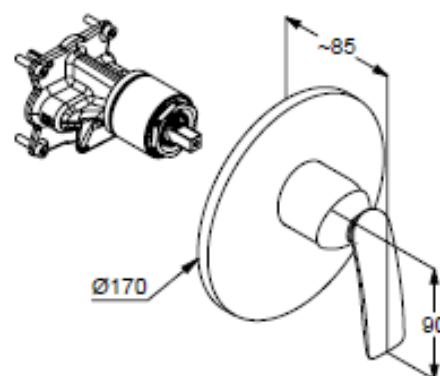

Изделие: **KLUDI BALANCE**
встраиваемый смеситель для душа

Номер артикула: **52 655 .. 75**

Поверхность: **05 - хром**
91 - белый/хром

Описание изделия:

внешняя монтажная часть
для KLUDI FLEXX.BOXX 88 011
класс расхода воды DC
функциональный элемент с керамическим
картриджем
с ограничителем горячей воды
класс шума I

Фото продукта

Размеры

График расхода воды