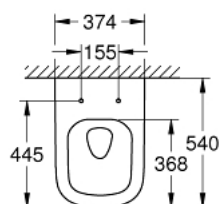

39 328 000 КЕРАМИКА EURO ПОДВЕСНОЙ УНИТАЗ

ОПИСАНИЕ ПРОДУКТА

- для бачка скрытого монтажа
- горизонтальный выпуск
- GROHE Triple Vortex технология смыва
- омыв всей окружности чаши
- безободковый
- объем смыва 3/5 л
- с креплением
- санитарная керамика
- полностью скрытые невидимые крепления
- опция: износостойкое покрытие PureGuard и анти-бактериальное глазирование (00H)
- для сиденья с крышкой для унитаза 39 330 001 (с механизмом плавного закрытия) и 39 331 001 (без механизма плавного закрытия)