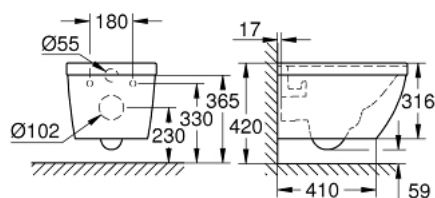

39 328 000 КЕРАМИКА EURO ПОДВЕСНОЙ УНИТАЗ

ОПИСАНИЕ ПРОДУКТА

- для бачка скрытого монтажа
- горизонтальный выпуск
- GROHE Triple Vortex технология смыва
- омыв всей окружности чаши
- безободковый
- объем смыва 3/5 л
- с креплением
- санитарная керамика
- полностью скрытые невидимые крепления
- опция: износостойкое покрытие PureGuard и анти-бактериальное глазирование (00H)
- для сиденья с крышкой для унитаза 39 330 001 (с механизмом плавного закрытия) и 39 331 001 (без механизма плавного закрытия)