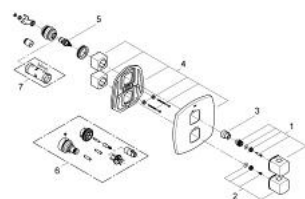

19 934 000 GRANDERA ТЕРМОСТАТ ДЛЯ ДУША

ОПИСАНИЕ ПРОДУКТА

- комплект верхней монтажной части для
- GROHE Rapido T 35 500 000
- без встраиваемого механизма
- GROHE StarLight хромированное покрытие поверхности
- GROHE SafeStop стопор безопасности при 38°C
- GROHE SafeStop Plus опционно ограничитель температуры на 43°C, включен
- GROHE EcoButton рукоятка регулировки напора с кнопкой для экономии воды и индивидуально устанавливаемым стопором
- керамические вентили 1/2", 180°
- с настенными розетками GROHE FastFixation (скрытые эксцентрики, уплотнение, скрытый монтаж)
- металлические рукоятки
- минимальное давление 1,0 бар

19 934 000 GRANDERA ТЕРМОСТАТ ДЛЯ ДУША

ЗАПАСНЫЕ ЧАСТИ

2: Ручка температуры (Order-nr. 47934000)

3: Стопор (Order-nr. 10093000)

4: Розетка (Order-nr. 47935000)

5: Керамический вентиль 1/2" (Order-nr. 45346000)

5.1: O-кольцо Ø18,2 x Ø1,7 (Order-nr. 0392400M)

6: Набор удлинителей 27,5 мм (Order-nr. 47780000)*

7: Ключ (Order-nr. 19332000)*

* Optional accessories