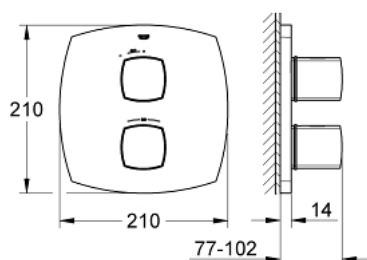

19 934 000 GRANDERA ТЕРМОСТАТ ДЛЯ ДУША

ОПИСАНИЕ ПРОДУКТА

- комплект верхней монтажной части для
- GROHE Rapido T 35 500 000
- без встраиваемого механизма
- GROHE StarLight хромированное покрытие поверхности
- GROHE SafeStop стопор безопасности при 38°C
- GROHE SafeStop Plus опционно ограничитель температуры на 43°C, включен
- GROHE EcoButton рукоятка регулировки напора с кнопкой для экономии воды и индивидуально устанавливаемым стопором
- керамические вентили 1/2", 180°
- с настенными розетками GROHE FastFixation (скрытые эксцентрики, уплотнение, скрытый монтаж)
- металлические рукоятки
- минимальное давление 1,0 бар

19 934 000 GRANDERA ТЕРМОСТАТ ДЛЯ ДУША

ЗАПАСНЫЕ ЧАСТИ

2: Ручка температуры (Order-nr. 47934000)

3: Стопор (Order-nr. 10093000)

4: Розетка (Order-nr. 47935000)

5: Керамический вентиль 1/2" (Order-nr. 45346000)

5.1: O-кольцо Ø18,2 x Ø1,7 (Order-nr. 0392400M)

6: Набор удлинителей 27,5 мм (Order-nr. 47780000)*

7: Ключ (Order-nr. 19332000)*

* Optional accessories