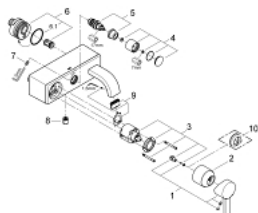

32 826 000 ALLURE СМЕСИТЕЛЬ ОДНОРЫЧАЖНЫЙ ДЛЯ ВАННЫ, DN 15

ЗАПАСНЫЕ ЧАСТИ

- 1: Рычаг (Order-nr. 46609000)
- 2: Колпак (Order-nr. 46584000)
- 3: Картридж (Order-nr. 46048000)
- 4: Кнопка переключателя (Order-nr. 46585000)
- 5: Переключатель (Order-nr. 08915000)
- 6: Подсоединение (Order-nr. 12088000)
- 6.1: O-кольцо Ø45 x Ø3 (Order-nr. 0044400M)
- 7: Крепежный набор (Order-nr. 46381V00)
- 8: Обратный клапан (Order-nr. 08565000)
- 9: Аэратор (Order-nr. 48056000)
- 10: Ограничитель температуры (Order-nr. 46375000)*

* Optional accessories