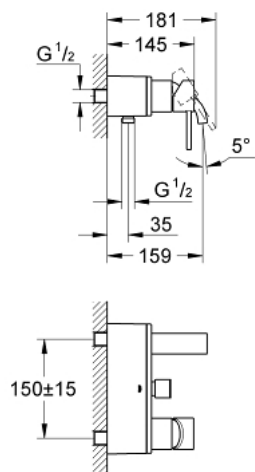

## 32 826 000 ALLURE СМЕСИТЕЛЬ ОДНОРЫЧАЖНЫЙ ДЛЯ ВАННЫ, DN 15

### ОПИСАНИЕ ПРОДУКТА

- настенный монтаж
- GROHE SilkMove керамический картридж Ø 46 мм
- GROHE StarLight хромированное покрытие поверхности
- GROHE FastFixation быстрая монтажная система
- регулировка расхода воды
- автоматический переключатель: ванна/душ
- аэратор
- встроенный обратный клапан в душевом отводе 1/2"
- монтаж на стене со скрытыми эксцентриками
- с защитой от обратного потока

### ЗАПАСНЫЕ ЧАСТИ

- 1: Рычаг (Order-nr. 46609000)
- 2: Колпак (Order-nr. 46584000)
- 3: Картридж (Order-nr. 46048000)
- 4: Кнопка переключателя (Order-nr. 46585000)
- 5: Переключатель (Order-nr. 08915000)
- 6: Подсоединение (Order-nr. 12088000)
- 6.1: O-кольцо Ø45 x Ø3 (Order-nr. 0044400M)
- 7: Крепежный набор (Order-nr. 46381V00)
- 8: Обратный клапан (Order-nr. 08565000)
- 9: Аэратор (Order-nr. 48056000)
- 10: Ограничитель температуры (Order-nr. 46375000)\*