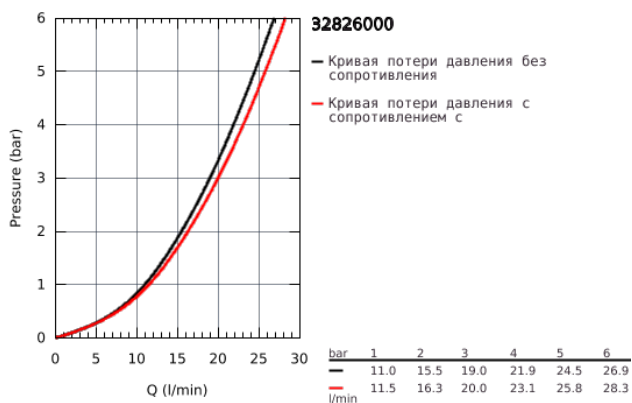

ОПИСАНИЕ ПРОДУКТА

- настенный монтаж
- GROHE SilkMove керамический картридж Ø 46 мм
- GROHE StarLight хромированное покрытие поверхности
- GROHE FastFixation быстрая монтажная система
- регулировка расхода воды
- автоматический переключатель: ванна/душ
- аэратор
- встроенный обратный клапан в душевом отводе 1/2"
- монтаж на стене со скрытыми эксцентриками
- с защитой от обратного потока