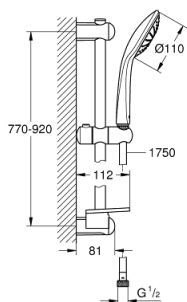

27 267 001 EUPHORIA 110 МОНО ДУШЕВОЙ ГАРНИТУР С 1 РЕЖИМОМ СТРУИ

ОПИСАНИЕ ПРОДУКТА

- в комплект входят:
- ручной душ Mono (27 265)
- душевая штанга 900 мм (27 500)
- душевой шланг 1750 мм (28 388 000)
- Полочка GROHE EasyReach (27 596)
- GROHE DreamSpray превосходный поток воды
- GROHE StarLight хромированное покрытие поверхности
- GROHE FastFixation (регулируемое расстояние между настенными креплениями штанги позволяет использовать для монтажа уже имеющиеся отверстия в стене)
- SpeedClean система против известковых отложений
- внутренний охлаждающий канал для продолжительного срока службы
- Twistfree против перекручивания шланга
- может использоваться с проточным водонагревателем
- минимальное давление 1,0 бар

27 267 001 EUPHORIA 110 МОНО ДУШЕВОЙ ГАРНИТУР С 1 РЕЖИМОМ СТРУИ

ЗАПАСНЫЕ ЧАСТИ

- 1: Держатель душевой штанги (Order-nr. 48098000)
- 2: Скользящий элемент (Order-nr. 48099000)
- 3: Держатель душевой штанги (Order-nr. 48100000)
- 4: Сетка (Order-nr. 0700200M)