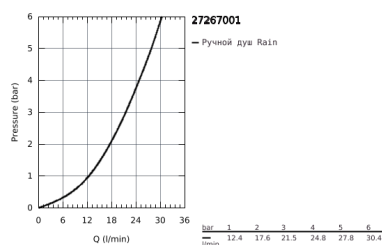

27 267 001 EUPHORIA 110 МОНО ДУШЕВОЙ ГАРНИТУР С 1 РЕЖИМОМ СТРУИ

ОПИСАНИЕ ПРОДУКТА

- в комплект входят:
- ручной душ Mono (27 265)
- душевая штанга 900 мм (27 500)
- душевой шланг 1750 мм (28 388 000)
- Полочка GROHE EasyReach (27 596)
- GROHE DreamSpray превосходный поток воды
- GROHE StarLight хромированное покрытие поверхности
- GROHE FastFixation (регулируемое расстояние между настенными креплениями штанги позволяет использовать для монтажа уже имеющиеся отверстия в стене)
- SpeedClean система против известковых отложений
- внутренний охлаждающий канал для продолжительного срока службы
- Twistfree против перекручивания шланга
- может использоваться с проточным водонагревателем
- минимальное давление 1,0 бар