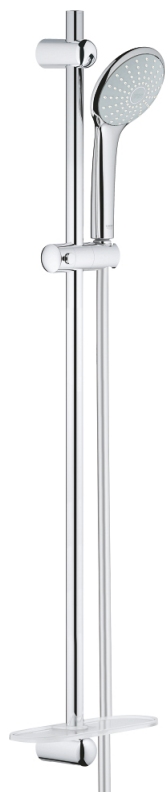

27 267 001 EUPHORIA 110 МОНО ДУШЕВОЙ ГАРНИТУР С 1 РЕЖИМОМ СТРУИ

ОПИСАНИЕ ПРОДУКТА

- в комплект входят:
- ручной душ Mono (27 265)
- душевая штанга 900 мм (27 500)
- душевой шланг 1750 мм (28 388 000)
- Полочка GROHE EasyReach (27 596)
- GROHE DreamSpray превосходный поток воды
- GROHE StarLight хромированное покрытие поверхности
- GROHE FastFixation (регулируемое расстояние между настенными креплениями штанги позволяет использовать для монтажа уже имеющиеся отверстия в стене)
- SpeedClean система против известковых отложений
- внутренний охлаждающий канал для продолжительного срока службы
- Twistfree против перекручивания шланга
- может использоваться с проточным водонагревателем
- минимальное давление 1,0 бар

27 267 001 EUPHORIA 110 МОНО ДУШЕВОЙ ГАРНИТУР С 1 РЕЖИМОМ СТРУИ

ЗАПАСНЫЕ ЧАСТИ

- 1: Держатель душевой штанги (Order-nr. 48098000)
- 2: Скользящий элемент (Order-nr. 48099000)
- 3: Держатель душевой штанги (Order-nr. 48100000)
- 4: Сетка (Order-nr. 0700200M)