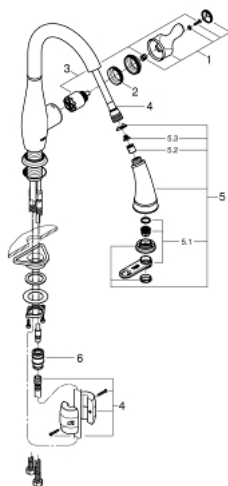

30 215 001 PARKFIELD СМЕСИТЕЛЬ ОДНОРЫЧАЖНЫЙ ДЛЯ МОЙКИ, DN 15

ОПИСАНИЕ ПРОДУКТА

- монтаж на одно отверстие
- GROHE StarLight хромированное покрытие поверхности
- GROHE SilkMove керамический картридж 35 мм
- со встроенным ограничителем температуры
- выдвижной излив с переключателем режимов струи
- автоматический переключатель аэратор/SpeedClean душевая струя
- автоматическое возвратное переключение аэратор после выключения
- регулировка расхода воды
- поворотный трубкообразный излив
- угол поворота 360°
- встроенный обратный клапан
- с защитой от обратного потока
- гибкая подводка
- система быстрого монтажа
- минимальное давление 1,0 бар

30 215 001 PARKFIELD СМЕСИТЕЛЬ ОДНОРЫЧАЖНЫЙ ДЛЯ МОЙКИ, DN 15

ЗАПАСНЫЕ ЧАСТИ

- 1: Рычаг (Order-nr. 46889000)
- 2: Винтовая стяжка (Order-nr. 46460000)
- 3: Картридж (Order-nr. 46374000)
- 4: Душевой шланг (Order-nr. 48293000)
- 5: Выдвижной излив (Order-nr. 46890NC0)
- 5.1: Аэратор (Order-nr. 46711000)
- 5.2: Обратный клапан (Order-nr. 08565000)
- 5.3: Сетка (Order-nr. 0676800M)
- 6: Переходник (Order-nr. 46338000)
- 6.1: O-кольцо Ø10xØ2,2 (Order-nr. 0057500M)