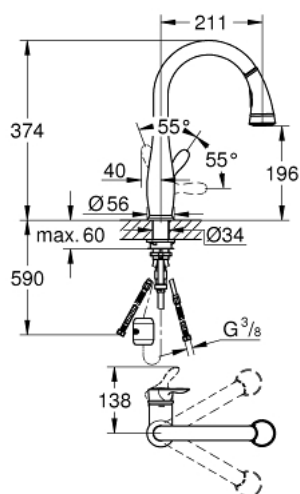

30 215 001 PARKFIELD СМЕСИТЕЛЬ ОДНОРЫЧАЖНЫЙ ДЛЯ МОЙКИ, DN 15

ОПИСАНИЕ ПРОДУКТА

- монтаж на одно отверстие
- GROHE StarLight хромированное покрытие поверхности
- GROHE SilkMove керамический картридж 35 мм
- со встроенным ограничителем температуры
- выдвижной излив с переключателем режимов струи
- автоматический переключатель аэратор/SpeedClean душевая струя
- автоматическое возвратное переключение аэратор после выключения
- регулировка расхода воды
- поворотный трубкообразный излив
- угол поворота 360°
- встроенный обратный клапан
- с защитой от обратного потока
- гибкая подводка
- система быстрого монтажа
- минимальное давление 1,0 бар

30 215 001 PARKFIELD СМЕСИТЕЛЬ ОДНОРЫЧАЖНЫЙ ДЛЯ МОЙКИ, DN 15

ЗАПАСНЫЕ ЧАСТИ

- 1: Рычаг (Order-nr. 46889000)
- 2: Винтовая стяжка (Order-nr. 46460000)
- 3: Картридж (Order-nr. 46374000)
- 4: Душевой шланг (Order-nr. 48293000)
- 5: Выдвижной излив (Order-nr. 46890NC0)
- 5.1: Аэратор (Order-nr. 46711000)
- 5.2: Обратный клапан (Order-nr. 08565000)
- 5.3: Сетка (Order-nr. 0676800M)
- 6: Переходник (Order-nr. 46338000)
- 6.1: O-кольцо Ø10xØ2,2 (Order-nr. 0057500M)