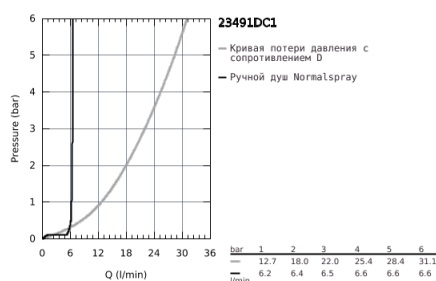

23 491 DC1 ESSENCE СМЕСИТЕЛЬ ОДНОРЫЧАЖНЫЙ ДЛЯ ВАННЫ, DN 15, НАПОЛЬНЫЙ МОНТАЖ

ОПИСАНИЕ ПРОДУКТА

- комплект верхней монтажной части для 45 984
- без встраиваемой части
- GROHE SilkMove керамический картридж 35 мм
- с ограничителем температуры
- GROHE StarLight хромированное покрытие поверхности
- автоматический переключатель: ванна/душ
- поворотный излив с аэратором и стопором
- вынос 277 мм
- встроенный обратный клапан в душевом отводе 1/2"
- держатель ручного душа
- ручной душ (26 465)
- душевой шланг Silverflex 1.250 мм (28 362)
- с защитой от обратного потока
- минимальное давление 1,0 бар