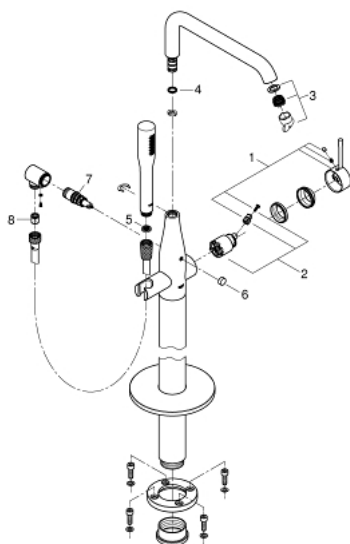

23 491 DC1 ESSENCE СМЕСИТЕЛЬ ОДНОРЫЧАЖНЫЙ ДЛЯ ВАННЫ, DN 15, НАПОЛЬНЫЙ МОНТАЖ

ОПИСАНИЕ ПРОДУКТА

- комплект верхней монтажной части для 45 984
- без встраиваемой части
- GROHE SilkMove керамический картридж 35 мм
- с ограничителем температуры
- GROHE StarLight хромированное покрытие поверхности
- автоматический переключатель: ванна/душ
- поворотный излив с аэратором и стопором
- вынос 277 мм
- встроенный обратный клапан в душевом отводе 1/2"
- держатель ручного душа
- ручной душ (26 465)
- душевой шланг Silverflex 1.250 мм (28 362)
- с защитой от обратного потока
- минимальное давление 1,0 бар

23 491 DC1 ESSENCE СМЕСИТЕЛЬ ОДНОРЫЧАЖНЫЙ ДЛЯ ВАННЫ, DN 15, НАПОЛЬНЫЙ МОНТАЖ

ЗАПАСНЫЕ ЧАСТИ

- 1: Рычаг (Order-nr. 46916DC0)
- 2: Картридж (Order-nr. 46374000)
- 3: Аэратор (Order-nr. 13926000)
- 4: O-кольцо Ø13,5 x Ø2,75 (Order-nr. 0128500M)
- 5: Сетка (Order-nr. 0700200M)
- 6: Кнопка переключателя (Order-nr. 64989DC0)
- 7: Переключатель (Order-nr. 65655DC0)
- 8: Обратный клапан (Order-nr. 08565000)