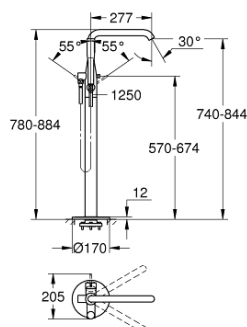

23 491 DC1 ESSENCE СМЕСИТЕЛЬ ОДНОРЫЧАЖНЫЙ ДЛЯ ВАННЫ, DN 15, НАПОЛЬНЫЙ МОНТАЖ

ОПИСАНИЕ ПРОДУКТА

- комплект верхней монтажной части для 45 984
- без встраиваемой части
- GROHE SilkMove керамический картридж 35 мм
- с ограничителем температуры
- GROHE StarLight хромированное покрытие поверхности
- автоматический переключатель: ванна/душ
- поворотный излив с аэратором и стопором
- вынос 277 мм
- встроенный обратный клапан в душевом отводе 1/2"
- держатель ручного душа
- ручной душ (26 465)
- душевой шланг Silverflex 1.250 мм (28 362)
- с защитой от обратного потока
- минимальное давление 1,0 бар

23 491 DC1 ESSENCE СМЕСИТЕЛЬ ОДНОРЫЧАЖНЫЙ ДЛЯ ВАННЫ, DN 15, НАПОЛЬНЫЙ МОНТАЖ

ЗАПАСНЫЕ ЧАСТИ

- 1: Рычаг (Order-nr. 46916DC0)
- 2: Картридж (Order-nr. 46374000)
- 3: Аэратор (Order-nr. 13926000)
- 4: O-кольцо Ø13,5 x Ø2,75 (Order-nr. 0128500M)
- 5: Сетка (Order-nr. 0700200M)
- 6: Кнопка переключателя (Order-nr. 64989DC0)
- 7: Переключатель (Order-nr. 65655DC0)
- 8: Обратный клапан (Order-nr. 08565000)