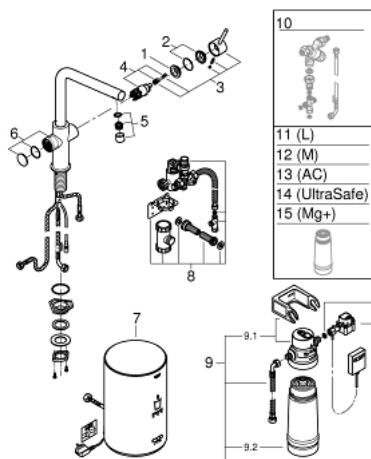

30 327 DC1 GROHE RED DUO СМЕСИТЕЛЬ И БОЙЛЕР M-SIZE

ЗАПАСНЫЕ ЧАСТИ

1. 1: Крепежное кольцо (Order-nr. 07419000)
   - 2: Колпак (Order-nr. 46581DC0)
   - 3: Рычаг (Order-nr. 46957DC0)
   - 4: Картридж (Order-nr. 46580000)
   - 5: Аэратор (Order-nr. 13999DC0)
   - 6: Кнопка вкл. фильтр. кипящей воды суперст (Order-nr. 46997DC0)
   - 7: Бойлер для GROHE Red (Order-nr. 40830001)
   - 8: Система сброса давления Red (Order-nr. 48371000)
   - 9: Фильтр S-size с головкой для фильтра (Order-nr. 40438001)
   - 9.1: Головка фильтра (Order-nr. 64508001)
   - 9.2: Фильтр S-Size (Order-nr. 40404001)
   - 10: Смешивающее устройство (Order-nr. 40841001)*
   - 11: Фильтр L-Size (Order-nr. 40412001)*
   - 12: Фильтр M-Size (Order-nr. 40430001)*
   - 13: Фильтр на основе активированного угля (Order-nr. 40547001)*
   - 14: Фильтр UltraSafe (Order-nr. 40575001)*
   - 15: Фильтр Магний+ (Order-nr. 40691001)*
2. Optional accessories