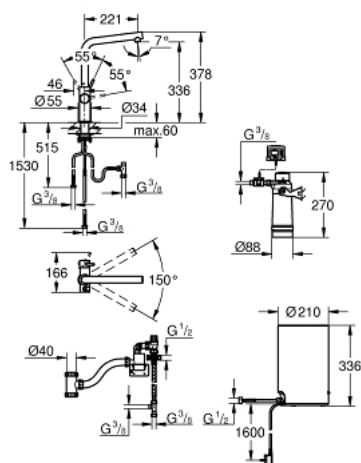

30 327 DC1 GROHE RED DUO СМЕСИТЕЛЬ И БОЙЛЕР M-SIZE

ОПИСАНИЕ ПРОДУКТА

- в комплект входят:
- GROHE Red Duo однорычажный смеситель для мойки
- монтаж на одно отверстие
- L-образный излив
- GROHE ChildLock кнопка для безопасного открывания кипящей воды
- сертифицированная TÜV тройная защита от случайного включения кипящей воды
- GROHE StarLight хромированное покрытие поверхности
- GROHE SilkMove керамический картридж 28 мм
- трубкообразный излив с теплоизоляцией
- диапазон поворота 150°
- отдельные водотоки внутри излива
- гибкая подводка
- подключение для бойлера GROHE Red
- GROHE Red бойлер M-size
- резервуар для кипящей и горячей воды
- 3 литра 100° С кипящей воды
- Общая емкость 4 литра
- давление: 1-7 бар
- гибкие шланги подключения и выход для кипящей воды
- Одобрено в CE
- напряжение подключения 230 V 50 Hz
- потребляемая мощность 2100 Вт
- потребляемая мощность в режиме ожидания 15 Вт
- класс энергопотребления A
- GROHE Red Фильтр с головкой для фильтра
- для защиты бойлера от накипи
- Ресурс 600 л при жесткости воды 20° dKH
- 5-ступенчатая фильтрация
- счетчик расхода фильтрованной воды