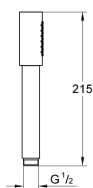

26 465 DC0 SENA STICK РУЧНОЙ ДУШ, 1 ВИД СТРУИ

ОПИСАНИЕ ПРОДУКТА

- Normal
- металл
- GROHE EcoJoy 6.6 л/мин
- GROHE DreamSpray превосходный поток воды
- GROHE StarLight хромированное покрытие поверхности
- SpeedClean система против известковых отложений
- внутренний охлаждающий канал для продолжительного срока службы
- универсальное крепление, подходящее к любому стандартному шлангу
- может использоваться с проточным водонагревателем
- минимальное давление 1,0 бар

26 465 DC0 SENA STICK РУЧНОЙ ДУШ, 1 ВИД СТРУИ

26 465 DC0 SENA STICK РУЧНОЙ ДУШ, 1 ВИД СТРУИ

ЗАПАСНЫЕ ЧАСТИ

1: Сетка (Order-nr. 0700200M)