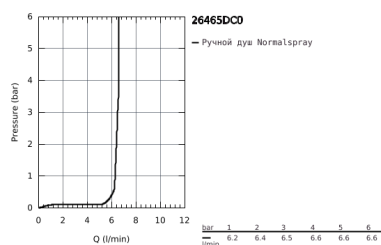

26 465 DC0 SENA STICK РУЧНОЙ ДУШ, 1 ВИД СТРУИ

ОПИСАНИЕ ПРОДУКТА

- Normal
- металл
- GROHE EcoJoy 6.6 л/мин
- GROHE DreamSpray превосходный поток воды
- GROHE StarLight хромированное покрытие поверхности
- SpeedClean система против известковых отложений
- внутренний охлаждающий канал для продолжительного срока службы
- универсальное крепление, подходящее к любому стандартному шлангу
- может использоваться с проточным водонагревателем
- минимальное давление 1,0 бар

26 465 DC0 SENA STICK РУЧНОЙ ДУШ, 1 ВИД СТРУИ

26 465 DC0 SENA STICK РУЧНОЙ ДУШ, 1 ВИД СТРУИ

ЗАПАСНЫЕ ЧАСТИ

1: Сетка (Order-nr. 0700200M)