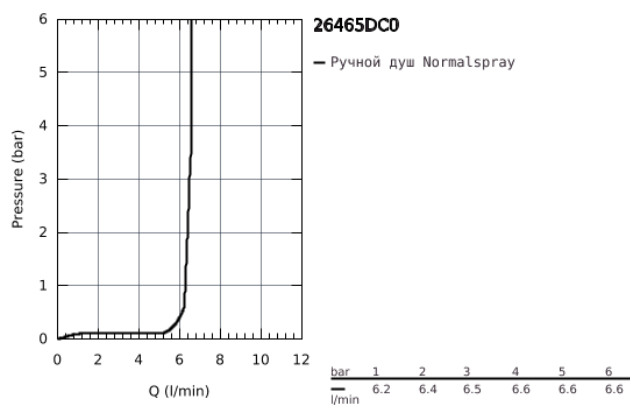

26 465 DC0 SENA STICK РУЧНОЙ ДУШ, 1 ВИД СТРУИ

ОПИСАНИЕ ПРОДУКТА

- Normal
- металл
- GROHE EcoJoy 6.6 л/мин
- GROHE DreamSpray превосходный поток воды
- GROHE StarLight хромированное покрытие поверхности
- SpeedClean система против известковых отложений
- внутренний охлаждающий канал для продолжительного срока службы
- универсальное крепление, подходящее к любому стандартному шлангу
- может использоваться с проточным водонагревателем
- минимальное давление 1,0 бар

26 465 DC0 SENA STICK РУЧНОЙ ДУШ, 1 ВИД СТРУИ

26 465 DC0 SENA STICK РУЧНОЙ ДУШ, 1 ВИД СТРУИ

ЗАПАСНЫЕ ЧАСТИ

1: Сетка (Order-nr. 0700200M)