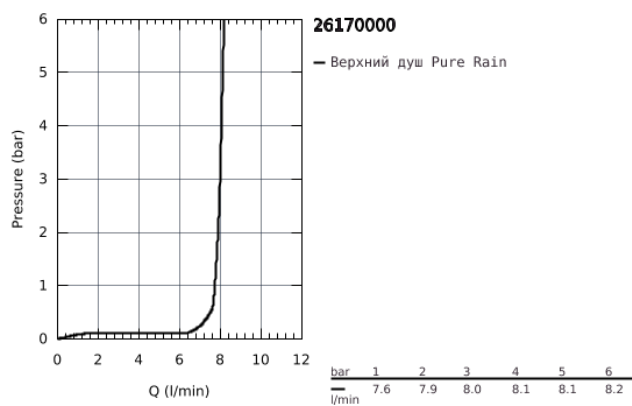

26 170 000 RAINSHOWER VERIS 300 X 150 ВЕРХНИЙ ДУШ С ДУШЕВЫМ
КРОНШТЕЙНОМ 422 ММ, 1 РЕЖИМ СТРУИ