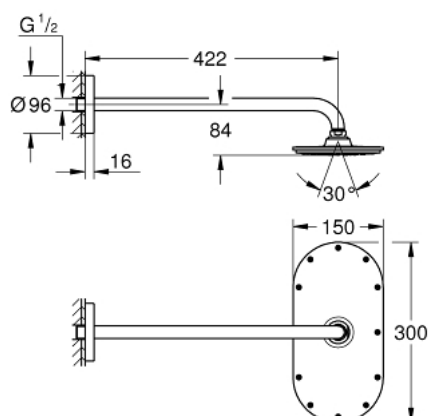

## 26 170 000 RAINSHOWER VERIS 300 X 150 ВЕРХНИЙ ДУШ С ДУШЕВЫМ КРОНШТЕЙНОМ 422 ММ, 1 РЕЖИМ СТРУИ

### ОПИСАНИЕ ПРОДУКТА

- в комплект входят:
- Rainshower Veris Верхний душ, металл, хромированная душевая поверхность (27 470 000)
- один вид струи:
- Rain
- Rainshower Душевой кронштейн 422 мм, хромированная розетка (26 146)
- GROHE DreamSpray превосходный поток воды
- GROHE StarLight хромированное покрытие поверхности
- SpeedClean система против известковых отложений
- может использоваться с проточным водонагревателем
- нормальная струя при давлении от 0,5 бар

26 170 000 RAINSHOWER VERIS 300 X 150 ВЕРХНИЙ ДУШ С ДУШЕВЫМ  
КРОНШТЕЙНОМ 422 ММ, 1 РЕЖИМ СТРУИ

26 170 000 **RAINSHOWER VERIS 300 X 150 ВЕРХНИЙ ДУШ С ДУШЕВЫМ  
КРОНШТЕЙНОМ 422 ММ, 1 РЕЖИМ СТРУИ**

**ЗАПАСНЫЕ ЧАСТИ**