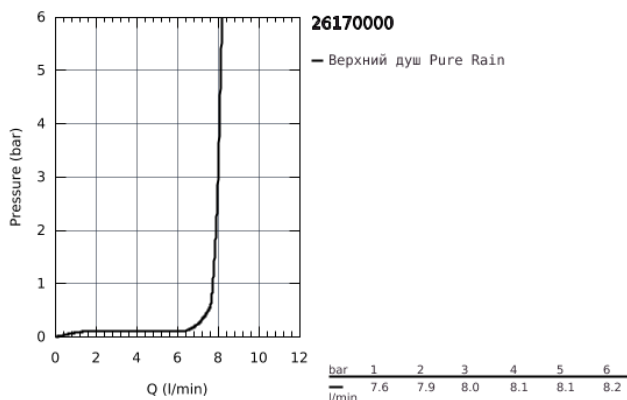

## 26 170 000 RAINSHOWER VERIS 300 X 150 ВЕРХНИЙ ДУШ С ДУШЕВЫМ КРОНШТЕЙНОМ 422 ММ, 1 РЕЖИМ СТРУИ

### ОПИСАНИЕ ПРОДУКТА

- в комплект входят:
- Rainshower Veris Верхний душ, металл, хромированная душевая поверхность (27 470 000)
- один вид струи:
- Rain
- Rainshower Душевой кронштейн 422 мм, хромированная розетка (26 146)
- GROHE DreamSpray превосходный поток воды
- GROHE StarLight хромированное покрытие поверхности
- SpeedClean система против известковых отложений
- может использоваться с проточным водонагревателем
- нормальная струя при давлении от 0,5 бар