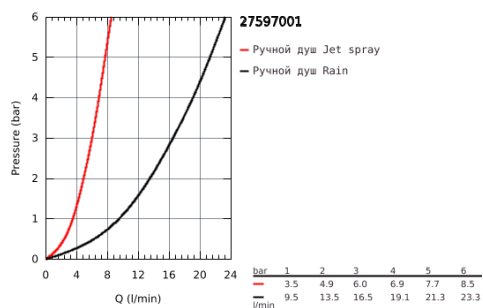

27 597 001 ТЕМПЕСТА 100 РУЧНОЙ ДУШ, 2 ВИДА СТРУЙ

ОПИСАНИЕ ПРОДУКТА

- Rain, Jet
- GROHE DreamSpray превосходный поток воды
- GROHE StarLight хромированное покрытие поверхности
- SpeedClean система против известковых отложений
- внутренний охлаждающий канал для продолжительного срока службы
- ShockProof силиконовое кольцо, предотвращающее повреждение поверхности при падении ручного душа
- универсальное крепление, подходящее к любому стандартному шлангу
- может использоваться с проточным водонагревателем
- минимальное давление 1,0 бар

27 597 001 **ТЕМPEСТА 100 РУЧНОЙ ДУШ, 2 ВИДА СТРУЙ**

ЗАПАСНЫЕ ЧАСТИ

1: Сетка (Order-nr. 0700200M)