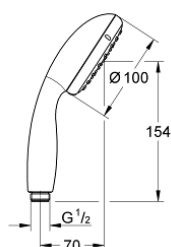

27 597 001 ТЕМПЕСТА 100 РУЧНОЙ ДУШ, 2 ВИДА СТРУЙ

ОПИСАНИЕ ПРОДУКТА

- Rain, Jet
- GROHE DreamSpray превосходный поток воды
- GROHE StarLight хромированное покрытие поверхности
- SpeedClean система против известковых отложений
- внутренний охлаждающий канал для продолжительного срока службы
- ShockProof силиконовое кольцо, предотвращающее повреждение поверхности при падении ручного душа
- универсальное крепление, подходящее к любому стандартному шлангу
- может использоваться с проточным водонагревателем
- минимальное давление 1,0 бар

27 597 001 **ТЕМPEСТА 100 РУЧНОЙ ДУШ, 2 ВИДА СТРУЙ**

ЗАПАСНЫЕ ЧАСТИ

1: Сетка (Order-nr. 0700200M)