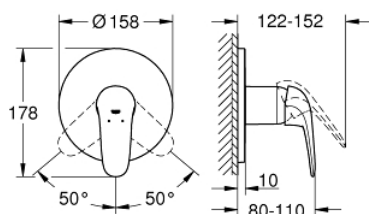

24 046 003 EUROSTYLE СМЕСИТЕЛЬ ОДНОРЫЧАЖНЫЙ СКРЫТОГО МОНТАЖА ДЛЯ ДУША

ОПИСАНИЕ ПРОДУКТА

- комплект верхней монтажной части для
- GROHE Rapido SmartBox 35 600/35 604 (универсальная встраиваемая часть)
- GROHE SilkMove керамический картридж Ø 46 мм
- GROHE StarLight хромированное покрытие поверхности
- с настенными розетками GROHE FastFixation (скрытые эксцентрики, уплотнение, скрытый монтаж)
- металлическая накладная панель, регулируемая на 6°
- металлический рычаг
- распределение расхода: выход В или С = 30 л/мин
- без встраиваемой части

24 046 003 EUROSTYLE СМЕСИТЕЛЬ ОДНОРЫЧАЖНЫЙ СКРЫТОГО МОНТАЖА ДЛЯ ДУША

ЗАПАСНЫЕ ЧАСТИ

- 1: Рычаг (Order-nr. 46954000)
 - 2: Розетка (Order-nr. 48428000)
 - 3: Монтажная плата (Order-nr. 48439000)
 - 4: Колпак (Order-nr. 02693000)
 - 5: Картридж (Order-nr. 46048000)
 - 6: Уплотнение (Order-nr. 48360000)
 - 7: Ограничитель температуры (Order-nr. 46308000)*
 - 8: Универсальный набор удлинителей для смесителей с 2-мя рукоятками, 25 мм (Order-nr. 14056000)*
 - 9: Универсальный набор удлинителей для смесителей с 2-мя рукоятками, 50 мм (Order-nr. 14057000)*
- * Optional accessories