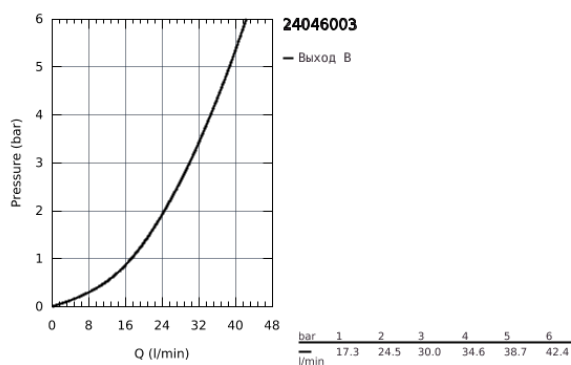

24 046 003 EUROSTYLE СМЕСИТЕЛЬ ОДНОРЫЧАЖНЫЙ СКРЫТОГО МОНТАЖА ДЛЯ ДУША

ОПИСАНИЕ ПРОДУКТА

- комплект верхней монтажной части для
- GROHE Rapido SmartBox 35 600/35 604 (универсальная встраиваемая часть)
- GROHE SilkMove керамический картридж Ø 46 мм
- GROHE StarLight хромированное покрытие поверхности
- с настенными розетками GROHE FastFixation (скрытые эксцентрики, уплотнение, скрытый монтаж)
- металлическая накладная панель, регулируемая на 6°
- металлический рычаг
- распределение расхода: выход В или С = 30 л/мин
- без встраиваемой части