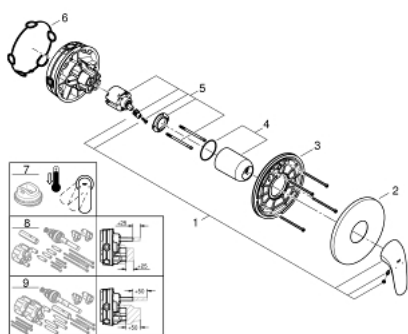

24 046 003 EUROSTYLE СМЕСИТЕЛЬ ОДНОРЫЧАЖНЫЙ СКРЫТОГО МОНТАЖА ДЛЯ ДУША

ОПИСАНИЕ ПРОДУКТА

- комплект верхней монтажной части для
- GROHE Rapido SmartBox 35 600/35 604 (универсальная встраиваемая часть)
- GROHE SilkMove керамический картридж Ø 46 мм
- GROHE StarLight хромированное покрытие поверхности
- с настенными розетками GROHE FastFixation (скрытые эксцентрики, уплотнение, скрытый монтаж)
- металлическая накладная панель, регулируемая на 6°
- металлический рычаг
- распределение расхода: выход В или С = 30 л/мин
- без встраиваемой части

24 046 003 EUROSTYLE СМЕСИТЕЛЬ ОДНОРЫЧАЖНЫЙ СКРЫТОГО МОНТАЖА ДЛЯ ДУША

ЗАПАСНЫЕ ЧАСТИ

- 1: Рычаг (Order-nr. 46954000)
 - 2: Розетка (Order-nr. 48428000)
 - 3: Монтажная плата (Order-nr. 48439000)
 - 4: Колпак (Order-nr. 02693000)
 - 5: Картридж (Order-nr. 46048000)
 - 6: Уплотнение (Order-nr. 48360000)
 - 7: Ограничитель температуры (Order-nr. 46308000)*
 - 8: Универсальный набор удлинителей для смесителей с 2-мя рукоятками, 25 мм (Order-nr. 14056000)*
 - 9: Универсальный набор удлинителей для смесителей с 2-мя рукоятками, 50 мм (Order-nr. 14057000)*
- * Optional accessories