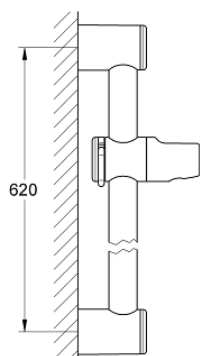

## 28 620 000 RELEXA ДУШЕВАЯ ШТАНГА, 600 ММ

### ОПИСАНИЕ ПРОДУКТА

- Ø 28 мм
- с настенными креплениями
- поворотный держатель с фиксацией по высоте
- изменение угла наклона при помощи растрового механизма
- регулировка высоты с помощью винта
- GROHE StarLight хромированное покрытие поверхности

## 28 620 000 RELEXA ДУШЕВАЯ ШТАНГА, 600 MM

### ЗАПАСНЫЕ ЧАСТИ

- 1: Скользящий элемент (Order-nr. 45650IP0)
  - 1.1: Заглушка (Order-nr. 45652P00)
  - 2: Держатель душевой штанги (Order-nr. 45196IP0)
  - 2.1: Заглушка (Order-nr. 45652P00)
  - 3: Шайба выравнивания (Order-nr. 45459000)\*
- \* Optional accessories