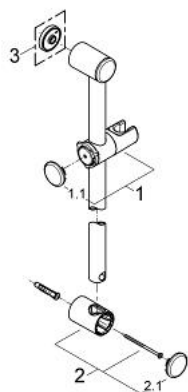

## 28 620 000 RELEXA ДУШЕВАЯ ШТАНГА, 600 ММ

### ОПИСАНИЕ ПРОДУКТА

- Ø 28 мм
- с настенными креплениями
- поворотный держатель с фиксацией по высоте
- изменение угла наклона при помощи растрового механизма
- регулировка высоты с помощью винта
- GROHE StarLight хромированное покрытие поверхности

## 28 620 000 RELEXA ДУШЕВАЯ ШТАНГА, 600 MM

### ЗАПАСНЫЕ ЧАСТИ

- 1: Скользящий элемент (Order-nr. 45650IP0)
  - 1.1: Заглушка (Order-nr. 45652P00)
  - 2: Держатель душевой штанги (Order-nr. 45196IP0)
  - 2.1: Заглушка (Order-nr. 45652P00)
  - 3: Шайба выравнивания (Order-nr. 45459000)\*
- \* Optional accessories