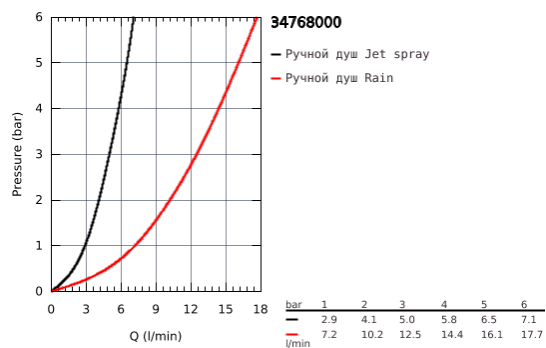

34 768 000 GROHTHERM 800 COSMOPOLITAN ТЕРМОСТАТ ДЛЯ ДУША С ДУШЕВЫМ ГАРНИТУРОМ

ОПИСАНИЕ ПРОДУКТА

- в комплект входят:
- Grotherm 800 Cosmopolitan термостат для душа 1/2" (34 765 000)
- Tempesta Cosmopolitan 100 душевой гарнитур, 2 режима струи, 600 мм (27 578 002)
- GROHE EcoJoy опционно ограничитель расхода воды 5.7 л/мин, включен