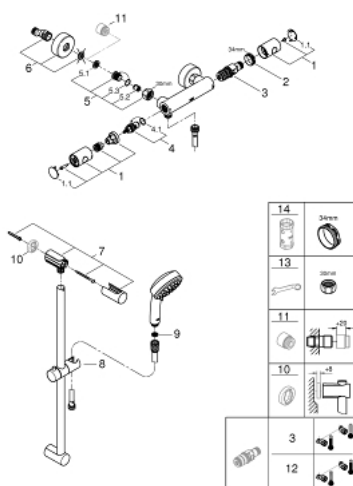

34 768 000 GROHTHERM 800 COSMOPOLITAN ТЕРМОСТАТ ДЛЯ ДУША С ДУШЕВЫМ ГАРНИТУРОМ

ОПИСАНИЕ ПРОДУКТА

- в комплект входят:
- Grotherm 800 Cosmopolitan термостат для душа 1/2" (34 765 000)
- Tempesta Cosmopolitan 100 душевой гарнитур, 2 режима струи, 600 мм (27 578 002)
- GROHE EcoJoy опционно ограничитель расхода воды 5.7 л/мин, включен

34 768 000 GROHTHERM 800 COSMOPOLITAN ТЕРМОСТАТ ДЛЯ ДУША С ДУШЕВЫМ ГАРНИТУРОМ

ЗАПАСНЫЕ ЧАСТИ

- 1: Costa-рукоятка металлическая 1/2" (Order-nr. 47984000)
 - 1.1: Заглушка (Order-nr. 6458500M)
 - 2: Крепежное кольцо (Order-nr. 47743000)
 - 3: Компактный термостатический картридж 1/2" (Order-nr. 47439000)
 - 4: Керамический вентиль 1/2" (Order-nr. 45346000)
 - 4.1: O-кольцо Ø18,2 x Ø1,7 (Order-nr. 0392400M)
 - 5: Обратный клапан (Order-nr. 47189000)
 - 5.1: Грязеулавливающий фильтр (Order-nr. 0726400M)
 - 5.2: Обратный клапан (Order-nr. 08565000)
 - 5.3: O-кольцо Ø17 x Ø2 (Order-nr. 0305500M)
 - 6: S-образный эксцентрик (Order-nr. 12662000)
 - 7: Держатель душевой штанги (Order-nr. 48095000)
 - 8: Скользящий элемент (Order-nr. 12140000)
 - 9: Сетка (Order-nr. 0700200M)
 - 10: Шайба выравнивания (Order-nr. 48051000)*
 - 11: Удлинение 3/4", 20 мм (Order-nr. 0713000M)*
 - 12: GROHE TurboStat картридж 1/2" (Order-nr. 47175000)*
 - 13: Ключ (Order-nr. 19377000)*
 - 14: Ключ (Order-nr. 19332000)*
- * Optional accessories