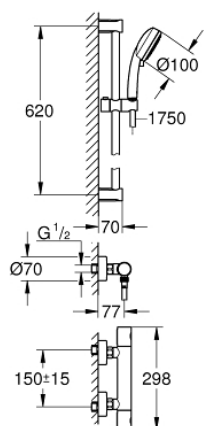

34 768 000 GROHTHERM 800 COSMOPOLITAN ТЕРМОСТАТ ДЛЯ ДУША С ДУШЕВЫМ ГАРНИТУРОМ

ОПИСАНИЕ ПРОДУКТА

- в комплект входят:
- Grotherm 800 Cosmopolitan термостат для душа 1/2" (34 765 000)
- Tempesta Cosmopolitan 100 душевой гарнитур, 2 режима струи, 600 мм (27 578 002)
- GROHE EcoJoy опционно ограничитель расхода воды 5.7 л/мин, включен

34 768 000 GROHTHERM 800 COSMOPOLITAN ТЕРМОСТАТ ДЛЯ ДУША С ДУШЕВЫМ ГАРНИТУРОМ

ЗАПАСНЫЕ ЧАСТИ

- 1: Costa-рукоятка металлическая 1/2" (Order-nr. 47984000)
 - 1.1: Заглушка (Order-nr. 6458500M)
 - 2: Крепежное кольцо (Order-nr. 47743000)
 - 3: Компактный термостатический картридж 1/2" (Order-nr. 47439000)
 - 4: Керамический вентиль 1/2" (Order-nr. 45346000)
 - 4.1: O-кольцо Ø18,2 x Ø1,7 (Order-nr. 0392400M)
 - 5: Обратный клапан (Order-nr. 47189000)
 - 5.1: Грязеулавливающий фильтр (Order-nr. 0726400M)
 - 5.2: Обратный клапан (Order-nr. 08565000)
 - 5.3: O-кольцо Ø17 x Ø2 (Order-nr. 0305500M)
 - 6: S-образный эксцентрик (Order-nr. 12662000)
 - 7: Держатель душевой штанги (Order-nr. 48095000)
 - 8: Скользящий элемент (Order-nr. 12140000)
 - 9: Сетка (Order-nr. 0700200M)
 - 10: Шайба выравнивания (Order-nr. 48051000)*
 - 11: Удлинение 3/4", 20 мм (Order-nr. 0713000M)*
 - 12: GROHE TurboStat картридж 1/2" (Order-nr. 47175000)*
 - 13: Ключ (Order-nr. 19377000)*
 - 14: Ключ (Order-nr. 19332000)*
- * Optional accessories