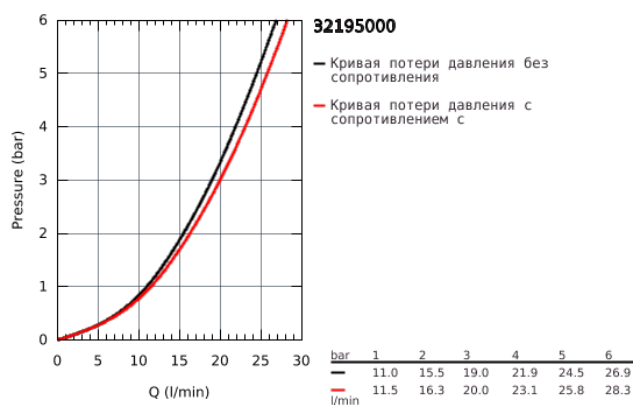

32 195 000 VERIS СМЕСИТЕЛЬ ОДНОРЫЧАЖНЫЙ ДЛЯ ВАННЫ, DN 15

ОПИСАНИЕ ПРОДУКТА

- настенный монтаж
- GROHE SilkMove керамический картридж Ø 46 мм
- GROHE StarLight хромированное покрытие поверхности
- GROHE FastFixation быстрая монтажная система
- регулировка расхода воды
- автоматический переключатель: ванна/душ
- встроенный обратный клапан в душевом отводе 1/2"
- монтаж на стене со скрытыми эксцентриками
- с защитой от обратного потока