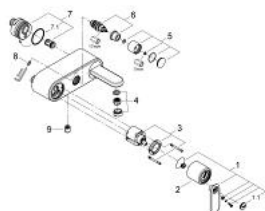

32 195 000 VERIS СМЕСИТЕЛЬ ОДНОРЫЧАЖНЫЙ ДЛЯ ВАННЫ, DN 15

ОПИСАНИЕ ПРОДУКТА

- настенный монтаж
- GROHE SilkMove керамический картридж Ø 46 мм
- GROHE StarLight хромированное покрытие поверхности
- GROHE FastFixation быстрая монтажная система
- регулировка расхода воды
- автоматический переключатель: ванна/душ
- встроенный обратный клапан в душевом отводе 1/2"
- монтаж на стене со скрытыми эксцентриками
- с защитой от обратного потока

32 195 000 VERIS СМЕСИТЕЛЬ ОДНОРЫЧАЖНЫЙ ДЛЯ ВАННЫ, DN 15

SPARE PARTS

- 1: Рычаг (Order-nr. 46667000)
- 1.1: Заглушка (Order-nr. 46672000)
- 2: Колпак (Order-nr. 46665000)
- 3: Картридж (Order-nr. 46048000)
- 4: Аэратор (Order-nr. 13952000)
- 5: Кнопка переключателя (Order-nr. 46585000)
- 6: Переключатель (Order-nr. 08915000)
- 7: Подсоединение (Order-nr. 12088000)
- 7.1: O-кольцо Ø45 x Ø3 (Order-nr. 0044400M)
- 8: Крепежный набор (Order-nr. 46381V00)
- 9: Обратный клапан (Order-nr. 08565000)