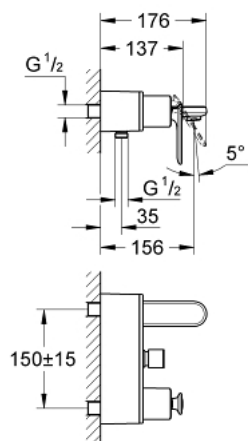

32 195 000 VERIS СМЕСИТЕЛЬ ОДНОРЫЧАЖНЫЙ ДЛЯ ВАННЫ, DN 15

ОПИСАНИЕ ПРОДУКТА

- настенный монтаж
- GROHE SilkMove керамический картридж Ø 46 мм
- GROHE StarLight хромированное покрытие поверхности
- GROHE FastFixation быстрая монтажная система
- регулировка расхода воды
- автоматический переключатель: ванна/душ
- встроенный обратный клапан в душевом отводе 1/2"
- монтаж на стене со скрытыми эксцентриками
- с защитой от обратного потока

32 195 000 VERIS СМЕСИТЕЛЬ ОДНОРЫЧАЖНЫЙ ДЛЯ ВАННЫ, DN 15

SPARE PARTS

- 1: Рычаг (Order-nr. 46667000)
- 1.1: Заглушка (Order-nr. 46672000)
- 2: Колпак (Order-nr. 46665000)
- 3: Картридж (Order-nr. 46048000)
- 4: Аэратор (Order-nr. 13952000)
- 5: Кнопка переключателя (Order-nr. 46585000)
- 6: Переключатель (Order-nr. 08915000)
- 7: Подсоединение (Order-nr. 12088000)
- 7.1: O-кольцо Ø45 x Ø3 (Order-nr. 0044400M)
- 8: Крепежный набор (Order-nr. 46381V00)
- 9: Обратный клапан (Order-nr. 08565000)