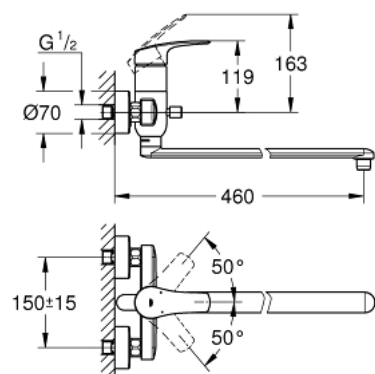

23 992 003 EUROSMART УНИВЕРСАЛЬНЫЙ СМЕСИТЕЛЬ, DN 15

ОПИСАНИЕ ПРОДУКТА

- настенный монтаж
- металлический рычаг
- GROHE SilkMove керамический картридж Ø 46 мм
- GROHE StarLight хромированное покрытие поверхности
- регулировка расхода воды
- возможность установки мин. расхода 2,5 л/мин.
- автоматический переключатель: ванна/душ
- поворотный трубкообразный излив
- вынос 400 мм
- скрытые S-образные эксцентрики
- профессиональная серия

23 992 003 EUROSMART УНИВЕРСАЛЬНЫЙ СМЕСИТЕЛЬ, DN 15

ЗАПАСНЫЕ ЧАСТИ

- 1: lever (Order-nr. 48549000)
 - 2: Картридж (Order-nr. 46048000)
 - 3: Отводная дуга (Order-nr. 48012000)
 - 4: Переключатель (Order-nr. 65655000)
 - 5: Кнопка переключателя (Order-nr. 64309000)
 - 6: S-образный эксцентрик (Order-nr. 12662000)
 - 7: Резьбовое соединение
подключения 1/2" (Order-nr. 45044000)
 - 8: Трубообразный излив (Order-nr. 13241000)
 - 8.1: Аэратор (Order-nr. 13928000)
 - 8.2: Страхочное кольцо (Order-nr. 6432300M)
 - 9: Ограничитель температуры (Order-nr. 46308000)*
 - 10: Удлинение 3/4", 20 мм (Order-nr. 0713000M)*
 - 11: Ключ (Order-nr. 19377000)*
- * Optional accessories