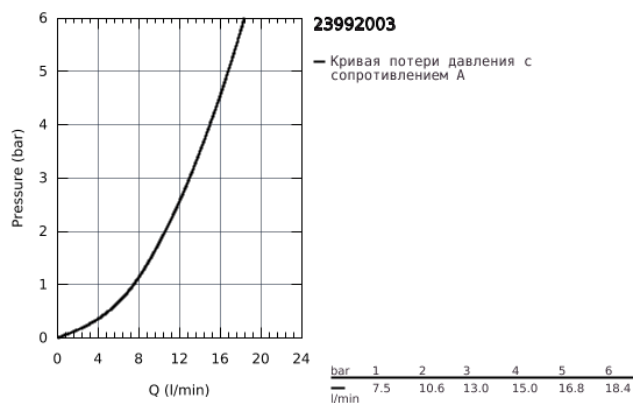

23 992 003 EUROSMART УНИВЕРСАЛЬНЫЙ СМЕСИТЕЛЬ, DN 15

ОПИСАНИЕ ПРОДУКТА

- настенный монтаж
- металлический рычаг
- GROHE SilkMove керамический картридж Ø 46 мм
- GROHE StarLight хромированное покрытие поверхности
- регулировка расхода воды
- возможность установки мин. расхода 2,5 л/мин.
- автоматический переключатель: ванна/душ
- поворотный трубкообразный излив
- вынос 400 мм
- скрытые S-образные эксцентрики
- профессиональная серия