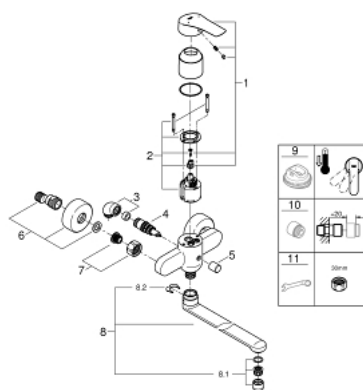

23 992 003 EUROSMART УНИВЕРСАЛЬНЫЙ СМЕСИТЕЛЬ, DN 15

ОПИСАНИЕ ПРОДУКТА

- настенный монтаж
- металлический рычаг
- GROHE SilkMove керамический картридж Ø 46 мм
- GROHE StarLight хромированное покрытие поверхности
- регулировка расхода воды
- возможность установки мин. расхода 2,5 л/мин.
- автоматический переключатель: ванна/душ
- поворотный трубкообразный излив
- вынос 400 мм
- скрытые S-образные эксцентрики
- профессиональная серия

23 992 003 EUROSMART УНИВЕРСАЛЬНЫЙ СМЕСИТЕЛЬ, DN 15

ЗАПАСНЫЕ ЧАСТИ

- 1: lever (Order-nr. 48549000)
 - 2: Картридж (Order-nr. 46048000)
 - 3: Отводная дуга (Order-nr. 48012000)
 - 4: Переключатель (Order-nr. 65655000)
 - 5: Кнопка переключателя (Order-nr. 64309000)
 - 6: S-образный эксцентрик (Order-nr. 12662000)
 - 7: Резьбовое соединение
подключения 1/2" (Order-nr. 45044000)
 - 8: Трубообразный излив (Order-nr. 13241000)
 - 8.1: Аэратор (Order-nr. 13928000)
 - 8.2: Страхочное кольцо (Order-nr. 6432300M)
 - 9: Ограничитель температуры (Order-nr. 46308000)*
 - 10: Удлинение 3/4", 20 мм (Order-nr. 0713000M)*
 - 11: Ключ (Order-nr. 19377000)*
- * Optional accessories