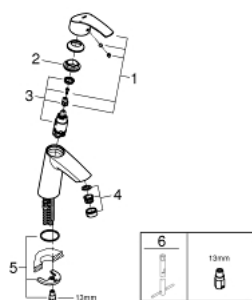

23 324 001 EUROSMART СМЕСИТЕЛЬ ОДНОРЫЧАЖНЫЙ ДЛЯ РАКОВИНЫ, DN 15 M-SIZE

ОПИСАНИЕ ПРОДУКТА

- монтаж на одно отверстие
- металлический рычаг
- GROHE SilkMove керамический картридж 28 мм
- с ограничителем температуры
- GROHE StarLight хромированное покрытие поверхности
- GROHE EcoJoy - 5,7 л/мин
- GROHE FastFixation система быстрого монтажа
- гладкий корпус
- гибкая подводка

23 324 001 EUROSMART СМЕСИТЕЛЬ ОДНОРЫЧАЖНЫЙ ДЛЯ РАКОВИНЫ, DN 15 M-SIZE

ЗАПАСНЫЕ ЧАСТИ

- 1: Рычаг (Order-nr. 46859000)
 - 2: Крепежное кольцо (Order-nr. 46715000)
 - 3: Картридж (Order-nr. 46580000)
 - 4: Аэратор (Order-nr. 48159000)
 - 5: Обратное резьбовое соединение (Order-nr. 46249000)
 - 6: Монтажный ключ (Order-nr. 19017000)*
- * Optional accessories