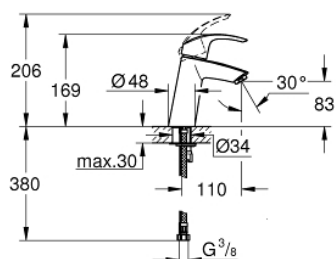

23 324 001 EUROSMART СМЕСИТЕЛЬ ОДНОРЫЧАЖНЫЙ ДЛЯ РАКОВИНЫ, DN 15 M-SIZE

ОПИСАНИЕ ПРОДУКТА

- монтаж на одно отверстие
- металлический рычаг
- GROHE SilkMove керамический картридж 28 мм
- с ограничителем температуры
- GROHE StarLight хромированное покрытие поверхности
- GROHE EcoJoy - 5,7 л/мин
- GROHE FastFixation система быстрого монтажа
- гладкий корпус
- гибкая подводка

23 324 001 EUROSMART СМЕСИТЕЛЬ ОДНОРЫЧАЖНЫЙ ДЛЯ РАКОВИНЫ, DN 15 M-SIZE

ЗАПАСНЫЕ ЧАСТИ

- 1: Рычаг (Order-nr. 46859000)
 - 2: Крепежное кольцо (Order-nr. 46715000)
 - 3: Картридж (Order-nr. 46580000)
 - 4: Аэратор (Order-nr. 48159000)
 - 5: Обратное резьбовое соединение (Order-nr. 46249000)
 - 6: Монтажный ключ (Order-nr. 19017000)*
- * Optional accessories