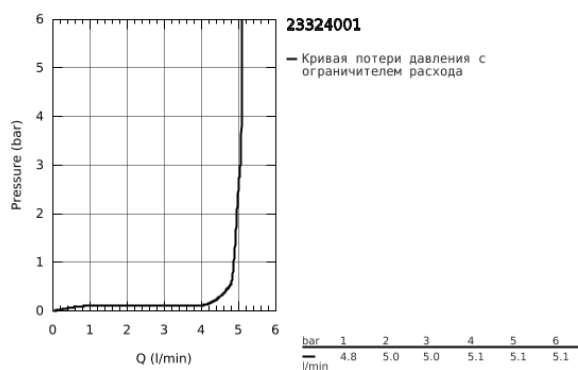

23 324 001 EUROSMART СМЕСИТЕЛЬ ОДНОРЫЧАЖНЫЙ ДЛЯ РАКОВИНЫ, DN 15 M-SIZE

ОПИСАНИЕ ПРОДУКТА

- монтаж на одно отверстие
- металлический рычаг
- GROHE SilkMove керамический картридж 28 мм
- с ограничителем температуры
- GROHE StarLight хромированное покрытие поверхности
- GROHE EcoJoy - 5,7 л/мин
- GROHE FastFixation система быстрого монтажа
- гладкий корпус
- гибкая подводка

23 324 001 EUROSMART СМЕСИТЕЛЬ ОДНОРЫЧАЖНЫЙ ДЛЯ РАКОВИНЫ, DN 15 M-SIZE

ЗАПАСНЫЕ ЧАСТИ

- 1: Рычаг (Order-nr. 46859000)
 - 2: Крепежное кольцо (Order-nr. 46715000)
 - 3: Картридж (Order-nr. 46580000)
 - 4: Аэратор (Order-nr. 48159000)
 - 5: Обратное резьбовое соединение (Order-nr. 46249000)
 - 6: Монтажный ключ (Order-nr. 19017000)*
- * Optional accessories