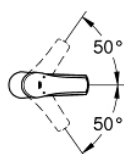

23 324 001 EUROSMART СМЕСИТЕЛЬ ОДНОРЫЧАЖНЫЙ ДЛЯ РАКОВИНЫ, DN 15 M-SIZE

ОПИСАНИЕ ПРОДУКТА

- монтаж на одно отверстие
- металлический рычаг
- GROHE SilkMove керамический картридж 28 мм
- с ограничителем температуры
- GROHE StarLight хромированное покрытие поверхности
- GROHE EcoJoy - 5,7 л/мин
- GROHE FastFixation система быстрого монтажа
- гладкий корпус
- гибкая подводка

23 324 001 EUROSMART СМЕСИТЕЛЬ ОДНОРЫЧАЖНЫЙ ДЛЯ РАКОВИНЫ, DN 15 M-SIZE

ЗАПАСНЫЕ ЧАСТИ

- 1: Рычаг (Order-nr. 46859000)
 - 2: Крепежное кольцо (Order-nr. 46715000)
 - 3: Картридж (Order-nr. 46580000)
 - 4: Аэратор (Order-nr. 48159000)
 - 5: Обратное резьбовое соединение (Order-nr. 46249000)
 - 6: Монтажный ключ (Order-nr. 19017000)*
- * Optional accessories