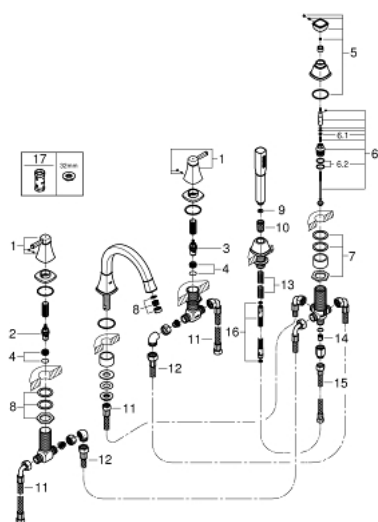

## 19 919 000 GRANDERA КОМПЛЕКТ ДЛЯ ВАННЫ НА 5 ОТВЕРСТИЙ

### ОПИСАНИЕ ПРОДУКТА

- керамические вентили 1/2", 90°
- GROHE StarLight хромированное покрытие поверхности
- в комплект входят:
- фиксатор для излива (смонтированный)
- элемент управления однорычажного смесителя
- излив для ванны с аэратором и переключателем ванна/душ
- Grandera ручной душ 7,6 л
- металлический душевой шланг
- гибкая подводка
- подключение для душевого шланга
- с защитой от обратного потока
- может быть использован с 29 037 000
- минимальное давление 1,0 бар

### ЗАПАСНЫЕ ЧАСТИ

- 1: Handle pair (Order-nr. 48325000)
- 2: Керамический вентиль 3/4" (Order-nr. 45888000)
- 3: Керамический вентиль 3/4" (Order-nr. 45887000)
- 4: седло клапана 3/4 (Order-nr. 45345000)
- 5: Кнопка переключателя (Order-nr. 48216000)
- 6: Переключатель (Order-nr. 45443000)
- 6.1: O-кольцо Ø6 x Ø2 (Order-nr. 0128300M)
- 6.2: O-кольцо (Order-nr. 0120500M)
- 7: Стержневое резьбовое соединение (Order-nr. 45444000)
- 8: Аэратор (Order-nr. 13952000)
- 9: Сетка (Order-nr. 0700200M)
- 10: Конусная гайка (Order-nr. 08864000)
- 11: Шланг подключения (Order-nr. 48018000)
- 12: Шланг подключения (Order-nr. 48019000)
- 13: Возвратная пружина (Order-nr. 00869000)
- 14: Обратный клапан (Order-nr. 08565000)
- 15: Шланг подключения (Order-nr. 07300000)
- 16: Душевой шланг металлический, (Order-nr. 28146000)
- 17: Ключ (Order-nr. 19332000)\*