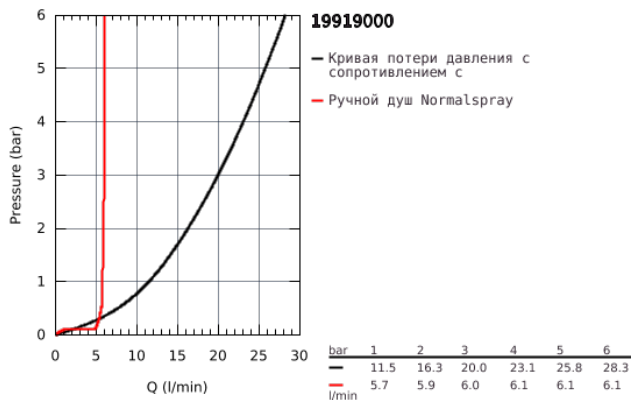

ОПИСАНИЕ ПРОДУКТА

- керамические вентили 1/2", 90°
- GROHE StarLight хромированное покрытие поверхности
- в комплект входят:
- фиксатор для излива (смонтированный)
- элемент управления однорычажного смесителя
- излив для ванны с аэратором и переключателем ванна/душ
- Grandera ручной душ 7,6 л
- металлический душевой шланг
- гибкая подводка
- подключение для душевого шланга
- с защитой от обратного потока
- может быть использован с 29 037 000
- минимальное давление 1,0 бар