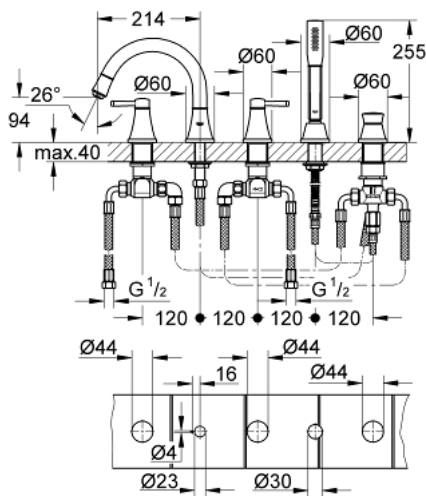

## 19 919 000 GRANDERA КОМПЛЕКТ ДЛЯ ВАННЫ НА 5 ОТВЕРСТИЙ

### ОПИСАНИЕ ПРОДУКТА

- керамические вентили 1/2", 90°
- GROHE StarLight хромированное покрытие поверхности
- в комплект входят:
- фиксатор для излива (смонтированный)
- элемент управления однорычажного смесителя
- излив для ванны с аэратором и переключателем ванна/душ
- Grandera ручной душ 7,6 л
- металлический душевой шланг
- гибкая подводка
- подключение для душевого шланга
- с защитой от обратного потока
- может быть использован с 29 037 000
- минимальное давление 1,0 бар

### ЗАПАСНЫЕ ЧАСТИ

- 1: Handle pair (Order-nr. 48325000)
- 2: Керамический вентиль 3/4" (Order-nr. 45888000)
- 3: Керамический вентиль 3/4" (Order-nr. 45887000)
- 4: седло клапана 3/4 (Order-nr. 45345000)
- 5: Кнопка переключателя (Order-nr. 48216000)
- 6: Переключатель (Order-nr. 45443000)
- 6.1: O-кольцо Ø6 x Ø2 (Order-nr. 0128300M)
- 6.2: O-кольцо (Order-nr. 0120500M)
- 7: Стержневое резьбовое соединение (Order-nr. 45444000)
- 8: Аэратор (Order-nr. 13952000)
- 9: Сетка (Order-nr. 0700200M)
- 10: Конусная гайка (Order-nr. 08864000)
- 11: Шланг подключения (Order-nr. 48018000)
- 12: Шланг подключения (Order-nr. 48019000)
- 13: Возвратная пружина (Order-nr. 00869000)
- 14: Обратный клапан (Order-nr. 08565000)
- 15: Шланг подключения (Order-nr. 07300000)
- 16: Душевой шланг металлический, (Order-nr. 28146000)
- 17: Ключ (Order-nr. 19332000)\*