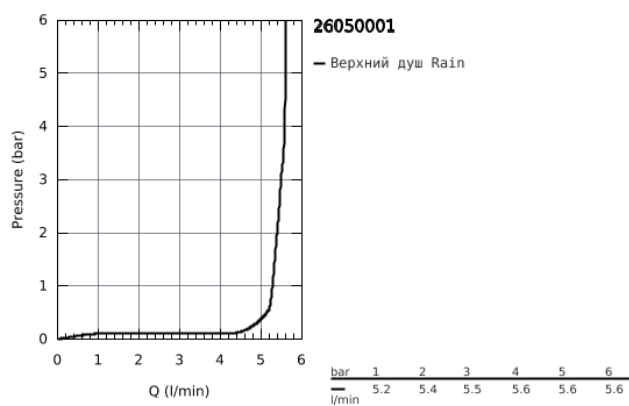

## 26 050 001 ТЕМПЕСТА 100 ВЕРХНИЙ ДУШ С ОДНИМ РЕЖИМОМ

### ОПИСАНИЕ ПРОДУКТА

- Rain
- шаровый шарнир +/- 15° вращающийся
- GROHE EcoJoy ограничитель расхода воды 5,7 л/мин.
- GROHE DreamSpray превосходный поток воды
- GROHE StarLight хромированное покрытие поверхности
- SpeedClean система против известковых отложений
- внутренний охлаждающий канал для продолжительного срока службы
- может использоваться с проточным водонагревателем