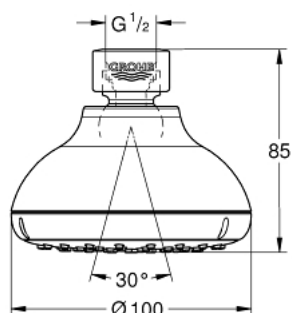

### ОПИСАНИЕ ПРОДУКТА

- Rain
- шаровый шарнир +/- 15° вращающийся
- GROHE EcoJoy ограничитель расхода воды 5,7 л/мин.
- GROHE DreamSpray превосходный поток воды
- GROHE StarLight хромированное покрытие поверхности
- SpeedClean система против известковых отложений
- внутренний охлаждающий канал для продолжительного срока службы
- может использоваться с проточным водонагревателем