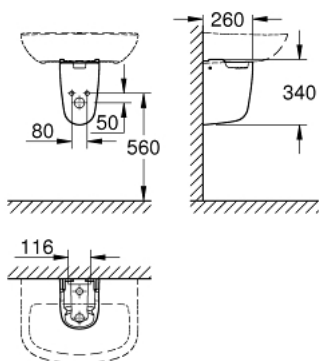

39 426 000 КЕРАМИКА ВАУ ПОЛУПЬЕДЕСТАЛ

ОПИСАНИЕ ПРОДУКТА

- с креплением
- санитарная керамика
- подходит для всех раковин Bau Ceramic, кроме 39 424 000

39 426 000 КЕРАМИКА ВАУ ПОЛУПЬЕДЕСТАЛ

ЗАПАСНЫЕ ЧАСТИ

1: Комплект крепежа (Order-nr. 49025000)