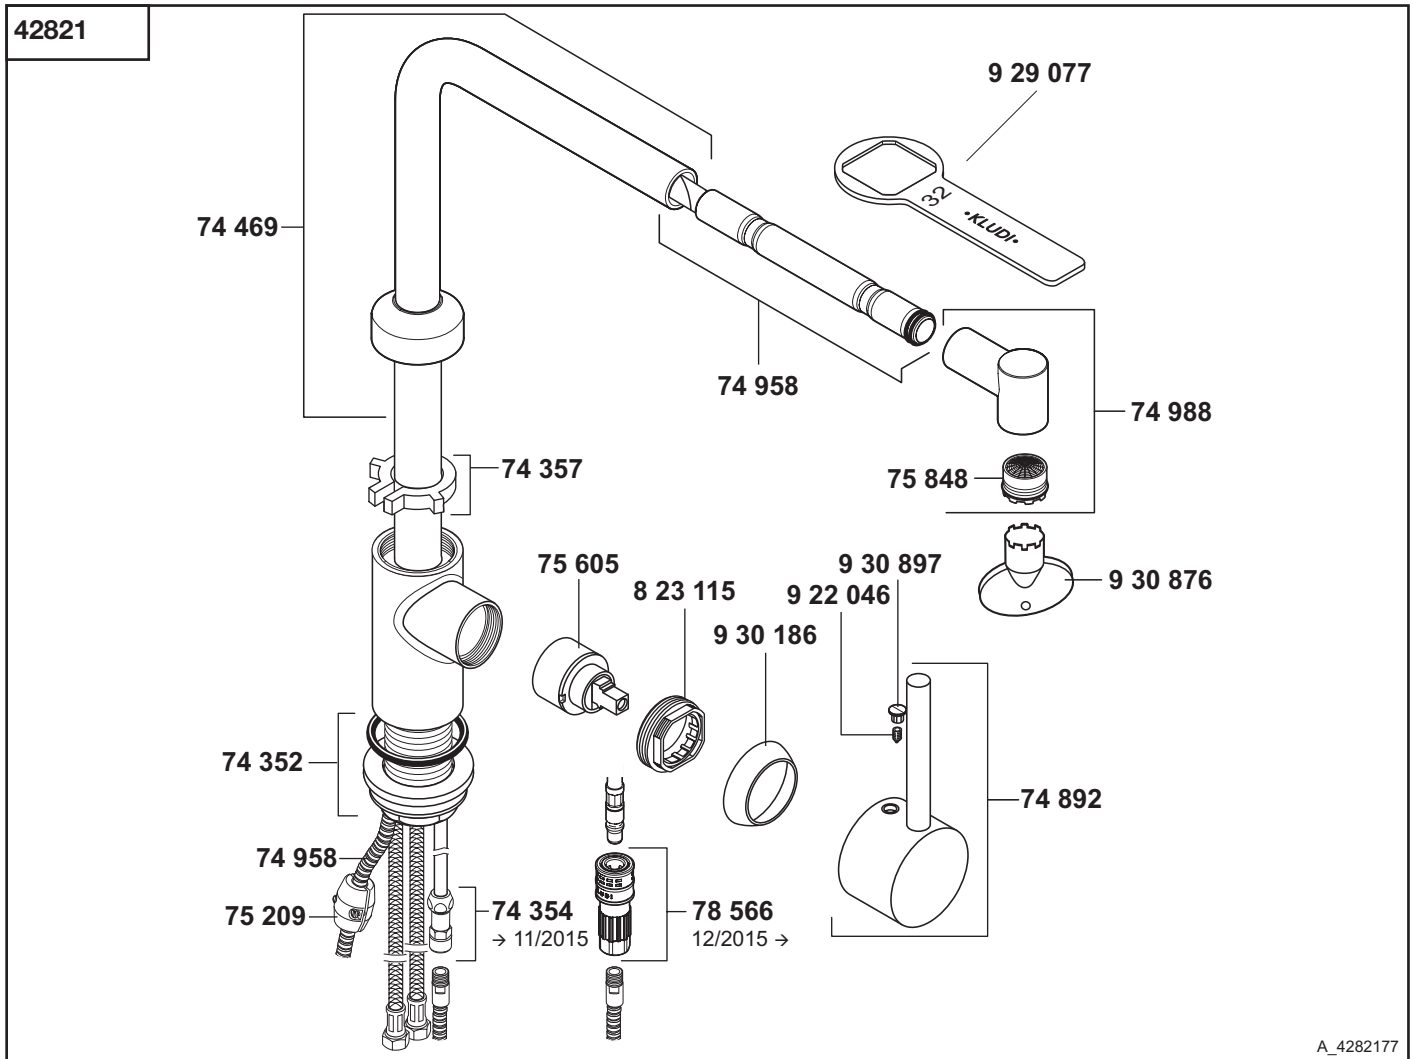

# KLUDI L- INE

42821	Spültisch-Einhandmischer DN 10	single lever sink mixer DN 10	ééngreeps gootsteenmengkraan 3/8"
	74 352 Befestigungssatz	assembling set	bevestigingsset
	74 354 Quetschverschraubung	compression joint	klemkoppeling
	74 357 Verdrehsicherung, Auslauf	twist securing	aanslag voor uitloop
	74 469 Auslauf, komplett	spout	uitloop
	74 892 Hebel	lever	hendel
	74 958 Brauseschlauch, Küchenarmaturen	shower hose for sink mixers	doucheslang voor keukenmengkranen
	74 988 Mundstück	nozzle	mondstuk
	75 209 Bleigewicht	leaded weight	gewichtje
	75 605 Kartusche	cartridge	cartouche
	75 848 Cache-Strahlregler M 24 x 1/A	Cache jet-spray regulator M 24 x 1/A	Cache straalbreker M 24 x 1/A
	78 566 Schnell-Kupplung	rapid-connection piece	snelkoppeling
	823 115 Spanschraube	screw	spanschroef
	922 046 Gewindestift	threading lathe	inbus schroef
	929 077 Armaturenschlüssel	fastening tool	sleutel
	930 186 Abdeckkappe	cover cap	afdekkap
	930 876 Schlüssel für Strahlregler	key for aerator	sleutel voor straalbreker
	930 897 Markierungsstopfen	red/blue insert	markeringsstop