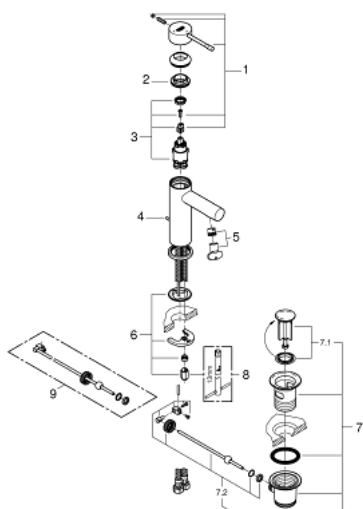

23 379 001 ESSENCE СМЕСИТЕЛЬ ОДНОРЫЧАЖНЫЙ ДЛЯ РАКОВИНЫ, DN 15 S-SIZE

ОПИСАНИЕ ПРОДУКТА

- монтаж на одно отверстие
- металлический рычаг
- GROHE SilkMove ES Керамический картридж 28 мм с энергосберегающей функцией (подача холодной воды при центральном положении рычага)
- с ограничителем температуры
- GROHE StarLight хромированное покрытие поверхности
- GROHE EcoJoy - 5,7 л/мин
- GROHE FastFixation Plus Система монтажа
- рычажный донный клапан 1 1/4"
- гибкая подводка
- минимальное давление 1,0 бар

23 379 001 ESSENCE СМЕСИТЕЛЬ ОДНОРЫЧАЖНЫЙ ДЛЯ РАКОВИНЫ, DN 15 S-SIZE

ЗАПАСНЫЕ ЧАСТИ

- 1: Рычаг (Order-nr. 46918000)
 - 2: Крепежное кольцо (Order-nr. 46715000)
 - 3: Картридж (Order-nr. 46580000)
 - 4: Тяга (Order-nr. 46739000)
 - 5: Аэратор (Order-nr. 46765000)
 - 6: Обратное резьбовое соединение (Order-nr. 46645000)
 - 7: Сливной гарнитур 1 1/4" (Order-nr. 28910000)
 - 7.1: Пробка (Order-nr. 07182000)
 - 7.2: Эксцентриковая тяга (Order-nr. 07052000)
 - 8: Монтажный ключ (Order-nr. 19017000)*
 - 9: Эксцентриковая тяга (Order-nr. 07341000)*
- * Optional accessories