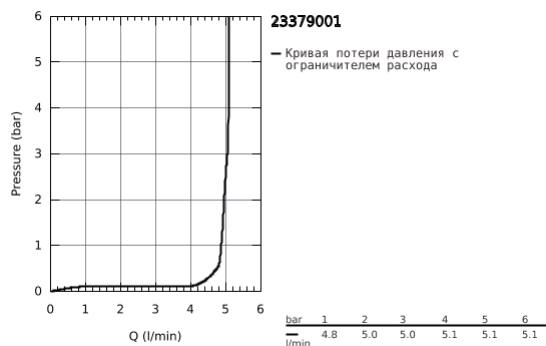

23 379 001 ESSENCE СМЕСИТЕЛЬ ОДНОРЫЧАЖНЫЙ ДЛЯ РАКОВИНЫ, DN 15 S-SIZE

ОПИСАНИЕ ПРОДУКТА

- монтаж на одно отверстие
- металлический рычаг
- GROHE SilkMove ES Керамический картридж 28 мм с энергосберегающей функцией (подача холодной воды при центральном положении рычага)
- с ограничителем температуры
- GROHE StarLight хромированное покрытие поверхности
- GROHE EcoJoy - 5,7 л/мин
- GROHE FastFixation Plus Система монтажа
- рычажный донный клапан 1 1/4"
- гибкая подводка
- минимальное давление 1,0 бар

23 379 001 ESSENCE СМЕСИТЕЛЬ ОДНОРЫЧАЖНЫЙ ДЛЯ РАКОВИНЫ, DN 15 S-SIZE

ЗАПАСНЫЕ ЧАСТИ

- 1: Рычаг (Order-nr. 46918000)
 - 2: Крепежное кольцо (Order-nr. 46715000)
 - 3: Картридж (Order-nr. 46580000)
 - 4: Тяга (Order-nr. 46739000)
 - 5: Аэратор (Order-nr. 46765000)
 - 6: Обратное резьбовое соединение (Order-nr. 46645000)
 - 7: Сливной гарнитур 1 1/4" (Order-nr. 28910000)
 - 7.1: Пробка (Order-nr. 07182000)
 - 7.2: Эксцентриковая тяга (Order-nr. 07052000)
 - 8: Монтажный ключ (Order-nr. 19017000)*
 - 9: Эксцентриковая тяга (Order-nr. 07341000)*
- * Optional accessories