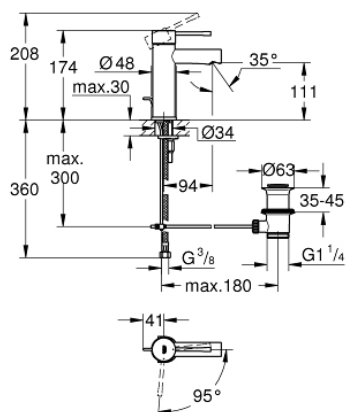

23 379 001 ESSENCE СМЕСИТЕЛЬ ОДНОРЫЧАЖНЫЙ ДЛЯ РАКОВИНЫ, DN 15 S-SIZE

ОПИСАНИЕ ПРОДУКТА

- монтаж на одно отверстие
- металлический рычаг
- GROHE SilkMove ES Керамический картридж 28 мм с энергосберегающей функцией (подача холодной воды при центральном положении рычага)
- с ограничителем температуры
- GROHE StarLight хромированное покрытие поверхности
- GROHE EcoJoy - 5,7 л/мин
- GROHE FastFixation Plus Система монтажа
- рычажный донный клапан 1 1/4"
- гибкая подводка
- минимальное давление 1,0 бар

23 379 001 ESSENCE СМЕСИТЕЛЬ ОДНОРЫЧАЖНЫЙ ДЛЯ РАКОВИНЫ, DN 15 S-SIZE

ЗАПАСНЫЕ ЧАСТИ

- 1: Рычаг (Order-nr. 46918000)
 - 2: Крепежное кольцо (Order-nr. 46715000)
 - 3: Картридж (Order-nr. 46580000)
 - 4: Тяга (Order-nr. 46739000)
 - 5: Аэратор (Order-nr. 46765000)
 - 6: Обратное резьбовое соединение (Order-nr. 46645000)
 - 7: Сливной гарнитур 1 1/4" (Order-nr. 28910000)
 - 7.1: Пробка (Order-nr. 07182000)
 - 7.2: Эксцентриковая тяга (Order-nr. 07052000)
 - 8: Монтажный ключ (Order-nr. 19017000)*
 - 9: Эксцентриковая тяга (Order-nr. 07341000)*
- * Optional accessories