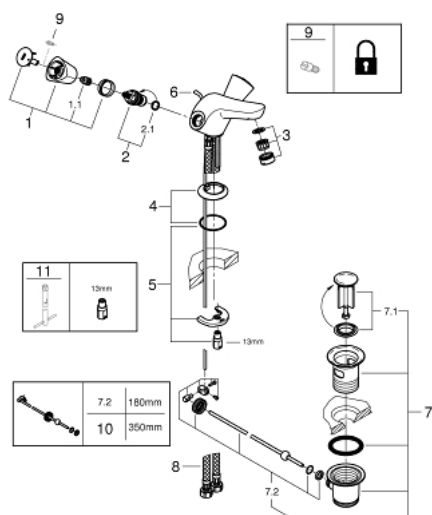

## 21 255 001 COSTA S СМЕСИТЕЛЬ ДЛЯ РАКОВИНЫ НА ОДНО ОТВЕРСТИЕ, DN 15

### ЗАПАСНЫЕ ЧАСТИ

- 1: Costa С рукоятка (Order-nr. 45995000)
  - 1.1: Переходник-защелка (Order-nr. 0538600M)
  - 2: Керамический вентиль 1/2" (Order-nr. 45346000)
  - 2.1: O-кольцо Ø18,2 x Ø1,7 (Order-nr. 0392400M)
  - 3: Аэратор (Order-nr. 13929000)
  - 4: Розетка (Order-nr. 48004000)
  - 5: Обратное резьбовое соединение (Order-nr. 46249000)
  - 6: тяга (Order-nr. 65936PD0)
  - 7: Сливной гарнитур 1 1/4" (Order-nr. 28910000)
  - 7.1: Пробка (Order-nr. 07182000)
  - 7.2: Эксцентриковая тяга (Order-nr. 07052000)
  - 8: Шланг под давлением (Order-nr. 46255000)
  - 9: Винты для Costa/Avina (Order-nr. 48013000)\*
  - 10: Эксцентриковая тяга (Order-nr. 07341000)\*
  - 11: Монтажный ключ (Order-nr. 19017000)\*
- \* Optional accessories