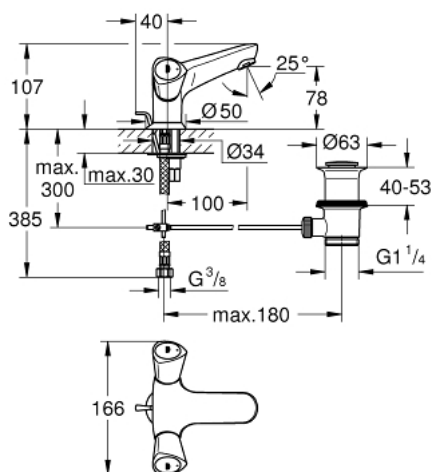

## 21 255 001 COSTA S СМЕСИТЕЛЬ ДЛЯ РАКОВИНЫ НА ОДНО ОТВЕРСТИЕ, DN 15

### ЗАПАСНЫЕ ЧАСТИ

- 1: Costa С рукоятка (Order-nr. 45995000)
  - 1.1: Переходник-защелка (Order-nr. 0538600M)
  - 2: Керамический вентиль 1/2" (Order-nr. 45346000)
  - 2.1: O-кольцо Ø18,2 x Ø1,7 (Order-nr. 0392400M)
  - 3: Аэратор (Order-nr. 13929000)
  - 4: Розетка (Order-nr. 48004000)
  - 5: Обратное резьбовое соединение (Order-nr. 46249000)
  - 6: тяга (Order-nr. 65936PD0)
  - 7: Сливной гарнитур 1 1/4" (Order-nr. 28910000)
  - 7.1: Пробка (Order-nr. 07182000)
  - 7.2: Эксцентриковая тяга (Order-nr. 07052000)
  - 8: Шланг под давлением (Order-nr. 46255000)
  - 9: Винты для Costa/Avina (Order-nr. 48013000)\*
  - 10: Эксцентриковая тяга (Order-nr. 07341000)\*
  - 11: Монтажный ключ (Order-nr. 19017000)\*
- \* Optional accessories