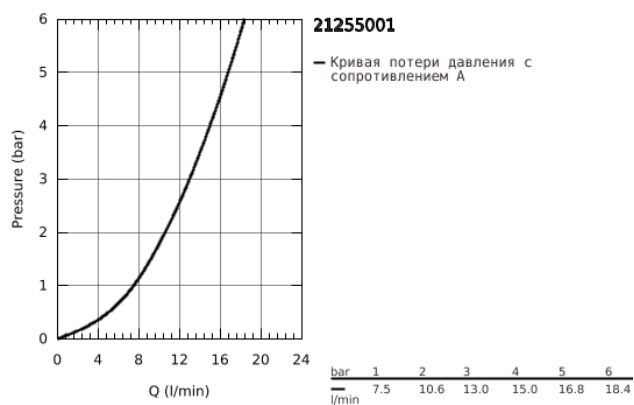

## 21 255 001 COSTA S СМЕСИТЕЛЬ ДЛЯ РАКОВИНЫ НА ОДНО ОТВЕРСТИЕ, DN 15