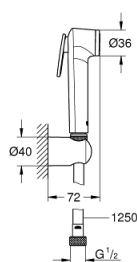

26 354 000 TEMPESTA-F TRIGGER SPRAY 30 ДУШЕВОЙ НАБОР, 1 РЕЖИМ СТРУИ

ОПИСАНИЕ ПРОДУКТА

- в комплект входят:
- ручной душ с клавишей управления (27 512 001)
- настенный держатель ручного душа (28 605)
- металлический душевой шланг 1250 mm
- GROHE StarLight хромированное покрытие поверхности
- SpeedClean система против известковых отложений
- внутренний охлаждающий канал для продолжительного срока службы
- Пожалуйста, при установке следуйте стандартам локального рынка.
- Relaxaflex Metal Longlife душевой шланг 1250 мм