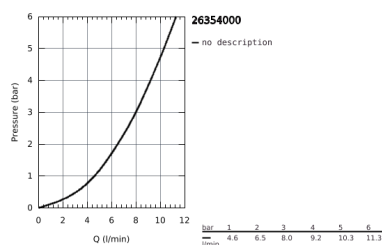

26 354 000 TEMPESTA-F TRIGGER SPRAY 30 ДУШЕВОЙ НАБОР, 1 РЕЖИМ СТРУИ

ОПИСАНИЕ ПРОДУКТА

- в комплект входят:
- ручной душ с клавишей управления (27 512 001)
- настенный держатель ручного душа (28 605)
- металлический душевой шланг 1250 mm
- GROHE StarLight хромированное покрытие поверхности
- SpeedClean система против известковых отложений
- внутренний охлаждающий канал для продолжительного срока службы
- Пожалуйста, при установке следуйте стандартам локального рынка.
- Relaxaflex Metal Longlife душевой шланг 1250 мм