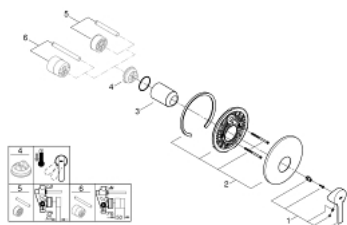

19 296 DC1 LINEARE СМЕСИТЕЛЬ ОДНОРЫЧАЖНЫЙ СКРЫТОГО МОНТАЖА ДЛЯ ДУША

ОПИСАНИЕ ПРОДУКТА

- комплект верхней монтажной части для
- 33 962 000
- 33 964 000
- без встраиваемого механизма
- металлический рычаг
- GROHE StarLight хромированное покрытие поверхности
- уплотнитель розетки и рычага
- металлическая розетка
- скрытое крепление
- минимальное давление 1,0 бар

19 296 DC1 LINEARE СМЕСИТЕЛЬ ОДНОРЫЧАЖНЫЙ СКРЫТОГО МОНТАЖА ДЛЯ ДУША

SPARE PARTS

- 1: Рычаг (Order-nr. 46988DC0)
- 2: Розетка (Order-nr. 46904DC0)
- 3: Колпак (Order-nr. 09038DC0)
- 4: Ограничитель температуры (Order-nr. 46375000)*
- 5: Удлинение (Order-nr. 46191000)*
- 6: Удлинение (Order-nr. 46343000)*