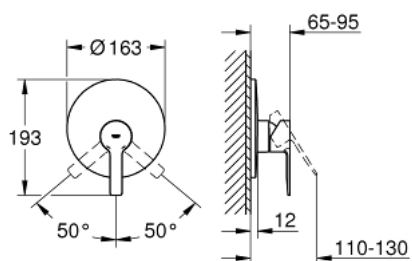

19 296 DC1 LINEARE СМЕСИТЕЛЬ ОДНОРЫЧАЖНЫЙ СКРЫТОГО МОНТАЖА ДЛЯ ДУША

ОПИСАНИЕ ПРОДУКТА

- комплект верхней монтажной части для
- 33 962 000
- 33 964 000
- без встраиваемого механизма
- металлический рычаг
- GROHE StarLight хромированное покрытие поверхности
- уплотнитель розетки и рычага
- металлическая розетка
- скрытое крепление
- минимальное давление 1,0 бар

19 296 DC1 LINEARE СМЕСИТЕЛЬ ОДНОРЫЧАЖНЫЙ СКРЫТОГО МОНТАЖА ДЛЯ ДУША

SPARE PARTS

- 1: Рычаг (Order-nr. 46988DC0)
- 2: Розетка (Order-nr. 46904DC0)
- 3: Колпак (Order-nr. 09038DC0)
- 4: Ограничитель температуры (Order-nr. 46375000)*
- 5: Удлинение (Order-nr. 46191000)*
- 6: Удлинение (Order-nr. 46343000)*