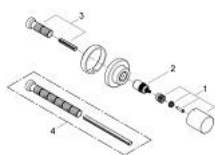

19 470 000 GROHTHERM 3000 COSMOPOLITAN НАКЛАДНАЯ ПАНЕЛЬ СКРЫТОЙ ВЕНТИЛЬНОЙ ГОЛОВКИ

ОПИСАНИЕ ПРОДУКТА

- комплект верхней монтажной части для
- 35 028 000 (встраиваемый вентиль на один выход для модульной установки системы Grotherm Custom Shower)
- GROHE StarLight хромированное покрытие поверхности
- для встраиваемых вентилей, 1/2", 3/4", 1"
- плавная регулировка глубины монтажа
- 20-80 мм
- металлический отражатель с уплотнением
- запорная рукоятка

19 470 000 GROHTHERM 3000 COSMOPOLITAN НАКЛАДНАЯ ПАНЕЛЬ СКРЫТОЙ ВЕНТИЛЬНОЙ ГОЛОВКИ

ЗАПАСНЫЕ ЧАСТИ

- 1: Отсекающая ручка (Order-nr. 47806000)
 - 2: Удлинение шпинделя (Order-nr. 45204000)
 - 3: Удлинительный набор, 80 мм (Order-nr. 45202000)
 - 4: Удлинение (Order-nr. 45203000)*
- * Optional accessories