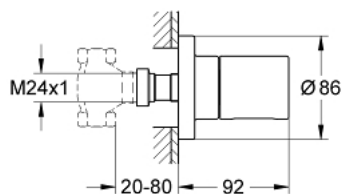

19 470 000 GROHTHERM 3000 COSMOPOLITAN НАКЛАДНАЯ ПАНЕЛЬ СКРЫТОЙ ВЕНТИЛЬНОЙ ГОЛОВКИ

ОПИСАНИЕ ПРОДУКТА

- комплект верхней монтажной части для
- 35 028 000 (встраиваемый вентиль на один выход для модульной установки системы Grotherm Custom Shower)
- GROHE StarLight хромированное покрытие поверхности
- для встраиваемых вентилей, 1/2", 3/4", 1"
- плавная регулировка глубины монтажа
- 20-80 мм
- металлический отражатель с уплотнением
- запорная рукоятка

19 470 000 GROHTHERM 3000 COSMOPOLITAN НАКЛАДНАЯ ПАНЕЛЬ СКРЫТОЙ ВЕНТИЛЬНОЙ ГОЛОВКИ

ЗАПАСНЫЕ ЧАСТИ

- 1: Отсекающая ручка (Order-nr. 47806000)
 - 2: Удлинение шпинделя (Order-nr. 45204000)
 - 3: Удлинительный набор, 80 мм (Order-nr. 45202000)
 - 4: Удлинение (Order-nr. 45203000)*
- * Optional accessories