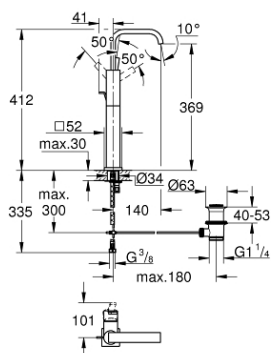

32 249 000 ALLURE СМЕСИТЕЛЬ ОДНОРЫЧАЖНЫЙ ДЛЯ РАКОВИНЫ DN 15 XL-SIZE

ОПИСАНИЕ ПРОДУКТА

- монтаж на одно отверстие
- для отдельностоящих раковин
- GROHE SilkMove керамический картридж 28 мм
- GROHE StarLight хромированное покрытие поверхности
- GROHE EcoJoy ограничитель расхода воды 6,0 л/мин
- система быстрого монтажа
- аэратор
- U-образный излив
- рычажный донный клапан 1 1/4"
- гибкая подводка

32 249 000 ALLURE СМЕСИТЕЛЬ ОДНОРЫЧАЖНЫЙ ДЛЯ РАКОВИНЫ DN 15 XL-SIZE

ЗАПАСНЫЕ ЧАСТИ

- 1: Рычаг (Order-nr. 46610000)
- 2: Колпак (Order-nr. 46581000)
- 3: Крепежное кольцо (Order-nr. 07419000)
- 4: Картридж (Order-nr. 46580000)
- 5: Тяга (Order-nr. 46739000)
- 6: Обратное резьбовое соединение (Order-nr. 46671000)
- 7: Сливной гарнитур 1 1/4" (Order-nr. 28910000)
- 7.1: Пробка (Order-nr. 07182000)
- 7.2: Эксцентриковая тяга (Order-nr. 07052000)
- 8: Аэратор (Order-nr. 13220000)
- 9: Монтажный ключ (Order-nr. 19017000)*
- 10: Эксцентриковая тяга (Order-nr. 07341000)*