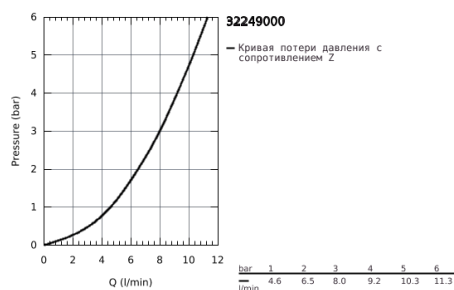

32 249 000 ALLURE СМЕСИТЕЛЬ ОДНОРЫЧАЖНЫЙ ДЛЯ РАКОВИНЫ DN 15 XL-SIZE

ОПИСАНИЕ ПРОДУКТА

- монтаж на одно отверстие
- для отдельностоящих раковин
- GROHE SilkMove керамический картридж 28 мм
- GROHE StarLight хромированное покрытие поверхности
- GROHE EcoJoy ограничитель расхода воды 6,0 л/мин
- система быстрого монтажа
- аэратор
- U-образный излив
- рычажный донный клапан 1 1/4"
- гибкая подводка