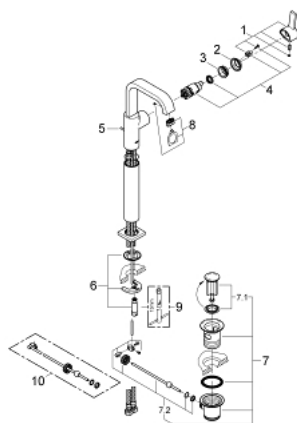

32 249 000 ALLURE СМЕСИТЕЛЬ ОДНОРЫЧАЖНЫЙ ДЛЯ РАКОВИНЫ DN 15 XL-SIZE

ОПИСАНИЕ ПРОДУКТА

- монтаж на одно отверстие
- для отдельностоящих раковин
- GROHE SilkMove керамический картридж 28 мм
- GROHE StarLight хромированное покрытие поверхности
- GROHE EcoJoy ограничитель расхода воды 6,0 л/мин
- система быстрого монтажа
- аэратор
- U-образный излив
- рычажный донный клапан 1 1/4"
- гибкая подводка

32 249 000 ALLURE СМЕСИТЕЛЬ ОДНОРЫЧАЖНЫЙ ДЛЯ РАКОВИНЫ DN 15 XL-SIZE

ЗАПАСНЫЕ ЧАСТИ

- 1: Рычаг (Order-nr. 46610000)
- 2: Колпак (Order-nr. 46581000)
- 3: Крепежное кольцо (Order-nr. 07419000)
- 4: Картридж (Order-nr. 46580000)
- 5: Тяга (Order-nr. 46739000)
- 6: Обратное резьбовое соединение (Order-nr. 46671000)
- 7: Сливной гарнитур 1 1/4" (Order-nr. 28910000)
- 7.1: Пробка (Order-nr. 07182000)
- 7.2: Эксцентриковая тяга (Order-nr. 07052000)
- 8: Аэратор (Order-nr. 13220000)
- 9: Монтажный ключ (Order-nr. 19017000)*
- 10: Эксцентриковая тяга (Order-nr. 07341000)*