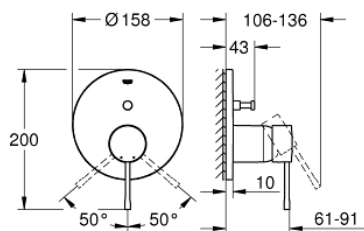

## 24 058 001 ESSENCE СМЕСИТЕЛЬ ОДНОРЫЧАЖНЫЙ СКРЫТОГО МОНТАЖА ДЛЯ ВАННЫ С ПЕРЕКЛЮЧАТЕЛЕМ НА 2 ПОЛОЖЕНИЯ

### ОПИСАНИЕ ПРОДУКТА

- комплект верхней монтажной части для
- GROHE Rapido SmartBox 35 600/35 604 (универсальная встраиваемая часть)
- GROHE SilkMove керамический картридж Ø 46 мм
- GROHE StarLight хромированное покрытие поверхности
- с настенными розетками GROHE FastFixation (скрытые эксцентрики, уплотнение, скрытый монтаж)
- металлическая накладная панель, регулируемая на 6°
- металлический рычаг
- автоматический переключатель на 2 положения
- распределение расхода: выход В = 27 л/мин, выход С = 27 л/мин
- без встраиваемой части