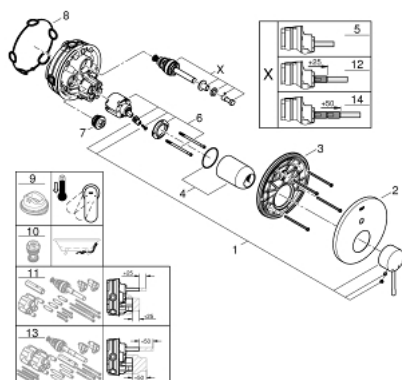

## 24 058 001 ESSENCE СМЕСИТЕЛЬ ОДНОРЫЧАЖНЫЙ СКРЫТОГО МОНТАЖА ДЛЯ ВАННЫ С ПЕРЕКЛЮЧАТЕЛЕМ НА 2 ПОЛОЖЕНИЯ

### ОПИСАНИЕ ПРОДУКТА

- комплект верхней монтажной части для
- GROHE Rapido SmartBox 35 600/35 604 (универсальная встраиваемая часть)
- GROHE SilkMove керамический картридж Ø 46 мм
- GROHE StarLight хромированное покрытие поверхности
- с настенными розетками GROHE FastFixation (скрытые эксцентрики, уплотнение, скрытый монтаж)
- металлическая накладная панель, регулируемая на 6°
- металлический рычаг
- автоматический переключатель на 2 положения
- распределение расхода: выход В = 27 л/мин, выход С = 27 л/мин
- без встраиваемой части

### ЗАПАСНЫЕ ЧАСТИ

- 1: Рычаг (Order-nr. 46915000)
  - 2: Розетка (Order-nr. 48429000)
  - 3: Монтажная плата (Order-nr. 48440000)
  - 4: Колпак (Order-nr. 02693000)
  - 5: Переключатель (Order-nr. 48442000)
  - 6: Картридж (Order-nr. 46048000)
  - 7: Обратный клапан (Order-nr. 49085000)
  - 8: Уплотнение (Order-nr. 48360000)
  - 9: Ограничитель температуры (Order-nr. 46308000)\*
  - 10: Набор защиты от обратного потока (DIN-EN1717) (Order-nr. 14055000)\*
  - 11: Универсальный набор удлинителей для смесителей с 2-мя рукояткам и, 25 мм (Order-nr. 14056000)\*
  - 12: Переключатель (Order-nr. 48444000)\*
  - 13: Универсальный набор удлинителей для смесителей с 2-мя рукояткам и, 50 мм (Order-nr. 14057000)\*
  - 14: Переключатель (Order-nr. 48445000)\*
- \* Optional accessories