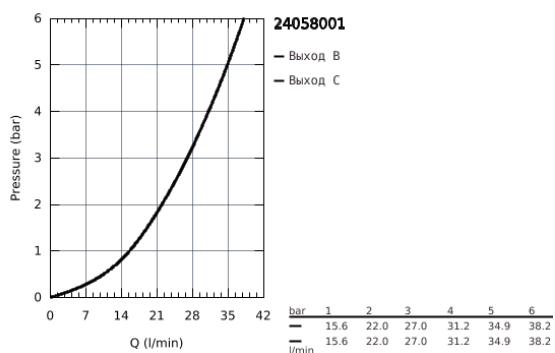

## 24 058 001 ESSENCE СМЕСИТЕЛЬ ОДНОРЫЧАЖНЫЙ СКРЫТОГО МОНТАЖА ДЛЯ ВАННЫ С ПЕРЕКЛЮЧАТЕЛЕМ НА 2 ПОЛОЖЕНИЯ

### ОПИСАНИЕ ПРОДУКТА

- комплект верхней монтажной части для
- GROHE Rapido SmartBox 35 600/35 604 (универсальная встраиваемая часть)
- GROHE SilkMove керамический картридж Ø 46 мм
- GROHE StarLight хромированное покрытие поверхности
- с настенными розетками GROHE FastFixation (скрытые эксцентрики, уплотнение, скрытый монтаж)
- металлическая накладная панель, регулируемая на 6°
- металлический рычаг
- автоматический переключатель на 2 положения
- распределение расхода: выход В = 27 л/мин, выход С = 27 л/мин
- без встраиваемой части