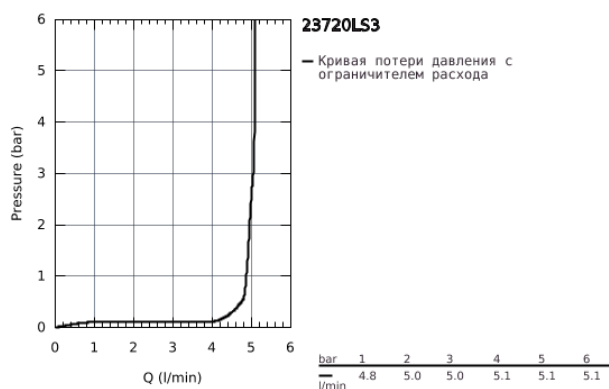

23 720 LS3 EUROSTYLE СМЕСИТЕЛЬ ОДНОРЫЧАЖНЫЙ ДЛЯ БИДЕ DN 15 S-SIZE

ОПИСАНИЕ ПРОДУКТА

- монтаж на одно отверстие
- металлический рычаг (без отверстия)
- GROHE SilkMove керамический картридж 35 мм
- регулировка расхода воды
- с ограничителем температуры
- GROHE StarLight хромированное покрытие поверхности
- GROHE EcoJoy - 5,7 л/мин
- GROHE FastFixation система быстрого монтажа
- с шаровым шарниром
- рычажный донный клапан 1 1/4"
- гибкая подводка

23 720 LS3 EUROSTYLE СМЕСИТЕЛЬ ОДНОРЫЧАЖНЫЙ ДЛЯ БИДЕ DN 15 S-SIZE

ЗАПАСНЫЕ ЧАСТИ

- 1: Рычаг (Order-nr. 46951LS0)
 - 2: Колпак (Order-nr. 46492000)
 - 3: Винтовая стяжка (Order-nr. 46460000)
 - 4: Картридж (Order-nr. 46374000)
 - 5: Тяга (Order-nr. 46739000)
 - 6: Аэратор (Order-nr. 13998000)
 - 7: Обратное резьбовое соединение (Order-nr. 46671000)
 - 8: Сливной гарнитур 1 1/4" (Order-nr. 28910000)
 - 8.1: Пробка (Order-nr. 07182000)
 - 8.2: Эксцентриковая тяга (Order-nr. 07052000)
 - 9: Эксцентриковая тяга (Order-nr. 07341000)*
 - 10: Ключ (Order-nr. 19332000)*
 - 11: Монтажный ключ (Order-nr. 19017000)*
- * Optional accessories