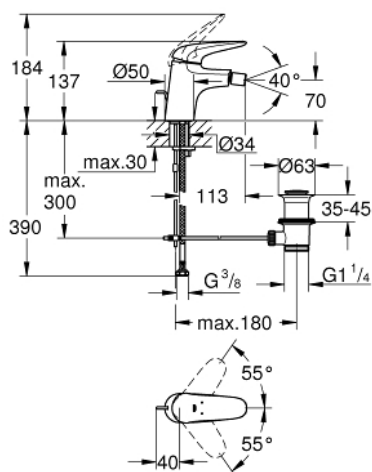

23 720 LS3 EUROSTYLE СМЕСИТЕЛЬ ОДНОРЫЧАЖНЫЙ ДЛЯ БИДЕ DN 15 S-SIZE

ОПИСАНИЕ ПРОДУКТА

- монтаж на одно отверстие
- металлический рычаг (без отверстия)
- GROHE SilkMove керамический картридж 35 мм
- регулировка расхода воды
- с ограничителем температуры
- GROHE StarLight хромированное покрытие поверхности
- GROHE EcoJoy - 5,7 л/мин
- GROHE FastFixation система быстрого монтажа
- с шаровым шарниром
- рычажный донный клапан 1 1/4"
- гибкая подводка

23 720 LS3 EUROSTYLE СМЕСИТЕЛЬ ОДНОРЫЧАЖНЫЙ ДЛЯ БИДЕ DN 15 S-SIZE

ЗАПАСНЫЕ ЧАСТИ

- 1: Рычаг (Order-nr. 46951LS0)
 - 2: Колпак (Order-nr. 46492000)
 - 3: Винтовая стяжка (Order-nr. 46460000)
 - 4: Картридж (Order-nr. 46374000)
 - 5: Тяга (Order-nr. 46739000)
 - 6: Аэратор (Order-nr. 13998000)
 - 7: Обратное резьбовое соединение (Order-nr. 46671000)
 - 8: Сливной гарнитур 1 1/4" (Order-nr. 28910000)
 - 8.1: Пробка (Order-nr. 07182000)
 - 8.2: Эксцентриковая тяга (Order-nr. 07052000)
 - 9: Эксцентриковая тяга (Order-nr. 07341000)*
 - 10: Ключ (Order-nr. 19332000)*
 - 11: Монтажный ключ (Order-nr. 19017000)*
- * Optional accessories