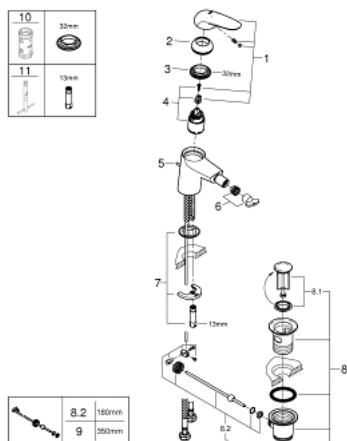

23 720 LS3 EUROSTYLE СМЕСИТЕЛЬ ОДНОРЫЧАЖНЫЙ ДЛЯ БИДЕ DN 15 S-SIZE

ОПИСАНИЕ ПРОДУКТА

- монтаж на одно отверстие
- металлический рычаг (без отверстия)
- GROHE SilkMove керамический картридж 35 мм
- регулировка расхода воды
- с ограничителем температуры
- GROHE StarLight хромированное покрытие поверхности
- GROHE EcoJoy - 5,7 л/мин
- GROHE FastFixation система быстрого монтажа
- с шаровым шарниром
- рычажный донный клапан 1 1/4"
- гибкая подводка

23 720 LS3 EUROSTYLE СМЕСИТЕЛЬ ОДНОРЫЧАЖНЫЙ ДЛЯ БИДЕ DN 15 S-SIZE

ЗАПАСНЫЕ ЧАСТИ

- 1: Рычаг (Order-nr. 46951LS0)
 - 2: Колпак (Order-nr. 46492000)
 - 3: Винтовая стяжка (Order-nr. 46460000)
 - 4: Картридж (Order-nr. 46374000)
 - 5: Тяга (Order-nr. 46739000)
 - 6: Аэратор (Order-nr. 13998000)
 - 7: Обратное резьбовое соединение (Order-nr. 46671000)
 - 8: Сливной гарнитур 1 1/4" (Order-nr. 28910000)
 - 8.1: Пробка (Order-nr. 07182000)
 - 8.2: Эксцентриковая тяга (Order-nr. 07052000)
 - 9: Эксцентриковая тяга (Order-nr. 07341000)*
 - 10: Ключ (Order-nr. 19332000)*
 - 11: Монтажный ключ (Order-nr. 19017000)*
- * Optional accessories