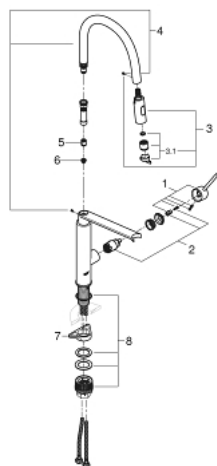

## 31 491 000 **CONCETTO СМЕСИТЕЛЬ ОДНОРЫЧАЖНЫЙ ДЛЯ МОЙКИ, DN 15**

### ОПИСАНИЕ ПРОДУКТА

- монтаж на одно отверстие
- GROHE StarLight хромированное покрытие поверхности
- GROHE SilkMove керамический картридж 28 мм
- выпрямитель потока
- со встроенным ограничителем температуры
- профессиональная лейка
- с гибким силиконовым шлангом GROHflexx kitchen
- переключатель режима струи: ламинарный / душевой SpeedClean
- автоматический возврат на ламинарный режим струи
- GROHE Magnetic Docking гарантирует легкое вытяжение и возврат головки аэратора в исходное положение
- поворотный излив
- угол поворота 360°
- с защитой от обратного потока
- гибкая подводка
- система быстрого монтажа

31 491 000 **CONCETTO СМЕСИТЕЛЬ ОДНОРЫЧАЖНЫЙ ДЛЯ МОЙКИ, DN 15**

**ЗАПАСНЫЕ ЧАСТИ**

- 1: Рычаг (Order-nr. 46966000)
- 2: Картридж (Order-nr. 46963000)
- 3: Выдвижной излив (Order-nr. 46967000)
- 3.1: Регулятор струи (Order-nr. 48347000)
- 4: Душевой шланг (Order-nr. 46968KK0)
- 5: Обратный клапан (Order-nr. 08565000)
- 6: Сетка (Order-nr. 0676800M)
- 7: Стабилизирующая плашка (Order-nr. 05334000)
- 8: Комплект крепежа (Order-nr. 48477000)