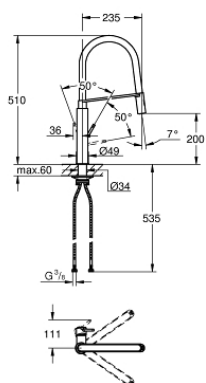

## 31 491 000 **CONCETTO СМЕСИТЕЛЬ ОДНОРЫЧАЖНЫЙ ДЛЯ МОЙКИ, DN 15**

### ОПИСАНИЕ ПРОДУКТА

- монтаж на одно отверстие
- GROHE StarLight хромированное покрытие поверхности
- GROHE SilkMove керамический картридж 28 мм
- выпрямитель потока
- со встроенным ограничителем температуры
- профессиональная лейка
- с гибким силиконовым шлангом GROHflexx kitchen
- переключатель режима струи: ламинарный / душевой SpeedClean
- автоматический возврат на ламинарный режим струи
- GROHE Magnetic Docking гарантирует легкое вытяжение и возврат головки аэратора в исходное положение
- поворотный излив
- угол поворота 360°
- с защитой от обратного потока
- гибкая подводка
- система быстрого монтажа

31 491 000 **CONCETTO СМЕСИТЕЛЬ ОДНОРЫЧАЖНЫЙ ДЛЯ МОЙКИ, DN 15**

**ЗАПАСНЫЕ ЧАСТИ**

- 1: Рычаг (Order-nr. 46966000)
- 2: Картридж (Order-nr. 46963000)
- 3: Выдвижной излив (Order-nr. 46967000)
- 3.1: Регулятор струи (Order-nr. 48347000)
- 4: Душевой шланг (Order-nr. 46968KK0)
- 5: Обратный клапан (Order-nr. 08565000)
- 6: Сетка (Order-nr. 0676800M)
- 7: Стабилизирующая плашка (Order-nr. 05334000)
- 8: Комплект крепежа (Order-nr. 48477000)