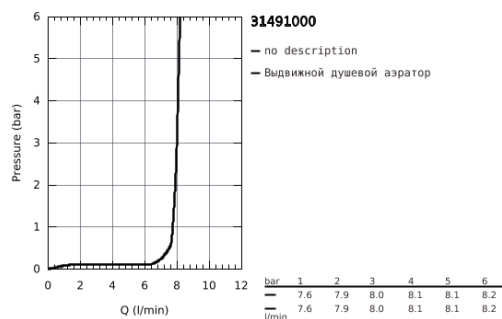

ОПИСАНИЕ ПРОДУКТА

- монтаж на одно отверстие
- GROHE StarLight хромированное покрытие поверхности
- GROHE SilkMove керамический картридж 28 мм
- выпрямитель потока
- со встроенным ограничителем температуры
- профессиональная лейка
- с гибким силиконовым шлангом GROHflexx kitchen
- переключатель режима струи: ламинарный / душевой SpeedClean
- автоматический возврат на ламинарный режим струи
- GROHE Magnetic Docking гарантирует легкое вытяжение и возврат головки аэратора в исходное положение
- поворотный излив
- угол поворота 360°
- с защитой от обратного потока
- гибкая подводка
- система быстрого монтажа