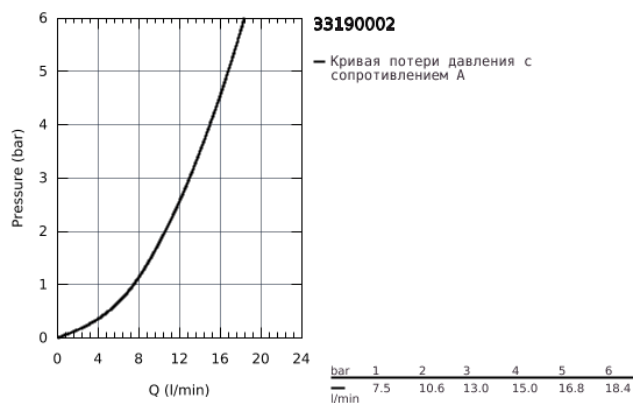

33 190 002 EURODISC COSMOPOLITAN СМЕСИТЕЛЬ ОДНОРЫЧАЖНЫЙ ДЛЯ РАКОВИНЫ, DN 15 S-SIZE

ОПИСАНИЕ ПРОДУКТА

- монтаж на одно отверстие
- металлический рычаг
- GROHE SilkMove керамический картридж 35 мм
- регулировка расхода воды
- возможность установки мин. расхода 2,5 л/мин.
- GROHE StarLight хромированное покрытие поверхности
- GROHE FastFixation быстрая монтажная система
- аэратор
- рычажный донный клапан 1 1/4"
- гибкая подводка
- дополнительный ограничитель температуры (46 375 000)
- класс шума I по DIN 4109

33 190 002 **EURODISC COSMOPOLITAN СМЕСИТЕЛЬ ОДНОРЫЧАЖНЫЙ ДЛЯ
РАКОВИНЫ, DN 15
S-SIZE**

33 190 002 EURODISC COSMOPOLITAN СМЕСИТЕЛЬ ОДНОРЫЧАЖНЫЙ ДЛЯ РАКОВИНЫ, DN 15 S-SIZE

ЗАПАСНЫЕ ЧАСТИ

- 1: Рычаг (Order-nr. 46738000)
 - 2: Колпак (Order-nr. 46492000)
 - 3: Винтовая стяжка (Order-nr. 46460000)
 - 4: Картридж (Order-nr. 46374000)
 - 5: Тяга (Order-nr. 46739000)
 - 6: Аэратор (Order-nr. 13929000)
 - 7: Обратное резьбовое соединение (Order-nr. 46645000)
 - 8: Сливной гарнитур 1 1/4" (Order-nr. 28910000)
 - 8.1: Пробка (Order-nr. 07182000)
 - 8.2: Эксцентриковая тяга (Order-nr. 07052000)
 - 9: Ограничитель температуры (Order-nr. 46375000)*
 - 10: Ключ (Order-nr. 19332000)*
 - 11: Монтажный ключ (Order-nr. 19017000)*
 - 12: Эксцентриковая тяга (Order-nr. 07341000)*
- * Optional accessories