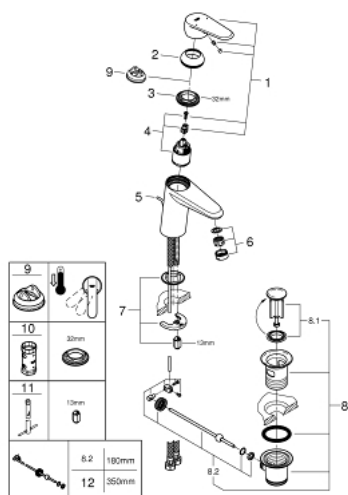

33 190 002 EURODISC COSMOPOLITAN СМЕСИТЕЛЬ ОДНОРЫЧАЖНЫЙ ДЛЯ РАКОВИНЫ, DN 15 S-SIZE

ОПИСАНИЕ ПРОДУКТА

- монтаж на одно отверстие
- металлический рычаг
- GROHE SilkMove керамический картридж 35 мм
- регулировка расхода воды
- возможность установки мин. расхода 2,5 л/мин.
- GROHE StarLight хромированное покрытие поверхности
- GROHE FastFixation быстрая монтажная система
- аэратор
- рычажный донный клапан 1 1/4"
- гибкая подводка
- дополнительный ограничитель температуры (46 375 000)
- класс шума I по DIN 4109

33 190 002 **EURODISC COSMOPOLITAN СМЕСИТЕЛЬ ОДНОРЫЧАЖНЫЙ ДЛЯ
РАКОВИНЫ, DN 15
S-SIZE**

33 190 002 EURODISC COSMOPOLITAN СМЕСИТЕЛЬ ОДНОРЫЧАЖНЫЙ ДЛЯ РАКОВИНЫ, DN 15 S-SIZE

ЗАПАСНЫЕ ЧАСТИ

- 1: Рычаг (Order-nr. 46738000)
 - 2: Колпак (Order-nr. 46492000)
 - 3: Винтовая стяжка (Order-nr. 46460000)
 - 4: Картридж (Order-nr. 46374000)
 - 5: Тяга (Order-nr. 46739000)
 - 6: Аэратор (Order-nr. 13929000)
 - 7: Обратное резьбовое соединение (Order-nr. 46645000)
 - 8: Сливной гарнитур 1 1/4" (Order-nr. 28910000)
 - 8.1: Пробка (Order-nr. 07182000)
 - 8.2: Эксцентриковая тяга (Order-nr. 07052000)
 - 9: Ограничитель температуры (Order-nr. 46375000)*
 - 10: Ключ (Order-nr. 19332000)*
 - 11: Монтажный ключ (Order-nr. 19017000)*
 - 12: Эксцентриковая тяга (Order-nr. 07341000)*
- * Optional accessories