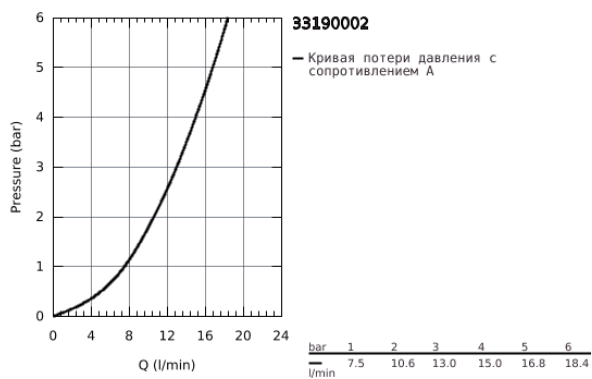

33 190 002 EURODISC COSMOPOLITAN СМЕСИТЕЛЬ ОДНОРЫЧАЖНЫЙ ДЛЯ РАКОВИНЫ, DN 15 S-SIZE

ОПИСАНИЕ ПРОДУКТА

- монтаж на одно отверстие
- металлический рычаг
- GROHE SilkMove керамический картридж 35 мм
- регулировка расхода воды
- возможность установки мин. расхода 2,5 л/мин.
- GROHE StarLight хромированное покрытие поверхности
- GROHE FastFixation быстрая монтажная система
- аэратор
- рычажный донный клапан 1 1/4"
- гибкая подводка
- дополнительный ограничитель температуры (46 375 000)
- класс шума I по DIN 4109

33 190 002 **EURODISC COSMOPOLITAN СМЕСИТЕЛЬ ОДНОРЫЧАЖНЫЙ ДЛЯ
РАКОВИНЫ, DN 15
S-SIZE**

33 190 002 EURODISC COSMOPOLITAN СМЕСИТЕЛЬ ОДНОРЫЧАЖНЫЙ ДЛЯ РАКОВИНЫ, DN 15 S-SIZE

ЗАПАСНЫЕ ЧАСТИ

- 1: Рычаг (Order-nr. 46738000)
 - 2: Колпак (Order-nr. 46492000)
 - 3: Винтовая стяжка (Order-nr. 46460000)
 - 4: Картридж (Order-nr. 46374000)
 - 5: Тяга (Order-nr. 46739000)
 - 6: Аэратор (Order-nr. 13929000)
 - 7: Обратное резьбовое соединение (Order-nr. 46645000)
 - 8: Сливной гарнитур 1 1/4" (Order-nr. 28910000)
 - 8.1: Пробка (Order-nr. 07182000)
 - 8.2: Эксцентриковая тяга (Order-nr. 07052000)
 - 9: Ограничитель температуры (Order-nr. 46375000)*
 - 10: Ключ (Order-nr. 19332000)*
 - 11: Монтажный ключ (Order-nr. 19017000)*
 - 12: Эксцентриковая тяга (Order-nr. 07341000)*
- * Optional accessories