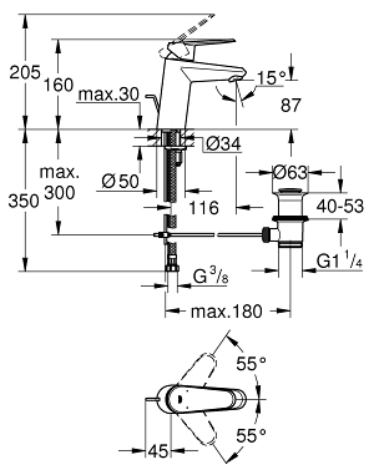

33 190 002 EURODISC COSMOPOLITAN СМЕСИТЕЛЬ ОДНОРЫЧАЖНЫЙ ДЛЯ РАКОВИНЫ, DN 15 S-SIZE

ОПИСАНИЕ ПРОДУКТА

- монтаж на одно отверстие
- металлический рычаг
- GROHE SilkMove керамический картридж 35 мм
- регулировка расхода воды
- возможность установки мин. расхода 2,5 л/мин.
- GROHE StarLight хромированное покрытие поверхности
- GROHE FastFixation быстрая монтажная система
- аэратор
- рычажный донный клапан 1 1/4"
- гибкая подводка
- дополнительный ограничитель температуры (46 375 000)
- класс шума I по DIN 4109

33 190 002 **EURODISC COSMOPOLITAN СМЕСИТЕЛЬ ОДНОРЫЧАЖНЫЙ ДЛЯ
РАКОВИНЫ, DN 15
S-SIZE**

33 190 002 EURODISC COSMOPOLITAN СМЕСИТЕЛЬ ОДНОРЫЧАЖНЫЙ ДЛЯ РАКОВИНЫ, DN 15 S-SIZE

ЗАПАСНЫЕ ЧАСТИ

- 1: Рычаг (Order-nr. 46738000)
 - 2: Колпак (Order-nr. 46492000)
 - 3: Винтовая стяжка (Order-nr. 46460000)
 - 4: Картридж (Order-nr. 46374000)
 - 5: Тяга (Order-nr. 46739000)
 - 6: Аэратор (Order-nr. 13929000)
 - 7: Обратное резьбовое соединение (Order-nr. 46645000)
 - 8: Сливной гарнитур 1 1/4" (Order-nr. 28910000)
 - 8.1: Пробка (Order-nr. 07182000)
 - 8.2: Эксцентриковая тяга (Order-nr. 07052000)
 - 9: Ограничитель температуры (Order-nr. 46375000)*
 - 10: Ключ (Order-nr. 19332000)*
 - 11: Монтажный ключ (Order-nr. 19017000)*
 - 12: Эксцентриковая тяга (Order-nr. 07341000)*
- * Optional accessories