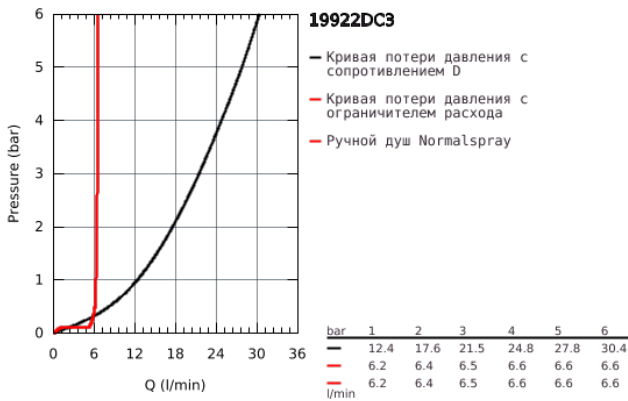

19 922 DC3 ATRIO КОМПЛЕКТ ДЛЯ ВАННЫ НА 5 ОТВЕРСТИЙ

ОПИСАНИЕ ПРОДУКТА

- керамические вентили 1/2", 90°
- GROHE StarLight хромированное покрытие поверхности
- в комплект входят:
- фиксатор для излива (смонтированный)
- с длинными ручкоятками
- излив для ванны с аэратором и переключателем ванна/душ
- Sena ручной душ 6.6 л/мин
- душевой шланг 2000 мм
- гибкая подводка
- подключение для душевого шланга
- с защитой от обратного потока
- может быть использован с 29 037 002
- включены 2 набора с накладными насадками. Один с надписями "Н" и "С", другой - без надписей