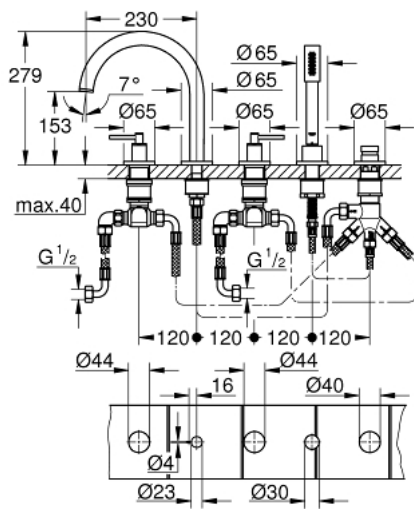

19 922 DC3 ATRIO КОМПЛЕКТ ДЛЯ ВАННЫ НА 5 ОТВЕРСТИЙ

ОПИСАНИЕ ПРОДУКТА

- керамические вентили 1/2", 90°
- GROHE StarLight хромированное покрытие поверхности
- в комплект входят:
- фиксатор для излива (смонтированный)
- с длинными ручкоятками
- излив для ванны с аэратором и переключателем ванна/душ
- Sena ручной душ 6.6 л/мин
- душевой шланг 2000 мм
- гибкая подводка
- подключение для душевого шланга
- с защитой от обратного потока
- может быть использован с 29 037 002
- включены 2 набора с накладными насадками. Один с надписями "Н" и "С", другой - без надписей

19 922 DC3 ATRIO КОМПЛЕКТ ДЛЯ ВАННЫ НА 5 ОТВЕРСТИЙ

19 922 DC3 ATRIO КОМПЛЕКТ ДЛЯ ВАННЫ НА 5 ОТВЕРСТИЙ

ЗАПАСНЫЕ ЧАСТИ

- 1: Lever handle bath (Order-nr. 18034DC3)
- 2: Керамический вентиль 3/4" (Order-nr. 45888000)
- 3: седло клапана 3/4 (Order-nr. 45345000)
- 4: Стержневое резьбовое соединение (Order-nr. 45444000)
- 5: Шланг подключения (Order-nr. 48019000)
- 6: Керамический вентиль 3/4" (Order-nr. 45887000)
- 7: Аэратор (Order-nr. 13926000)
- 8: Шланг подключения (Order-nr. 48018000)
- 9: Сетка (Order-nr. 0700200M)
- 10: Конусная гайка (Order-nr. 08864DC0)
- 11: Возвратная пружина (Order-nr. 00869000)
- 12: Душевой шланг металлический, (Order-nr. 28146000)
- 13: Кнопка переключателя (Order-nr. 48411DC0)
- 14: Переключатель (Order-nr. 45443000)
- 14.1: О-кольцо Ø6 x Ø2 (Order-nr. 0128300M)
- 14.2: О-кольцо (Order-nr. 0120500M)
- 15: Обратный клапан (Order-nr. 08565000)
- 16: Шланг подключения (Order-nr. 07300000)
- 17: Ключ (Order-nr. 19332000)*