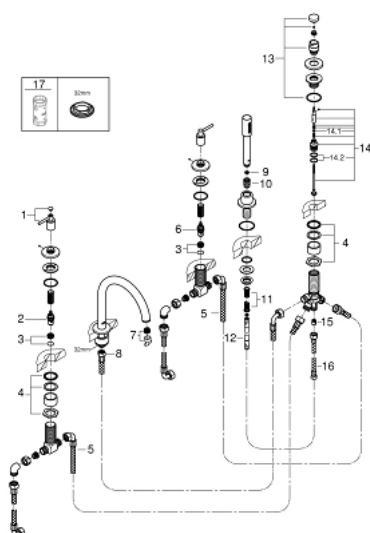

19 922 DC3 ATRIO КОМПЛЕКТ ДЛЯ ВАННЫ НА 5 ОТВЕРСТИЙ

ОПИСАНИЕ ПРОДУКТА

- керамические вентили 1/2", 90°
- GROHE StarLight хромированное покрытие поверхности
- в комплект входят:
- фиксатор для излива (смонтированный)
- с длинными ручкоятками
- излив для ванны с аэратором и переключателем ванна/душ
- Sena ручной душ 6.6 л/мин
- душевой шланг 2000 мм
- гибкая подводка
- подключение для душевого шланга
- с защитой от обратного потока
- может быть использован с 29 037 002
- включены 2 набора с накладными насадками. Один с надписями "Н" и "С", другой - без надписей

19 922 DC3 ATRIO КОМПЛЕКТ ДЛЯ ВАННЫ НА 5 ОТВЕРСТИЙ

19 922 DC3 ATRIO КОМПЛЕКТ ДЛЯ ВАННЫ НА 5 ОТВЕРСТИЙ

ЗАПАСНЫЕ ЧАСТИ

- 1: Lever handle bath (Order-nr. 18034DC3)
- 2: Керамический вентиль 3/4" (Order-nr. 45888000)
- 3: седло клапана 3/4 (Order-nr. 45345000)
- 4: Стержневое резьбовое соединение (Order-nr. 45444000)
- 5: Шланг подключения (Order-nr. 48019000)
- 6: Керамический вентиль 3/4" (Order-nr. 45887000)
- 7: Аэратор (Order-nr. 13926000)
- 8: Шланг подключения (Order-nr. 48018000)
- 9: Сетка (Order-nr. 0700200M)
- 10: Конусная гайка (Order-nr. 08864DC0)
- 11: Возвратная пружина (Order-nr. 00869000)
- 12: Душевой шланг металлический, (Order-nr. 28146000)
- 13: Кнопка переключателя (Order-nr. 48411DC0)
- 14: Переключатель (Order-nr. 45443000)
- 14.1: О-кольцо Ø6 x Ø2 (Order-nr. 0128300M)
- 14.2: О-кольцо (Order-nr. 0120500M)
- 15: Обратный клапан (Order-nr. 08565000)
- 16: Шланг подключения (Order-nr. 07300000)
- 17: Ключ (Order-nr. 19332000)*