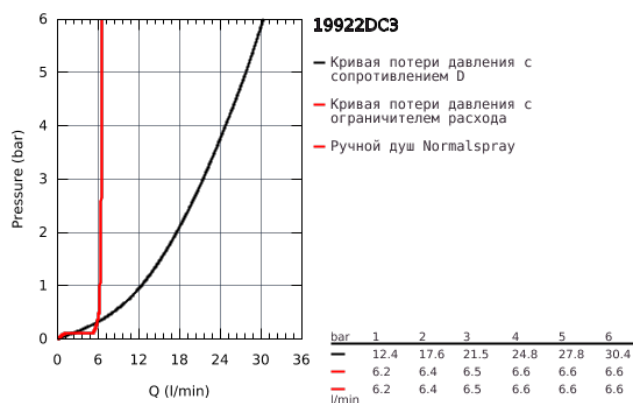

19 922 DC3 ATRIO КОМПЛЕКТ ДЛЯ ВАННЫ НА 5 ОТВЕРСТИЙ