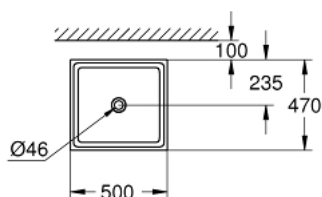

39 481 00H КЕРАМИКА СУБЕ РАКОВИНА СВОБОДНОСТОЯЩАЯ 50

ОПИСАНИЕ ПРОДУКТА

- без перелива
- 500 x 470 мм
- с креплением
- санитарная керамика
- Износостойкое покрытие PureGuard и анти-бактериальное глазирование