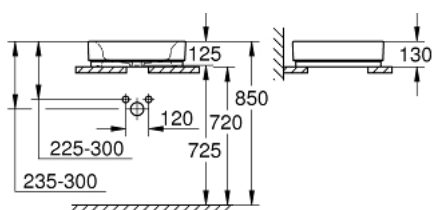

39 481 00H КЕРАМИКА СУБЕ РАКОВИНА СВОБОДНОСТОЯЩАЯ 50

ОПИСАНИЕ ПРОДУКТА

- без перелива
- 500 x 470 мм
- с креплением
- санитарная керамика
- Износостойкое покрытие PureGuard и анти-бактериальное глазирование

39 481 00H **КЕРАМИКА СУБЕ РАКОВИНА СВОБОДНОСТОЯЩАЯ 50**

ЗАПАСНЫЕ ЧАСТИ

1: Комплект крепежа (Order-nr. 49512000)