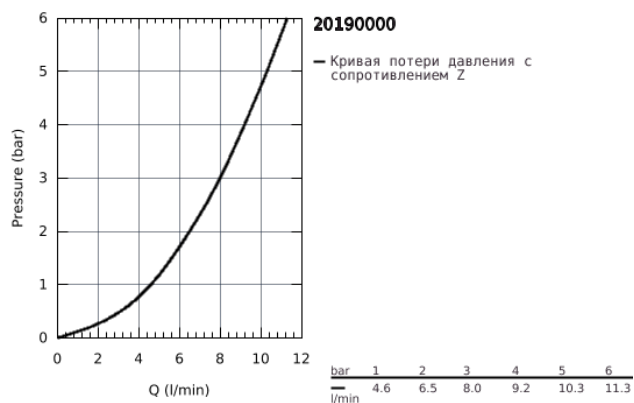

20 190 000 ALLURE СМЕСИТЕЛЬ ДЛЯ РАКОВИНЫ НА ТРИ ОТВЕРСТИЯ, DN 15 S-SIZE

ОПИСАНИЕ ПРОДУКТА

- настенный монтаж
- без встраиваемого механизма
- комплект верхней монтажной части для
- 32 706 000
- с металлической платой
- керамические вентили 1/2" - 180°
- GROHE StarLight хромированное покрытие поверхности
- ограничитель расхода 8 л/мин
- излив с аэратором
- размер по осям 200 мм
- вынос 172 мм

20 190 000 ALLURE СМЕСИТЕЛЬ ДЛЯ РАКОВИНЫ НА ТРИ ОТВЕРСТИЯ, DN 15 S-SIZE

ЗАПАСНЫЕ ЧАСТИ

- 1: Рычаг (Order-nr. 46611000)
- 1.1: Крепление рукоятки (Order-nr. 45605000)
- 2: Удлинение шпинделя (Order-nr. 45607000)
- 3: Накладное кольцо (Order-nr. 48046000)
- 4: Удлинительный набор, 80 мм (Order-nr. 45202000)
- 5: Аэратор (Order-nr. 13220000)
- 6: Ограничитель потока (Order-nr. 46324000)