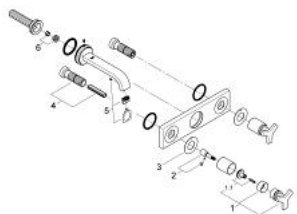

20 190 000 ALLURE СМЕСИТЕЛЬ ДЛЯ РАКОВИНЫ НА ТРИ ОТВЕРСТИЯ, DN 15 S-SIZE

ОПИСАНИЕ ПРОДУКТА

- настенный монтаж
- без встраиваемого механизма
- комплект верхней монтажной части для
- 32 706 000
- с металлической платой
- керамические вентили 1/2" - 180°
- GROHE StarLight хромированное покрытие поверхности
- ограничитель расхода 8 л/мин
- излив с аэратором
- размер по осям 200 мм
- вынос 172 мм

20 190 000 ALLURE СМЕСИТЕЛЬ ДЛЯ РАКОВИНЫ НА ТРИ ОТВЕРСТИЯ, DN 15 S-SIZE

ЗАПАСНЫЕ ЧАСТИ

- 1: Рычаг (Order-nr. 46611000)
- 1.1: Крепление рукоятки (Order-nr. 45605000)
- 2: Удлинение шпинделя (Order-nr. 45607000)
- 3: Накладное кольцо (Order-nr. 48046000)
- 4: Удлинительный набор, 80 мм (Order-nr. 45202000)
- 5: Аэратор (Order-nr. 13220000)
- 6: Ограничитель потока (Order-nr. 46324000)