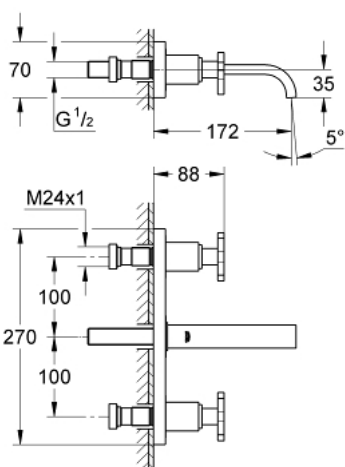

20 190 000 ALLURE СМЕСИТЕЛЬ ДЛЯ РАКОВИНЫ НА ТРИ ОТВЕРСТИЯ, DN 15 S-SIZE

ОПИСАНИЕ ПРОДУКТА

- настенный монтаж
- без встраиваемого механизма
- комплект верхней монтажной части для
- 32 706 000
- с металлической платой
- керамические вентили 1/2" - 180°
- GROHE StarLight хромированное покрытие поверхности
- ограничитель расхода 8 л/мин
- излив с аэратором
- размер по осям 200 мм
- вынос 172 мм

20 190 000 ALLURE СМЕСИТЕЛЬ ДЛЯ РАКОВИНЫ НА ТРИ ОТВЕРСТИЯ, DN 15 S-SIZE

ЗАПАСНЫЕ ЧАСТИ

- 1: Рычаг (Order-nr. 46611000)
- 1.1: Крепление рукоятки (Order-nr. 45605000)
- 2: Удлинение шпинделя (Order-nr. 45607000)
- 3: Накладное кольцо (Order-nr. 48046000)
- 4: Удлинительный набор, 80 мм (Order-nr. 45202000)
- 5: Аэратор (Order-nr. 13220000)
- 6: Ограничитель потока (Order-nr. 46324000)